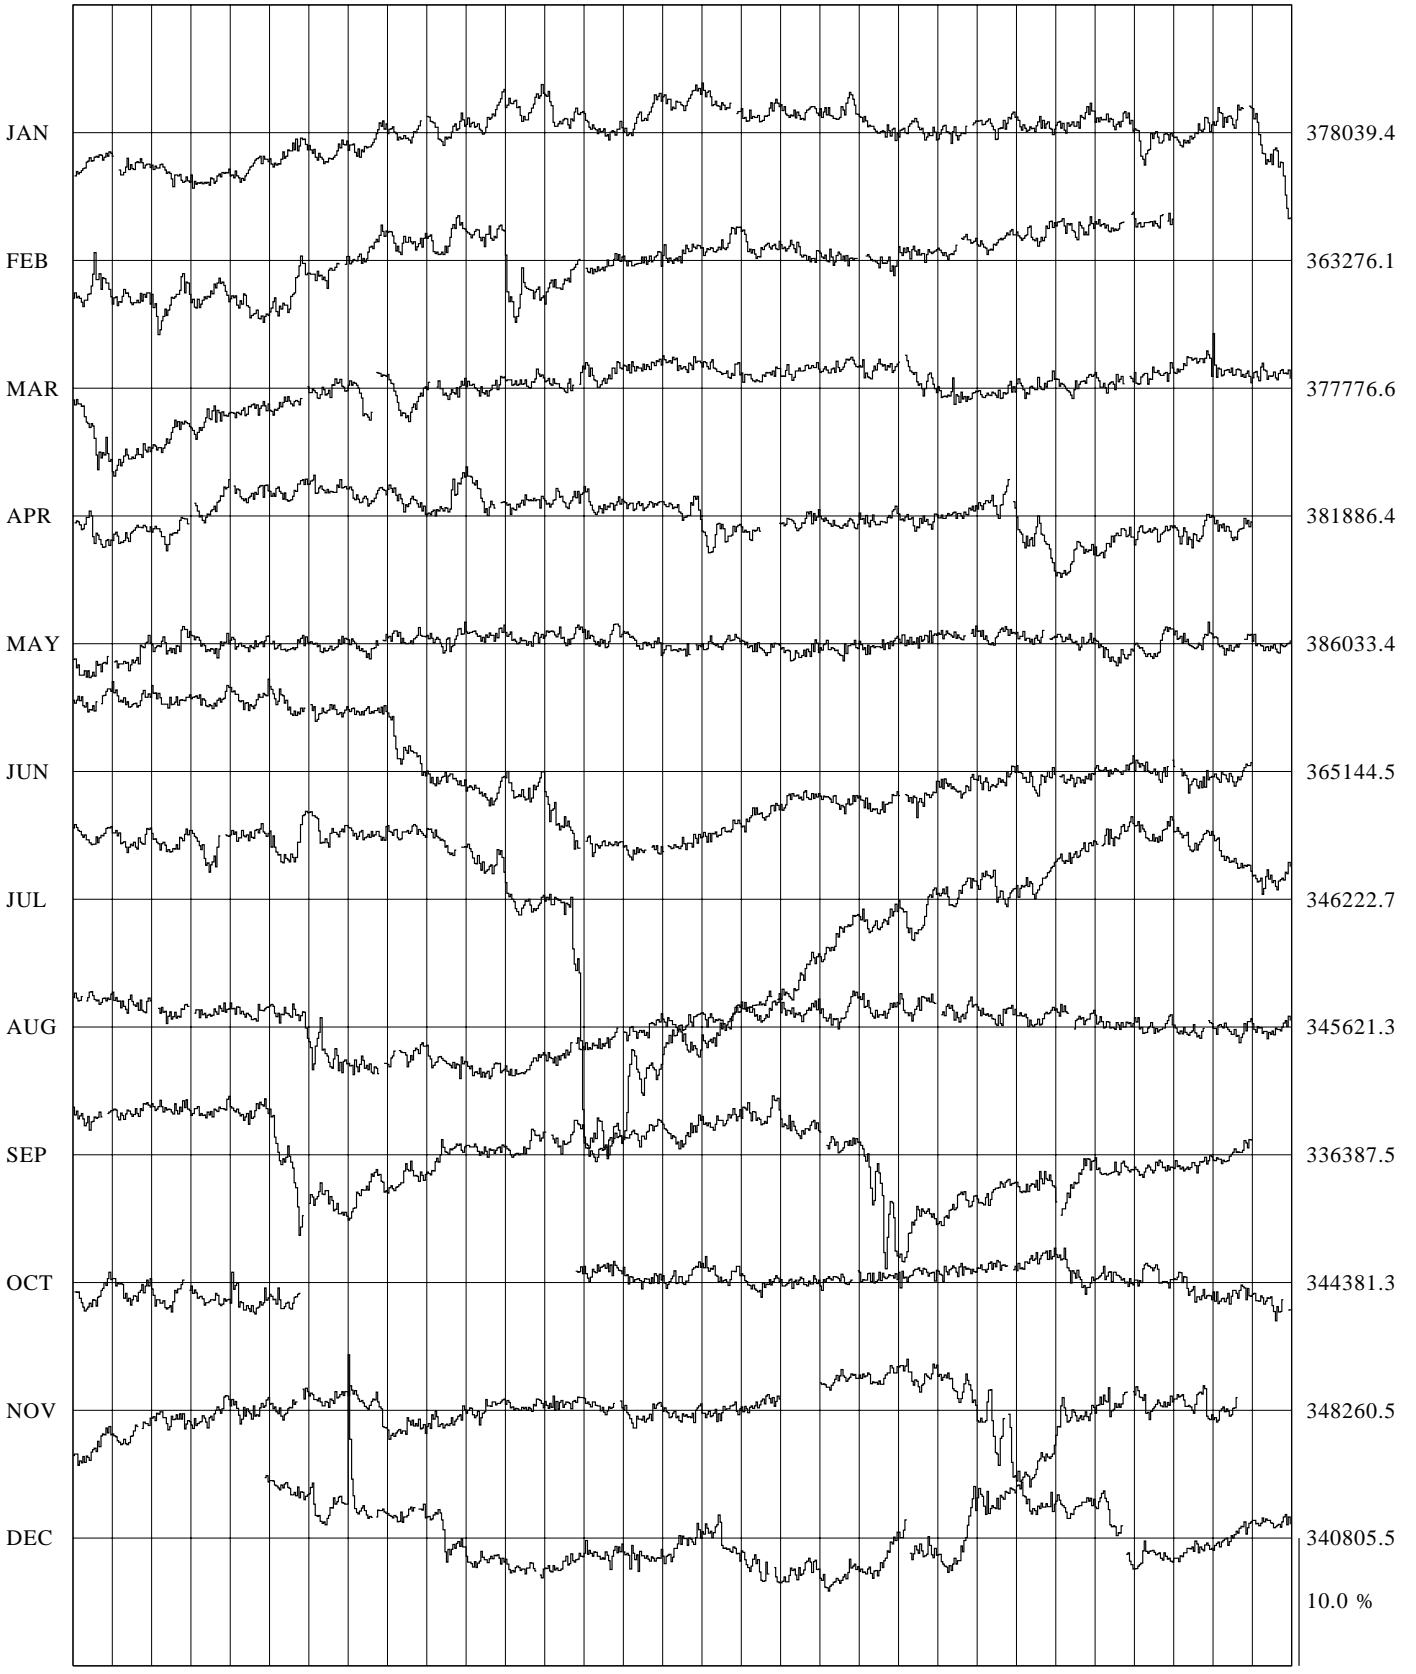

CLIMAX N

PCSA

NEUTRON MONITOR

1982

1 2 3 4 5 6 7 8 9 10 11 12 13 14 15 16 17 18 19 20 21 22 23 24 25 26 27 28 29 30 31 MEAN

DAY OF MONTH

359486.3

10.0 %