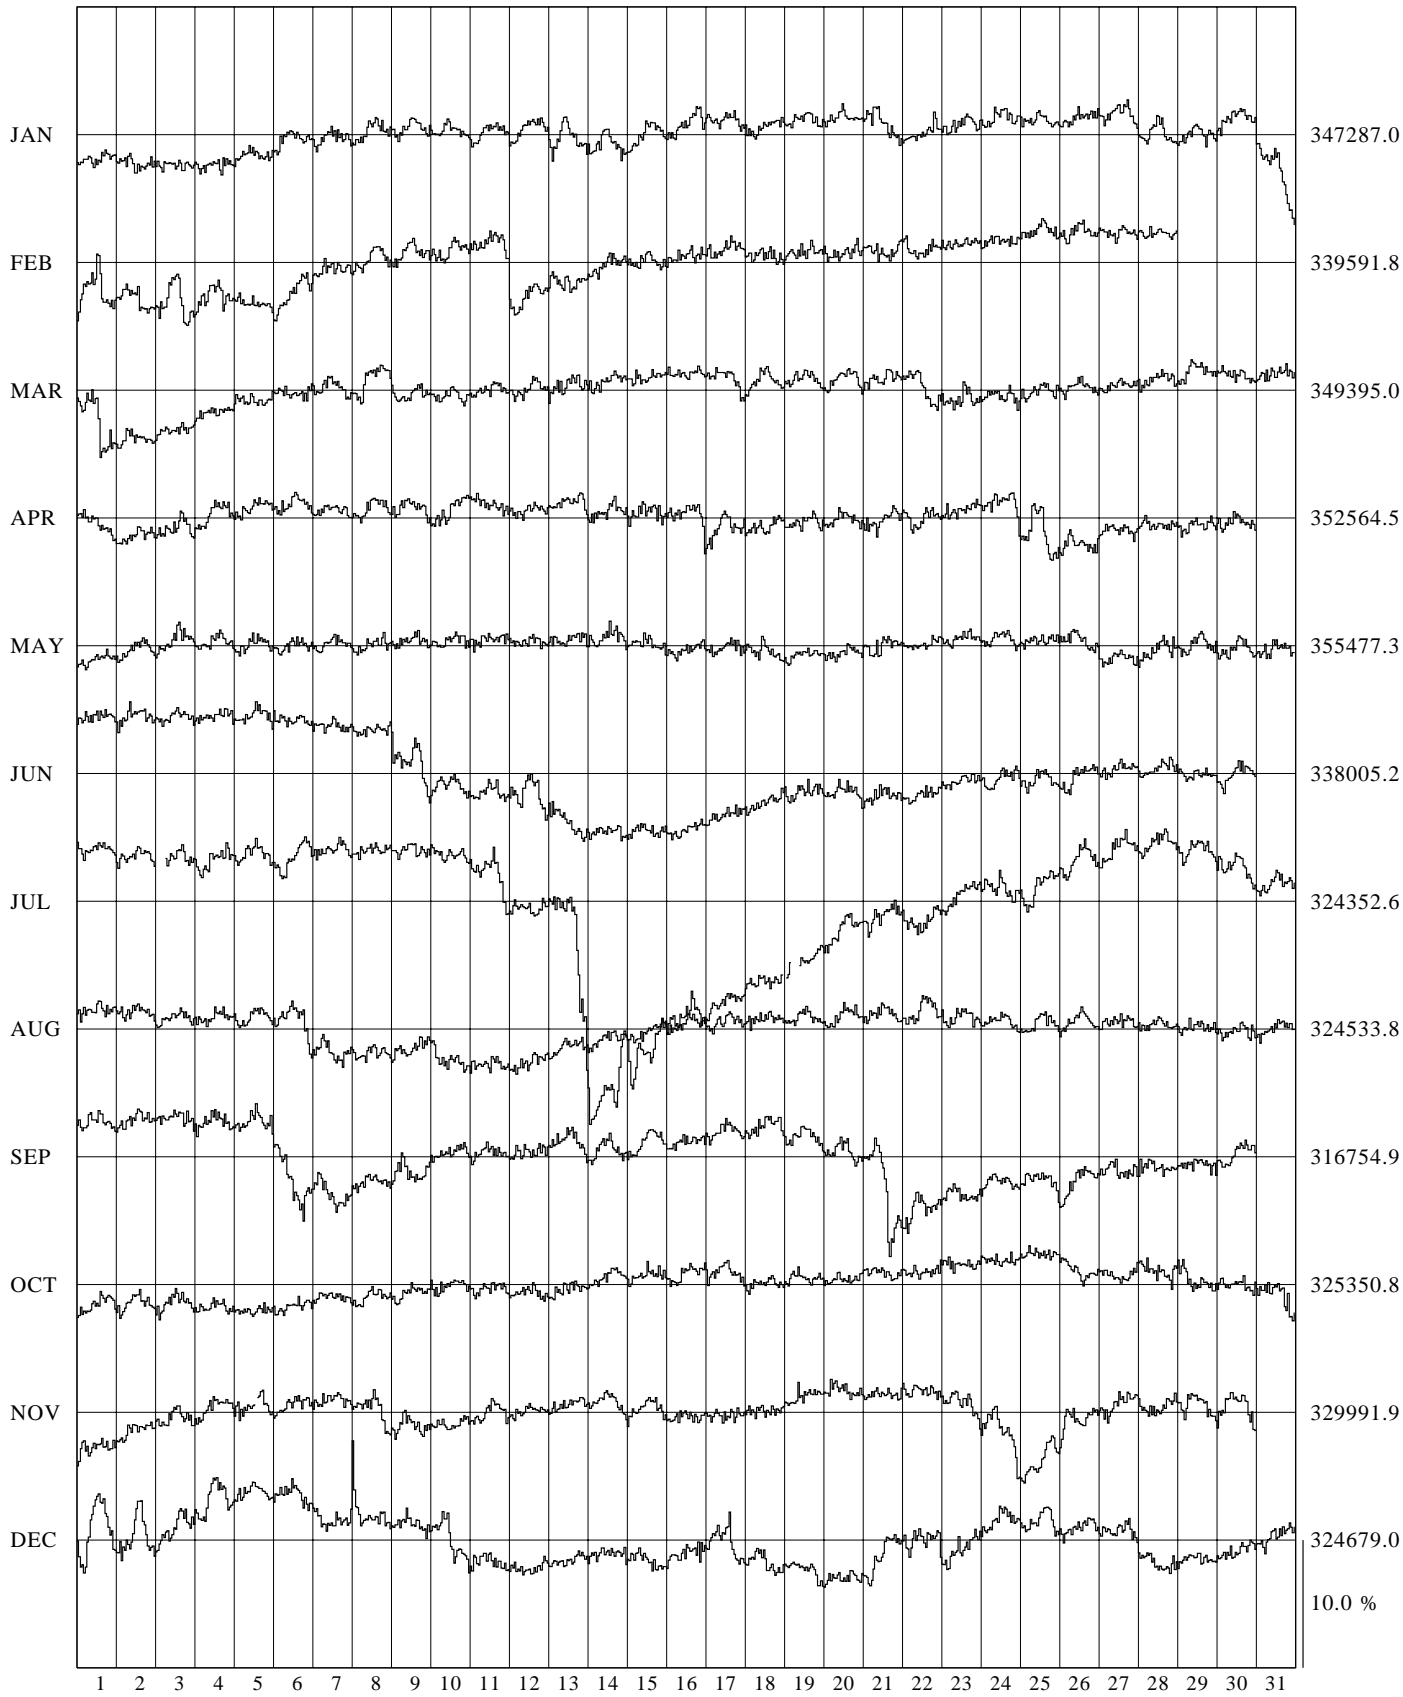

DOURBE N64 PCSA

NEUTRON MONITOR

1982

1 2 3 4 5 6 7 8 9 10 11 12 13 14 15 16 17 18 19 20 21 22 23 24 25 26 27 28 29 30 31 MEAN

10.0 %
335665.3