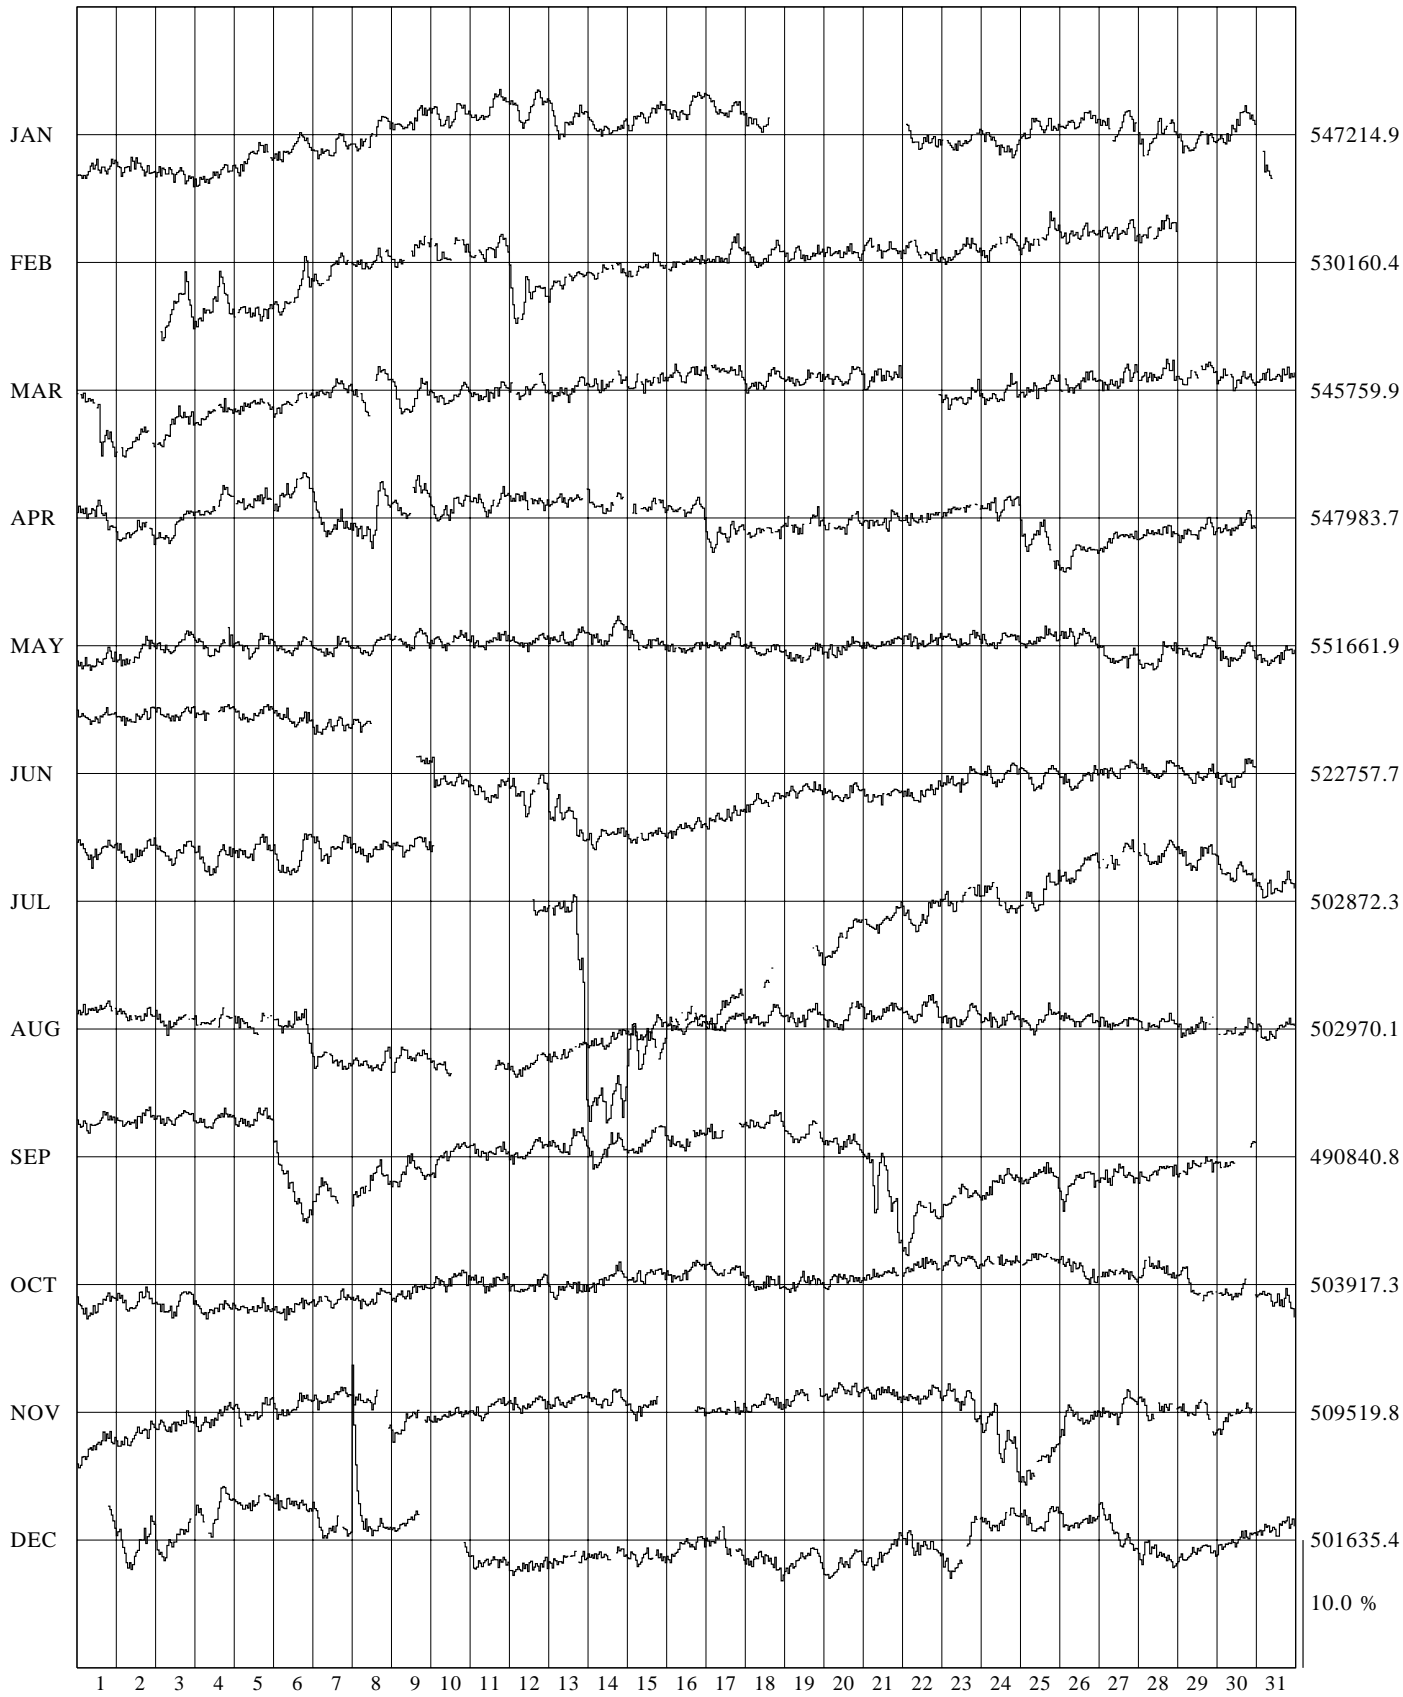

DURHAMN64 PCSA

NEUTRON MONITOR

1982

1 2 3 4 5 6 7 8 9 10 11 12 13 14 15 16 17 18 19 20 21 22 23 24 25 26 27 28 29 30 31 MEAN

521441.2

10.0 %