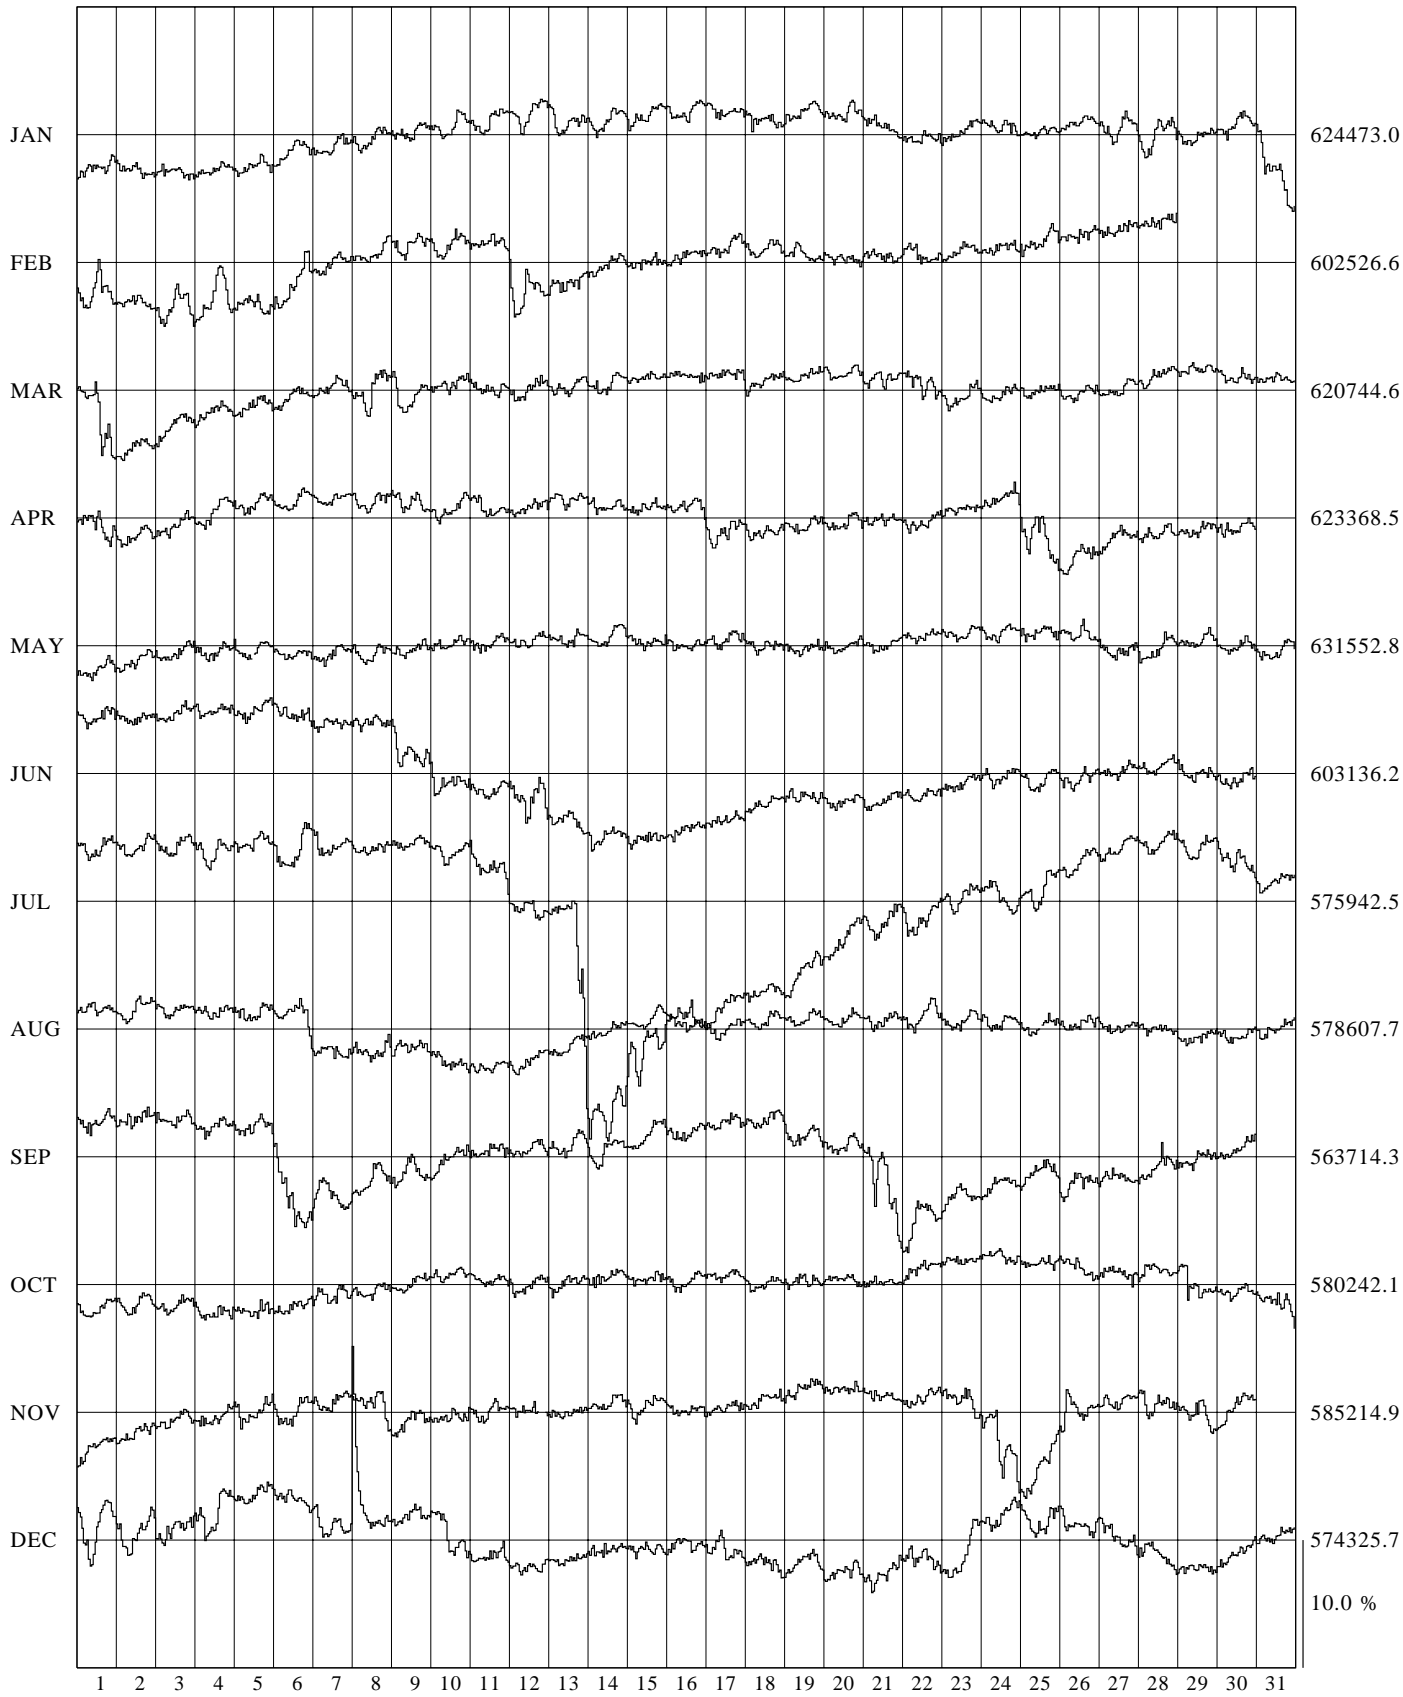

GOOSE N64 PCSA

NEUTRON MONITOR

1982

1 2 3 4 5 6 7 8 9 10 11 12 13 14 15 16 17 18 19 20 21 22 23 24 25 26 27 28 29 30 31 MEAN

10.0 %

596987.4