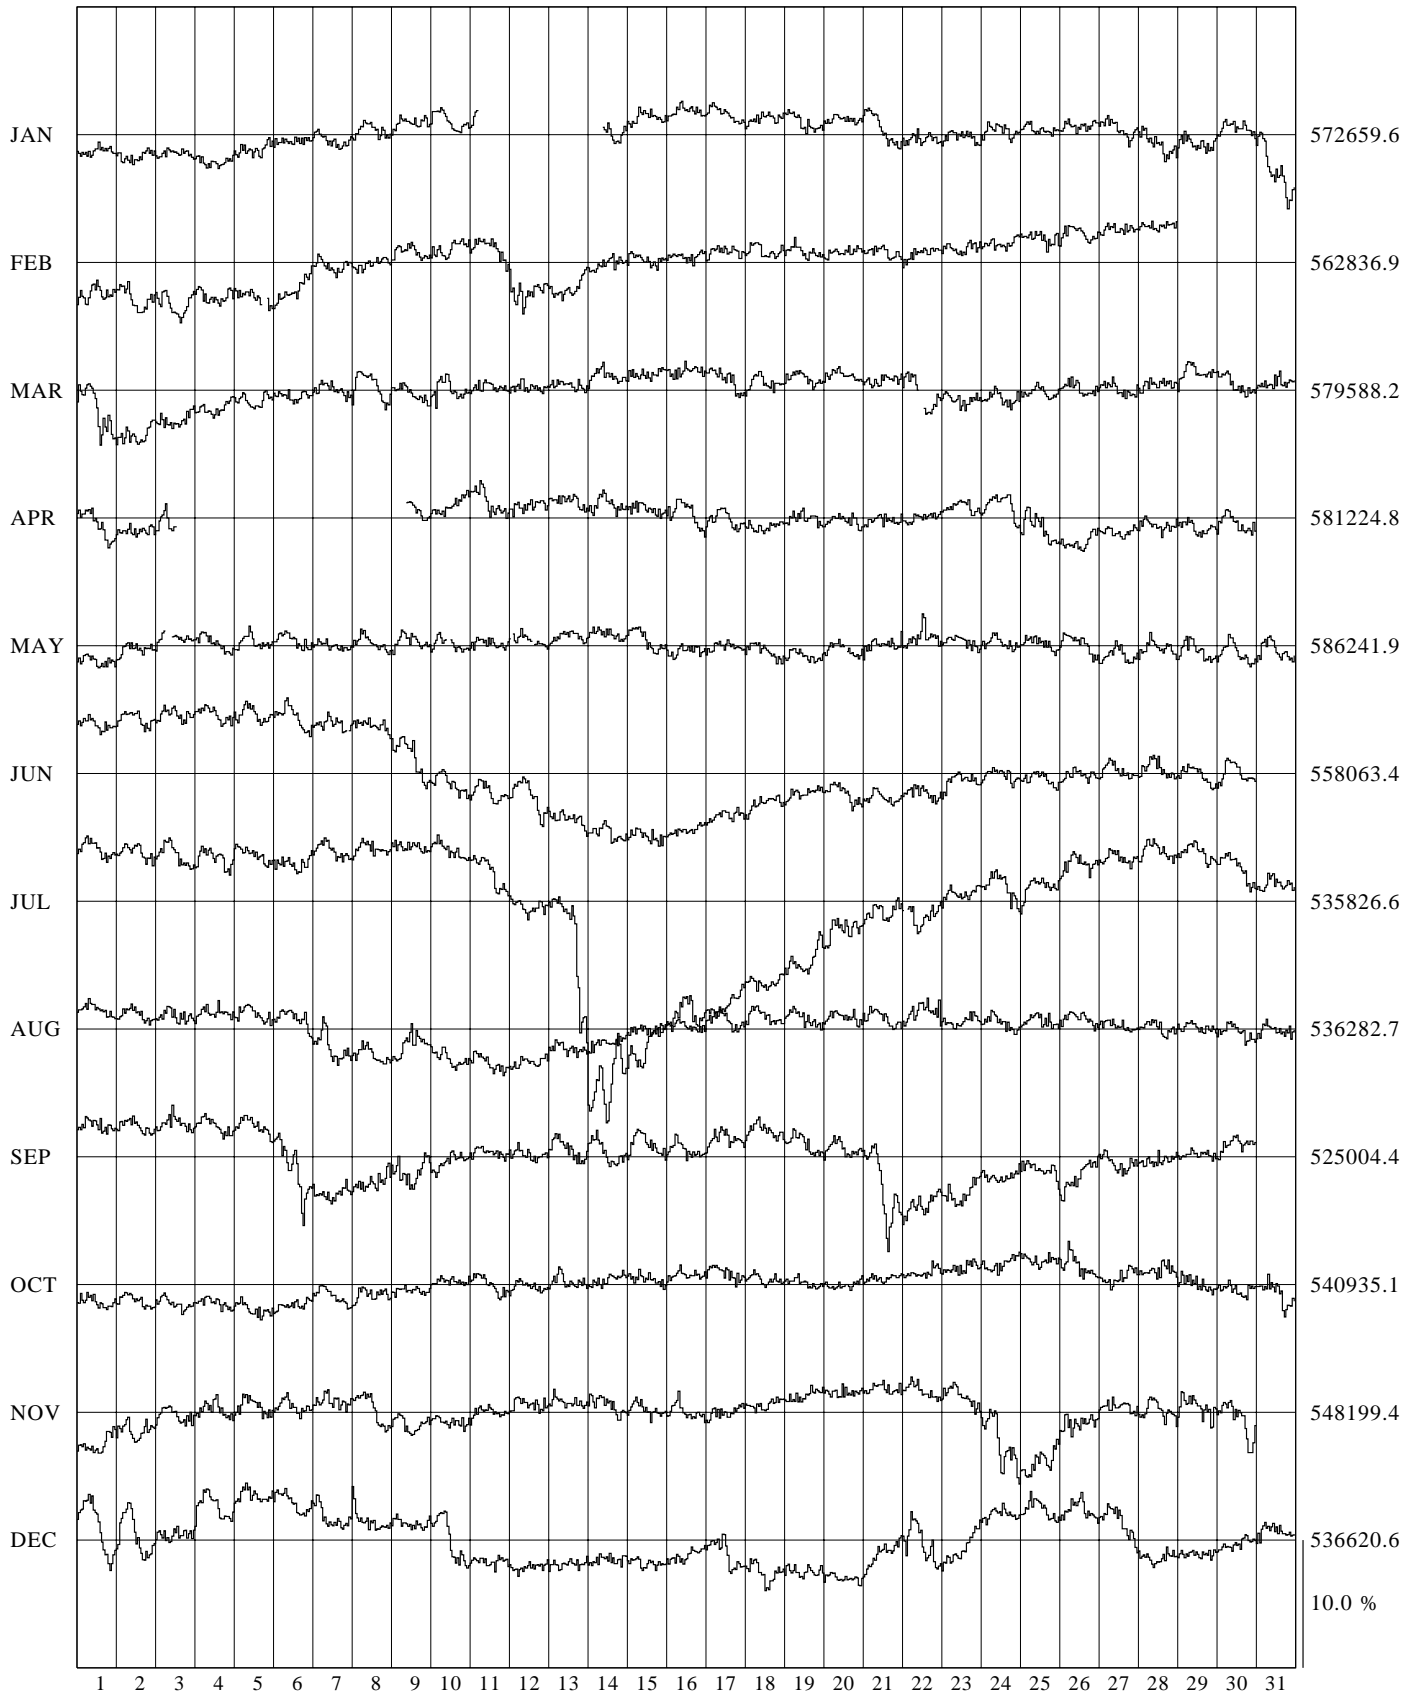

IRKUTS N64 PCSA

NEUTRON MONITOR

1982

1 2 3 4 5 6 7 8 9 10 11 12 13 14 15 16 17 18 19 20 21 22 23 24 25 26 27 28 29 30 31 MEAN

10.0 %

555290.3