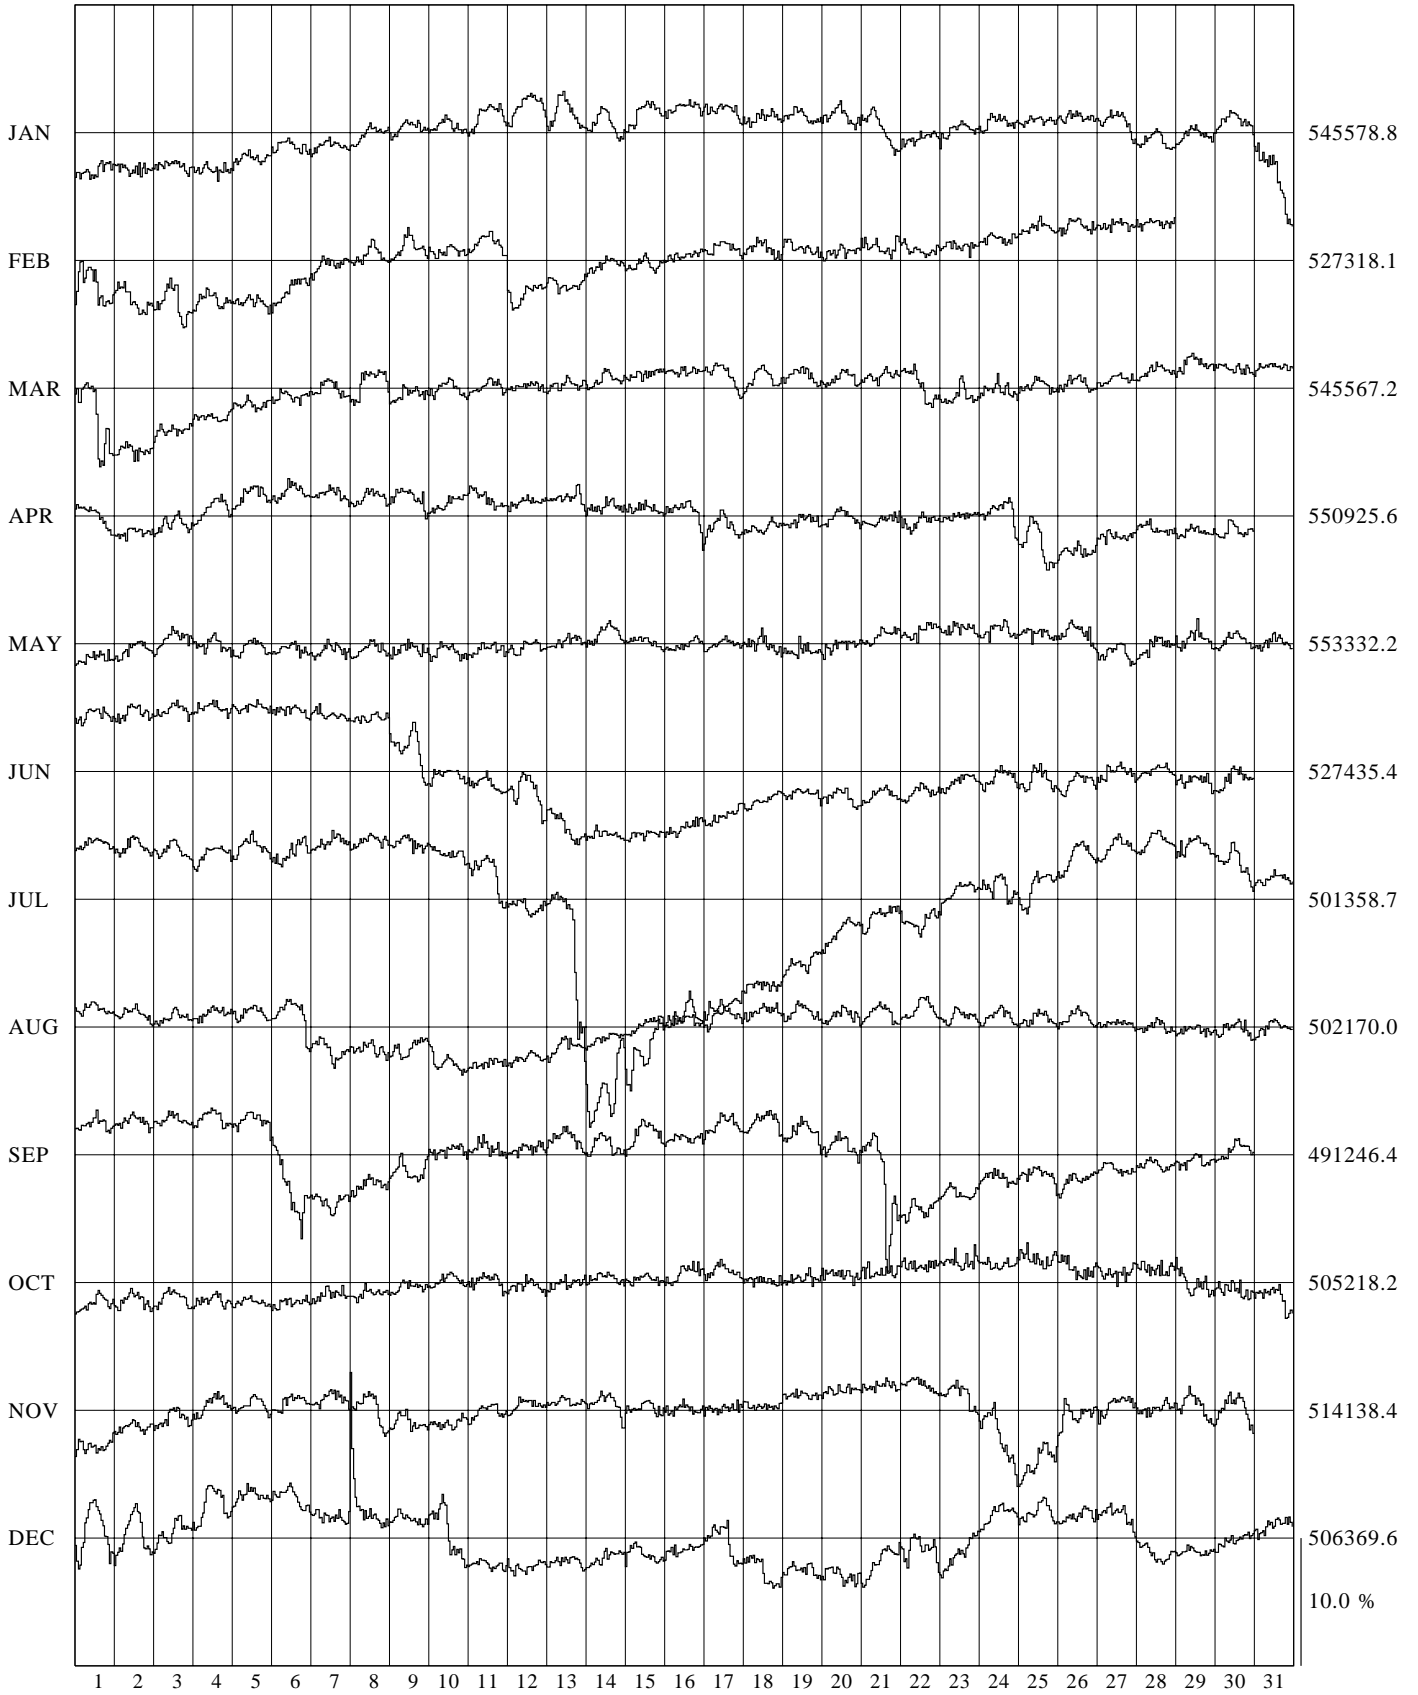

MOSCOWN64 PCSA

NEUTRON MONITOR

1982

1 2 3 4 5 6 7 8 9 10 11 12 13 14 15 16 17 18 19 20 21 22 23 24 25 26 27 28 29 30 31 MEAN

10.0 %

522554.9