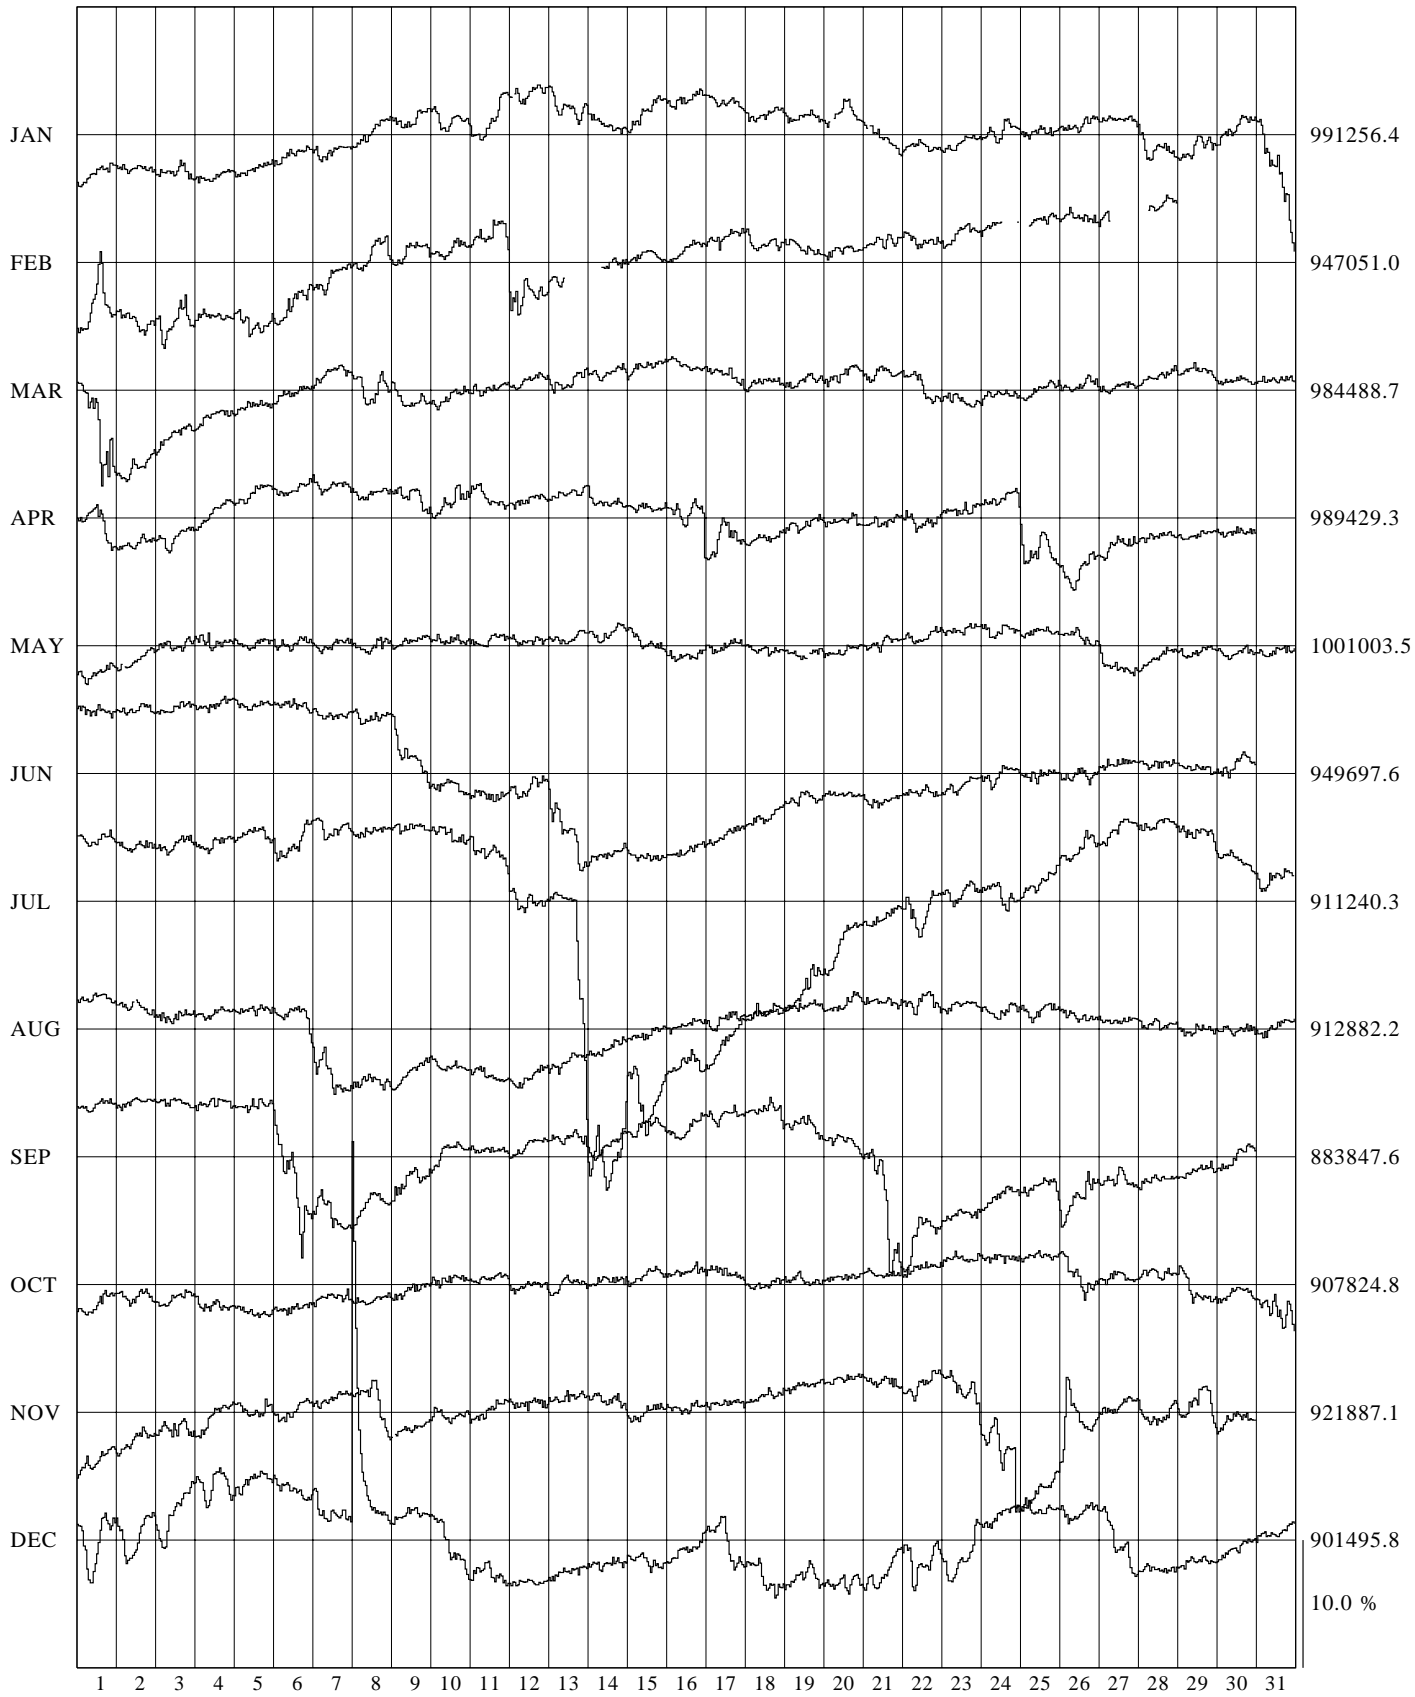

SOUTH N64 PCSA

NEUTRON MONITOR

1982

1 2 3 4 5 6 7 8 9 10 11 12 13 14 15 16 17 18 19 20 21 22 23 24 25 26 27 28 29 30 31 MEAN

10.0 %

941842.0