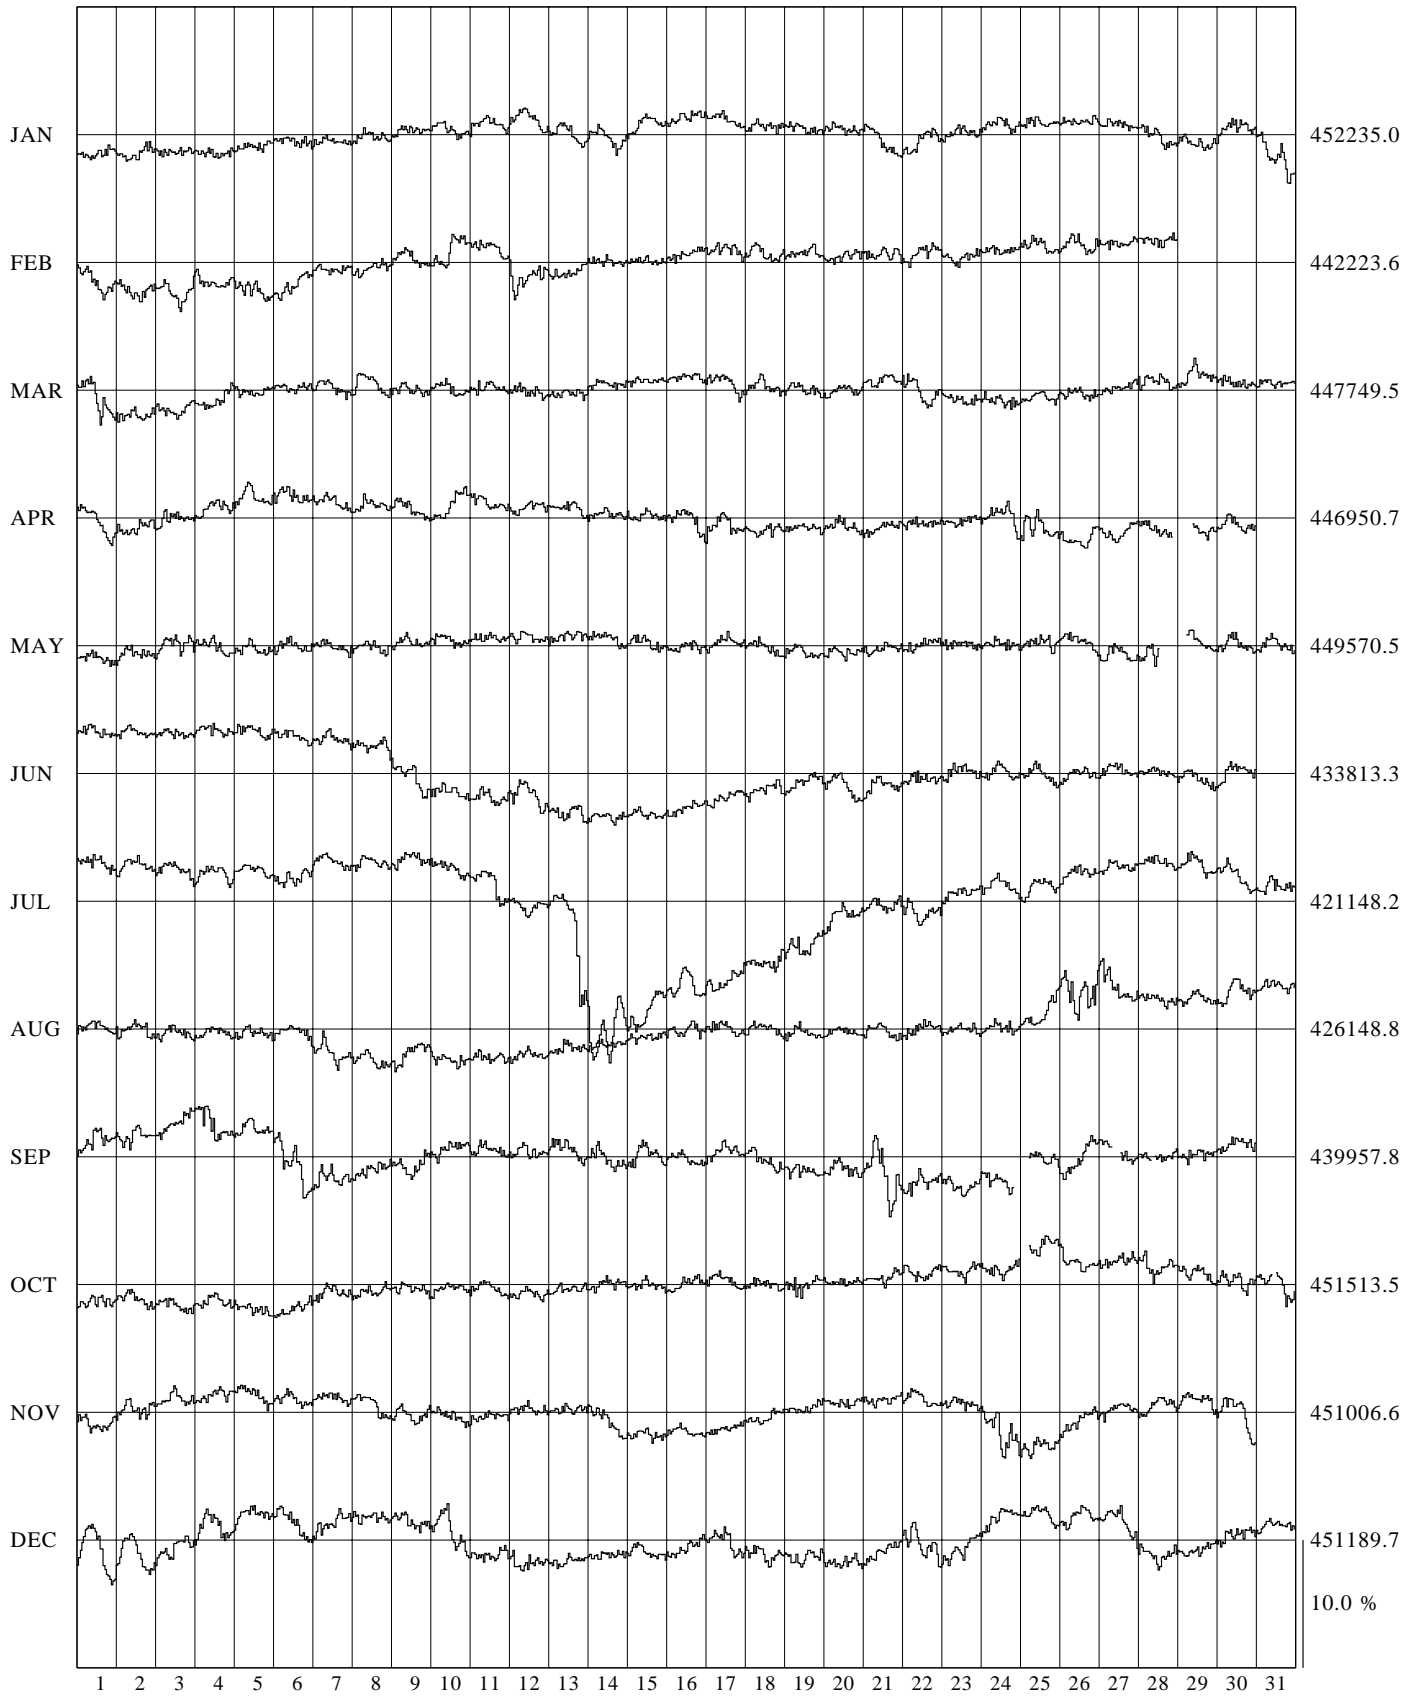

TASHKE N64 PCSA

NEUTRON MONITOR

1982

1 2 3 4 5 6 7 8 9 10 11 12 13 14 15 16 17 18 19 20 21 22 23 24 25 26 27 28 29 30 31 MEAN

10.0 %
442792.3