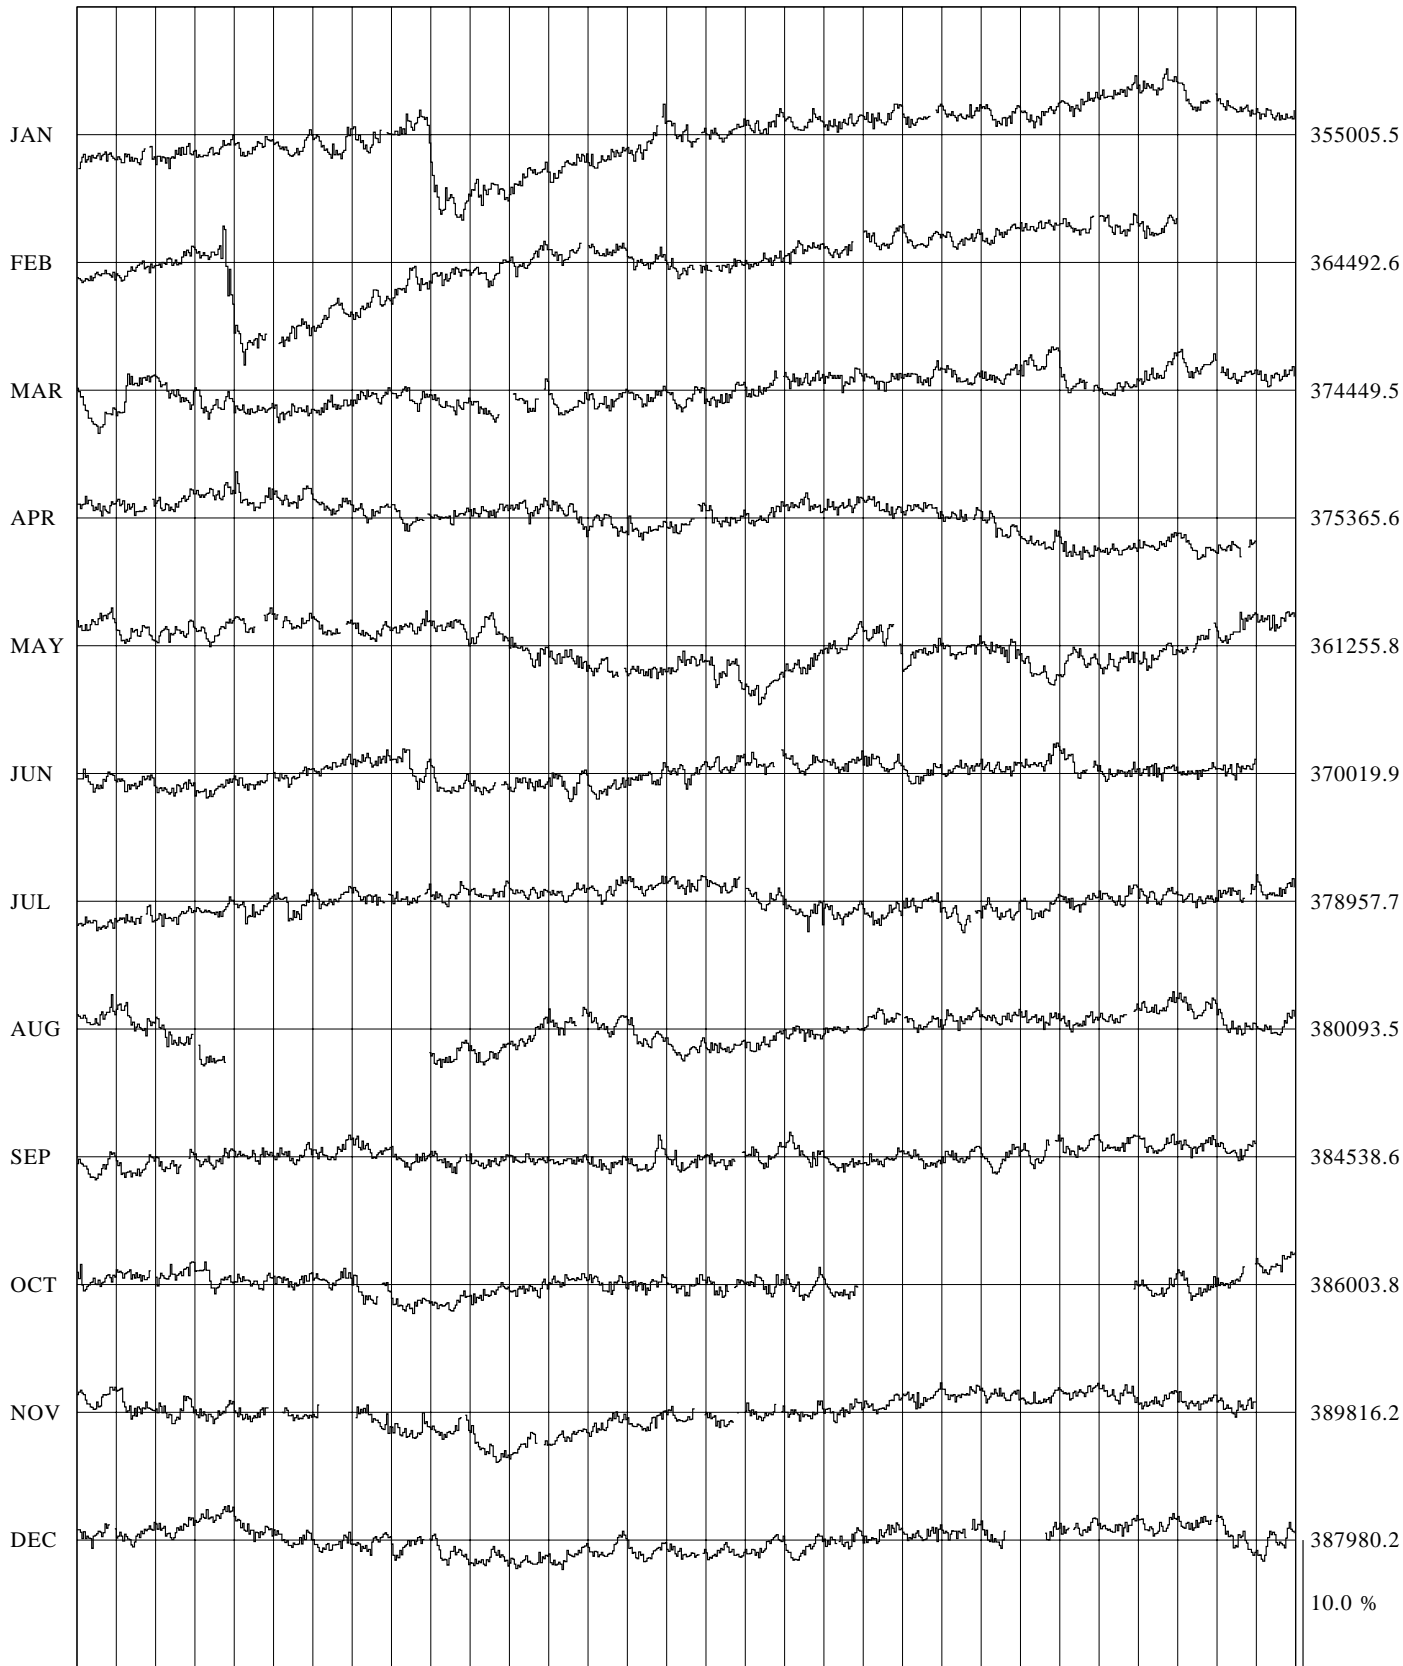

CLIMAX N

PCSA

NEUTRON MONITOR

1983

1 2 3 4 5 6 7 8 9 10 11 12 13 14 15 16 17 18 19 20 21 22 23 24 25 26 27 28 29 30 31 MEAN

DAY OF MONTH

375664.9

10.0 %