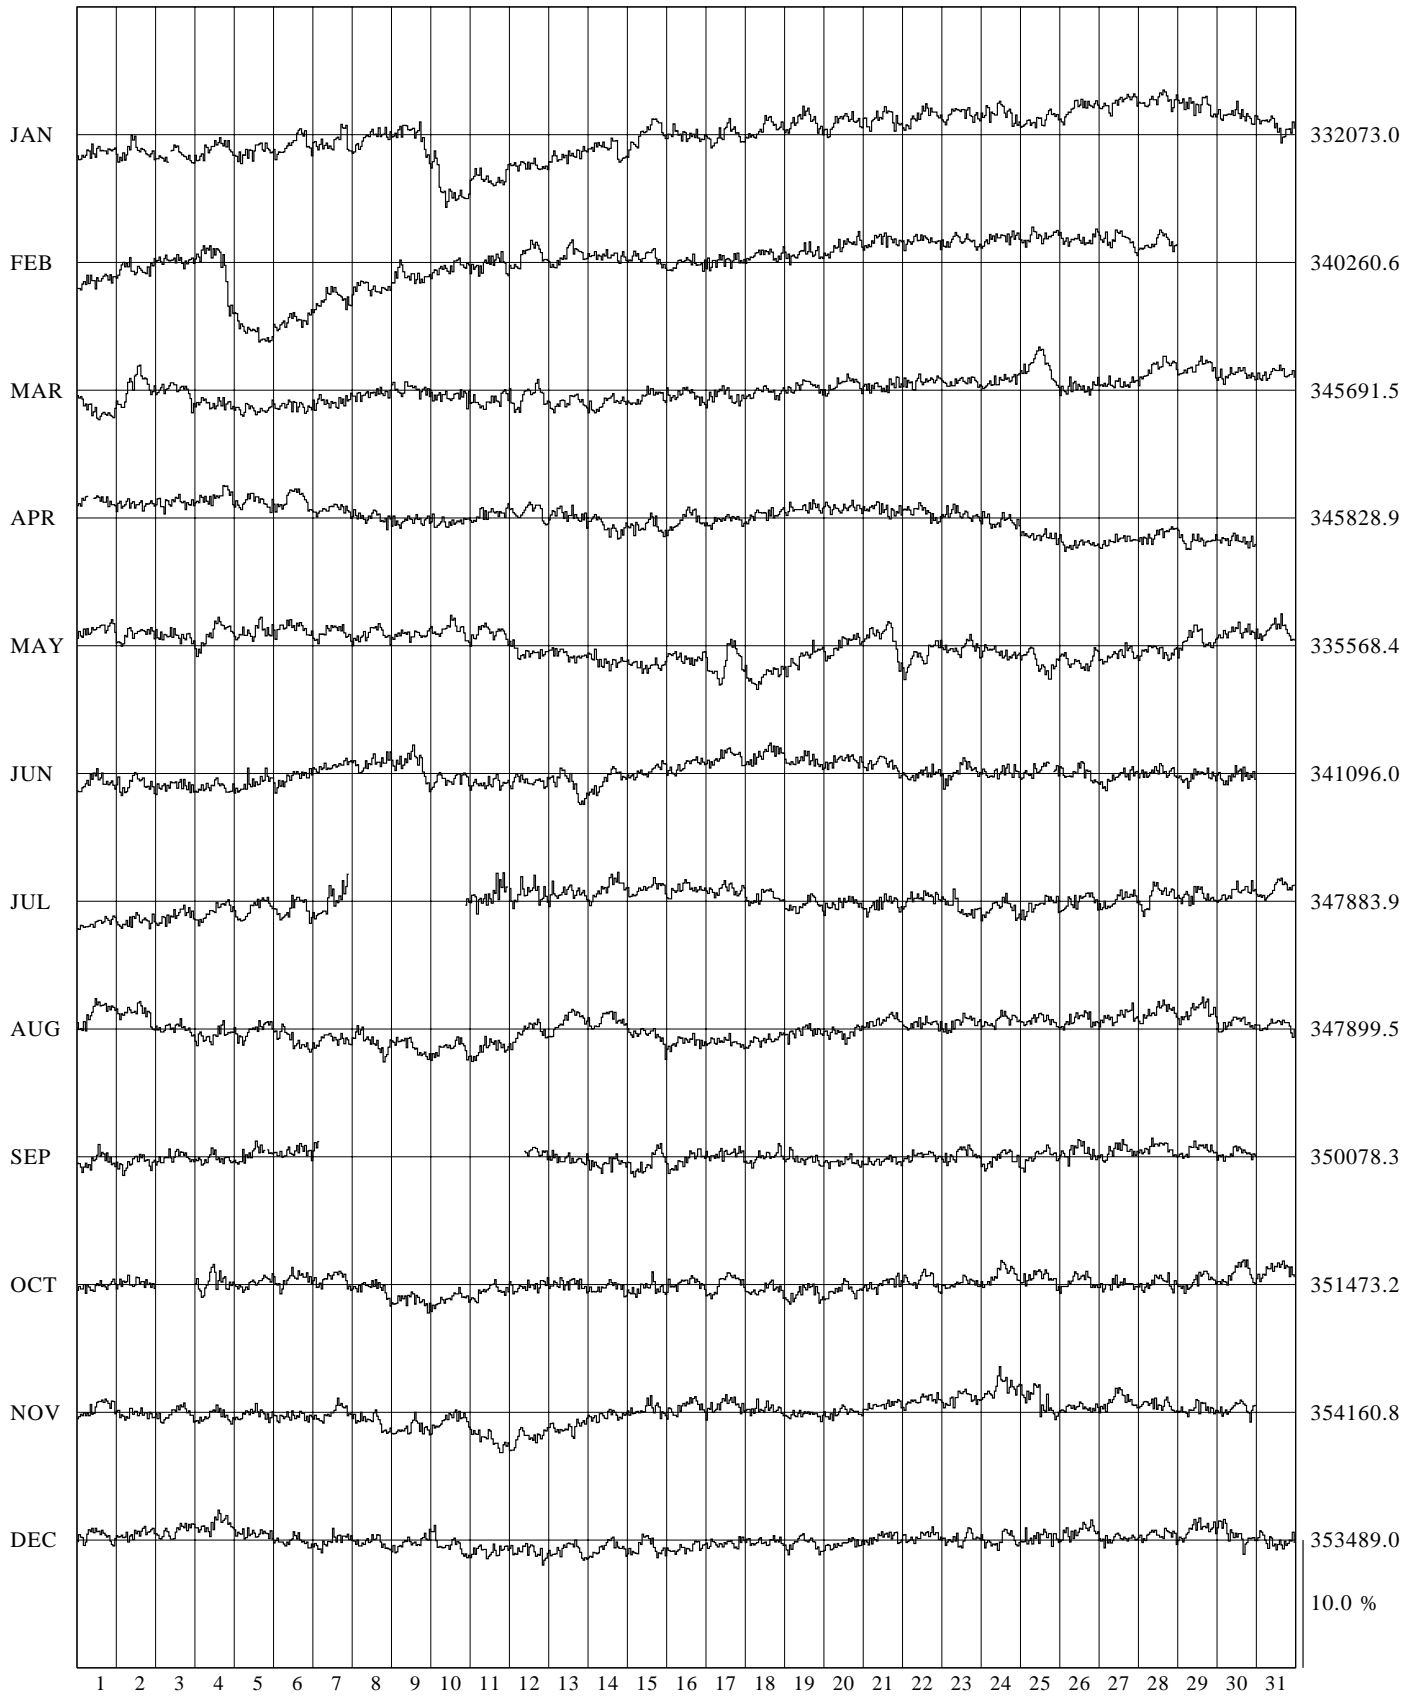

DOURBE N64 PCSA

NEUTRON MONITOR

1983

1 2 3 4 5 6 7 8 9 10 11 12 13 14 15 16 17 18 19 20 21 22 23 24 25 26 27 28 29 30 31 MEAN

10.0 %

345458.6