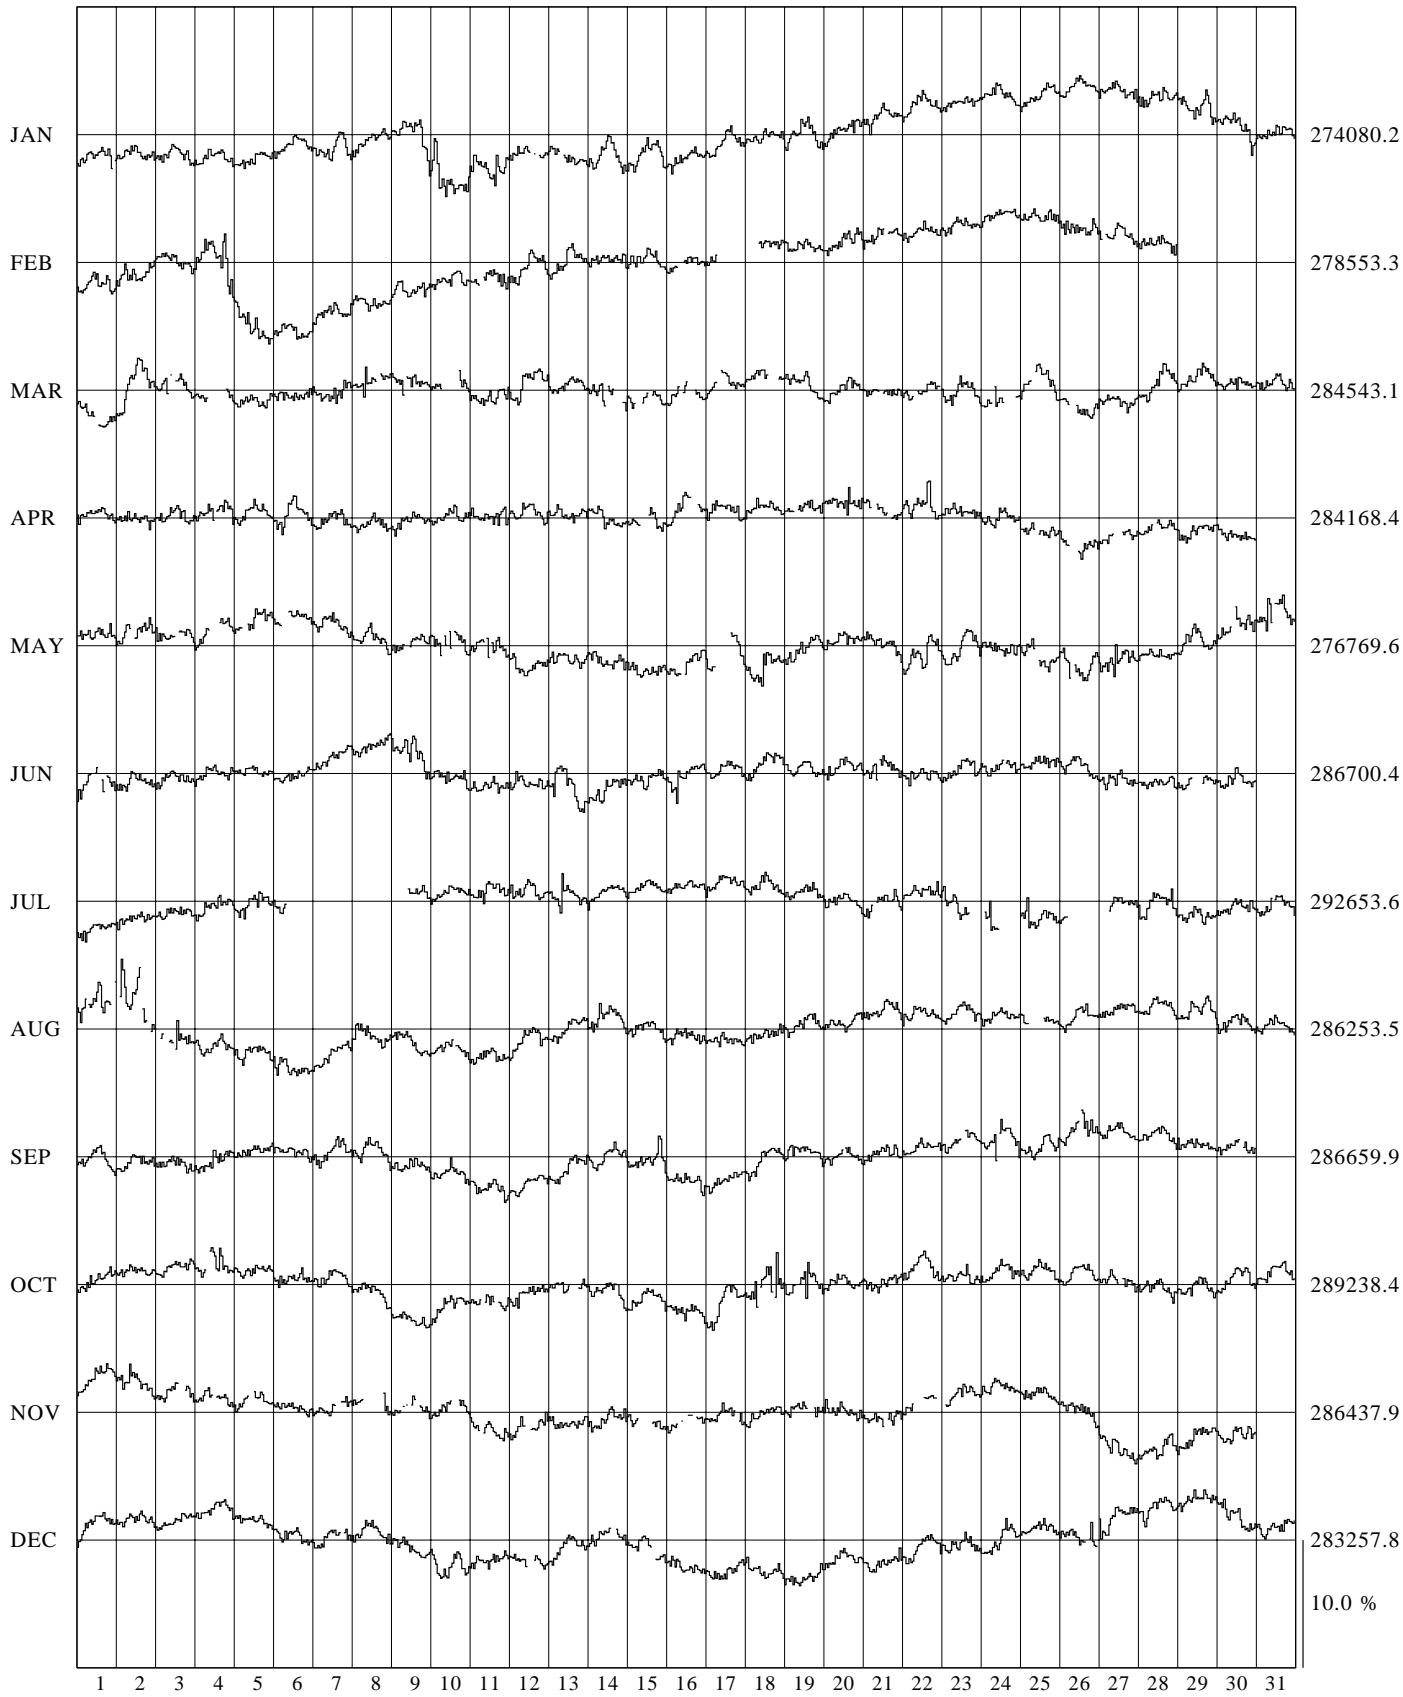

HAFELE N64 PCSA

NEUTRON MONITOR

1983

1 2 3 4 5 6 7 8 9 10 11 12 13 14 15 16 17 18 19 20 21 22 23 24 25 26 27 28 29 30 31 MEAN

10.0 %

284109.7