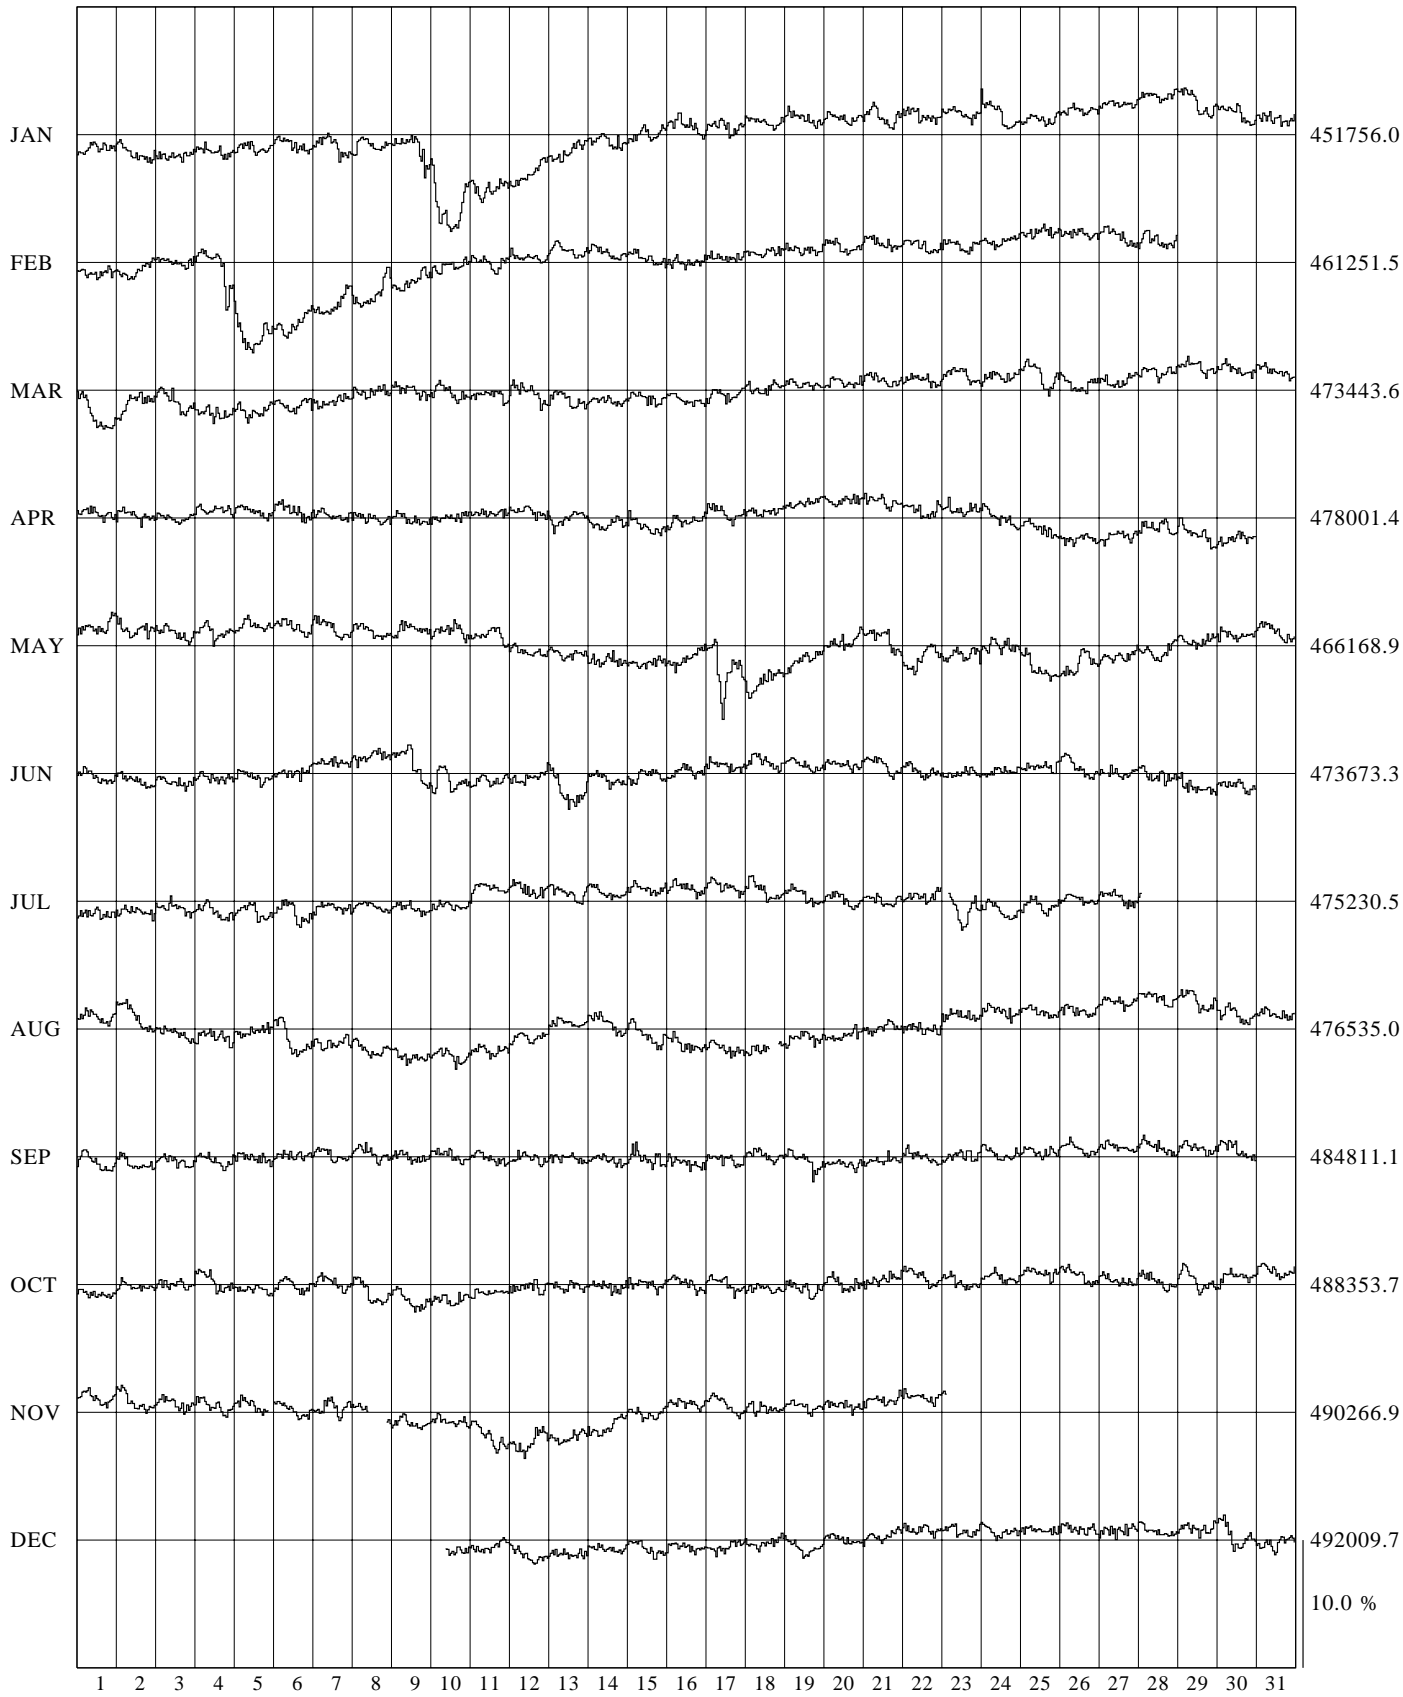

MAGADAN64 PCSA

NEUTRON MONITOR

1983

1 2 3 4 5 6 7 8 9 10 11 12 13 14 15 16 17 18 19 20 21 22 23 24 25 26 27 28 29 30 31 MEAN

10.0 %

475958.5