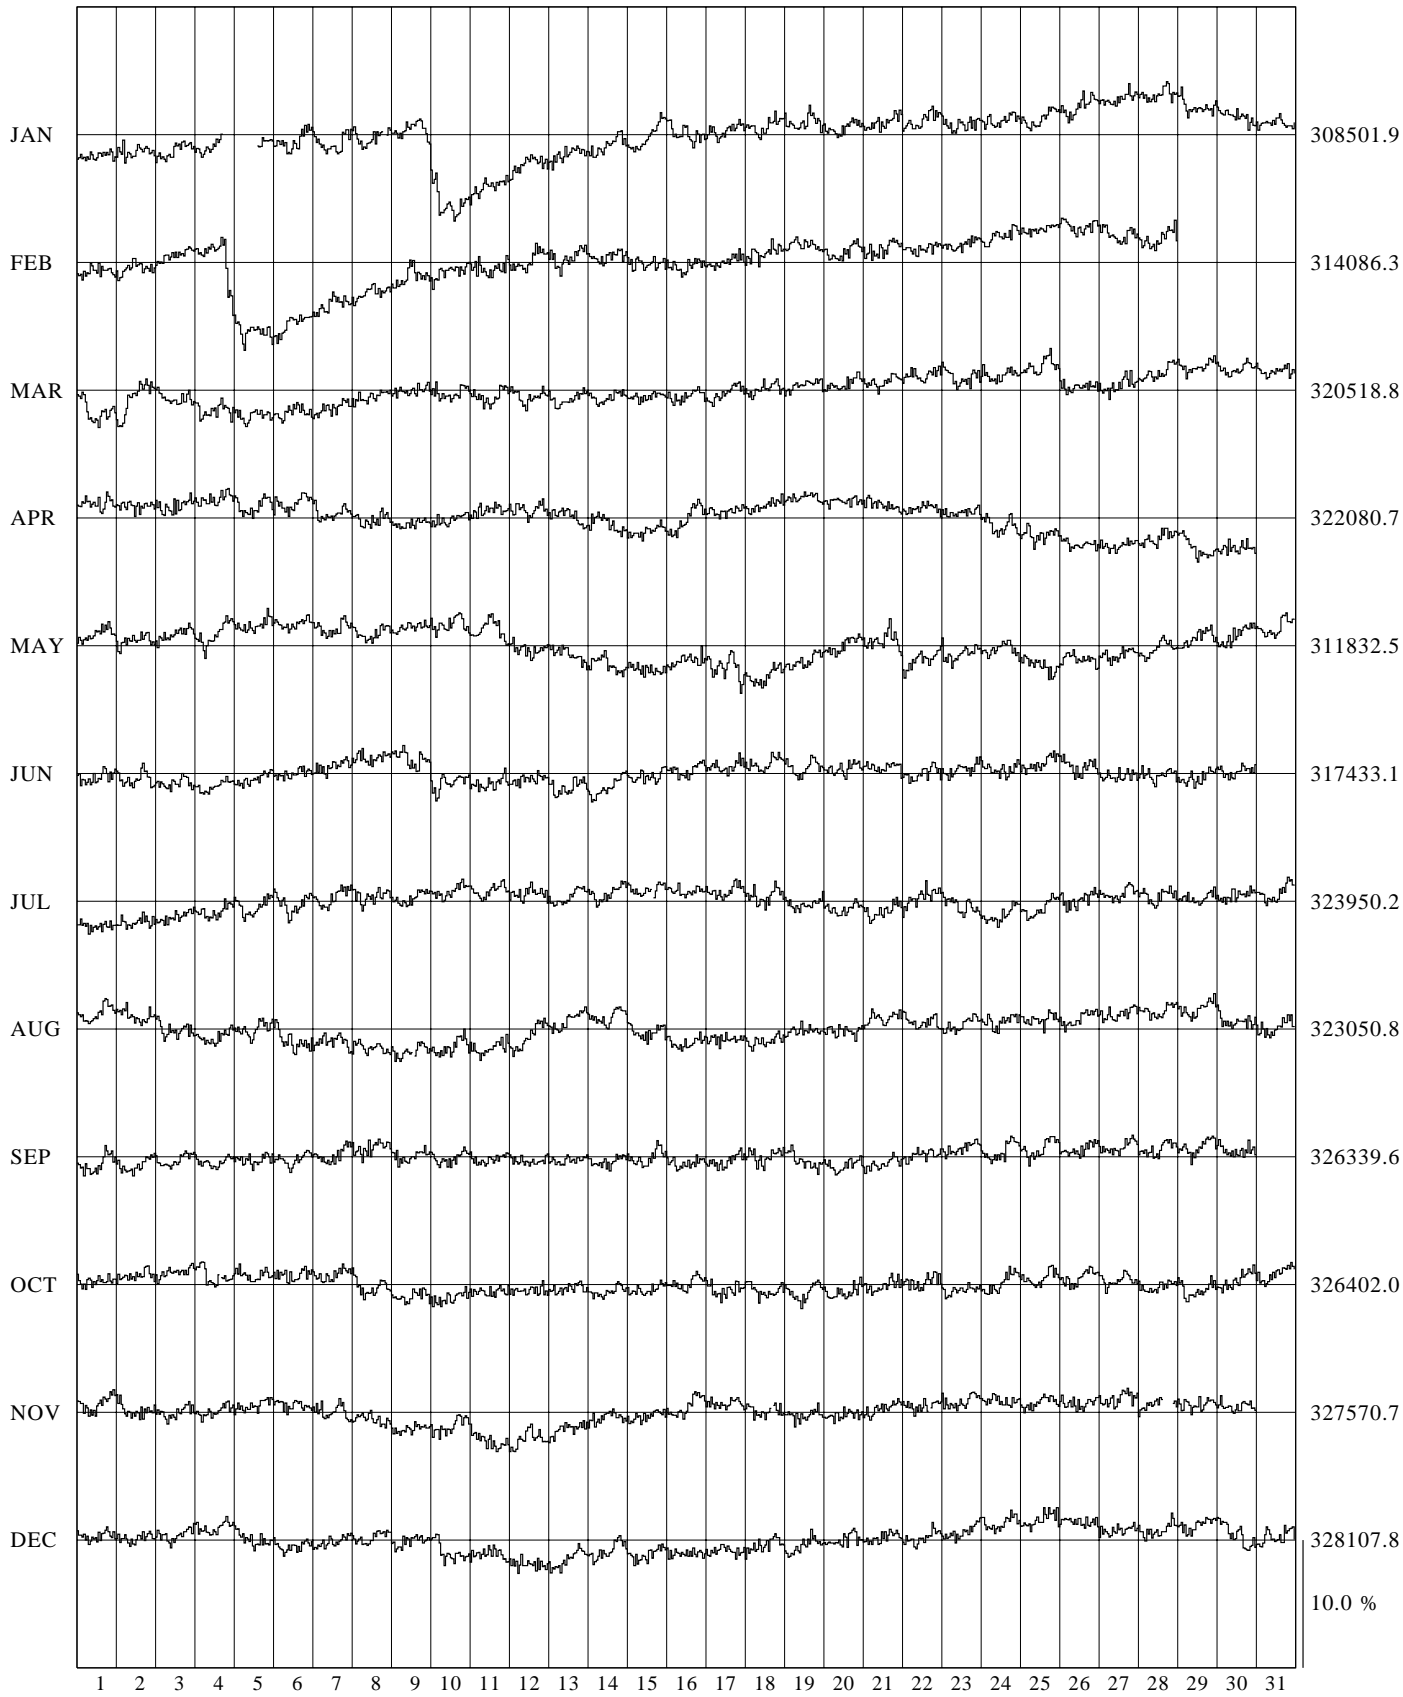

NEWARK N64 PCSA

NEUTRON MONITOR

1983

1 2 3 4 5 6 7 8 9 10 11 12 13 14 15 16 17 18 19 20 21 22 23 24 25 26 27 28 29 30 31 MEAN

10.0 %

320822.9