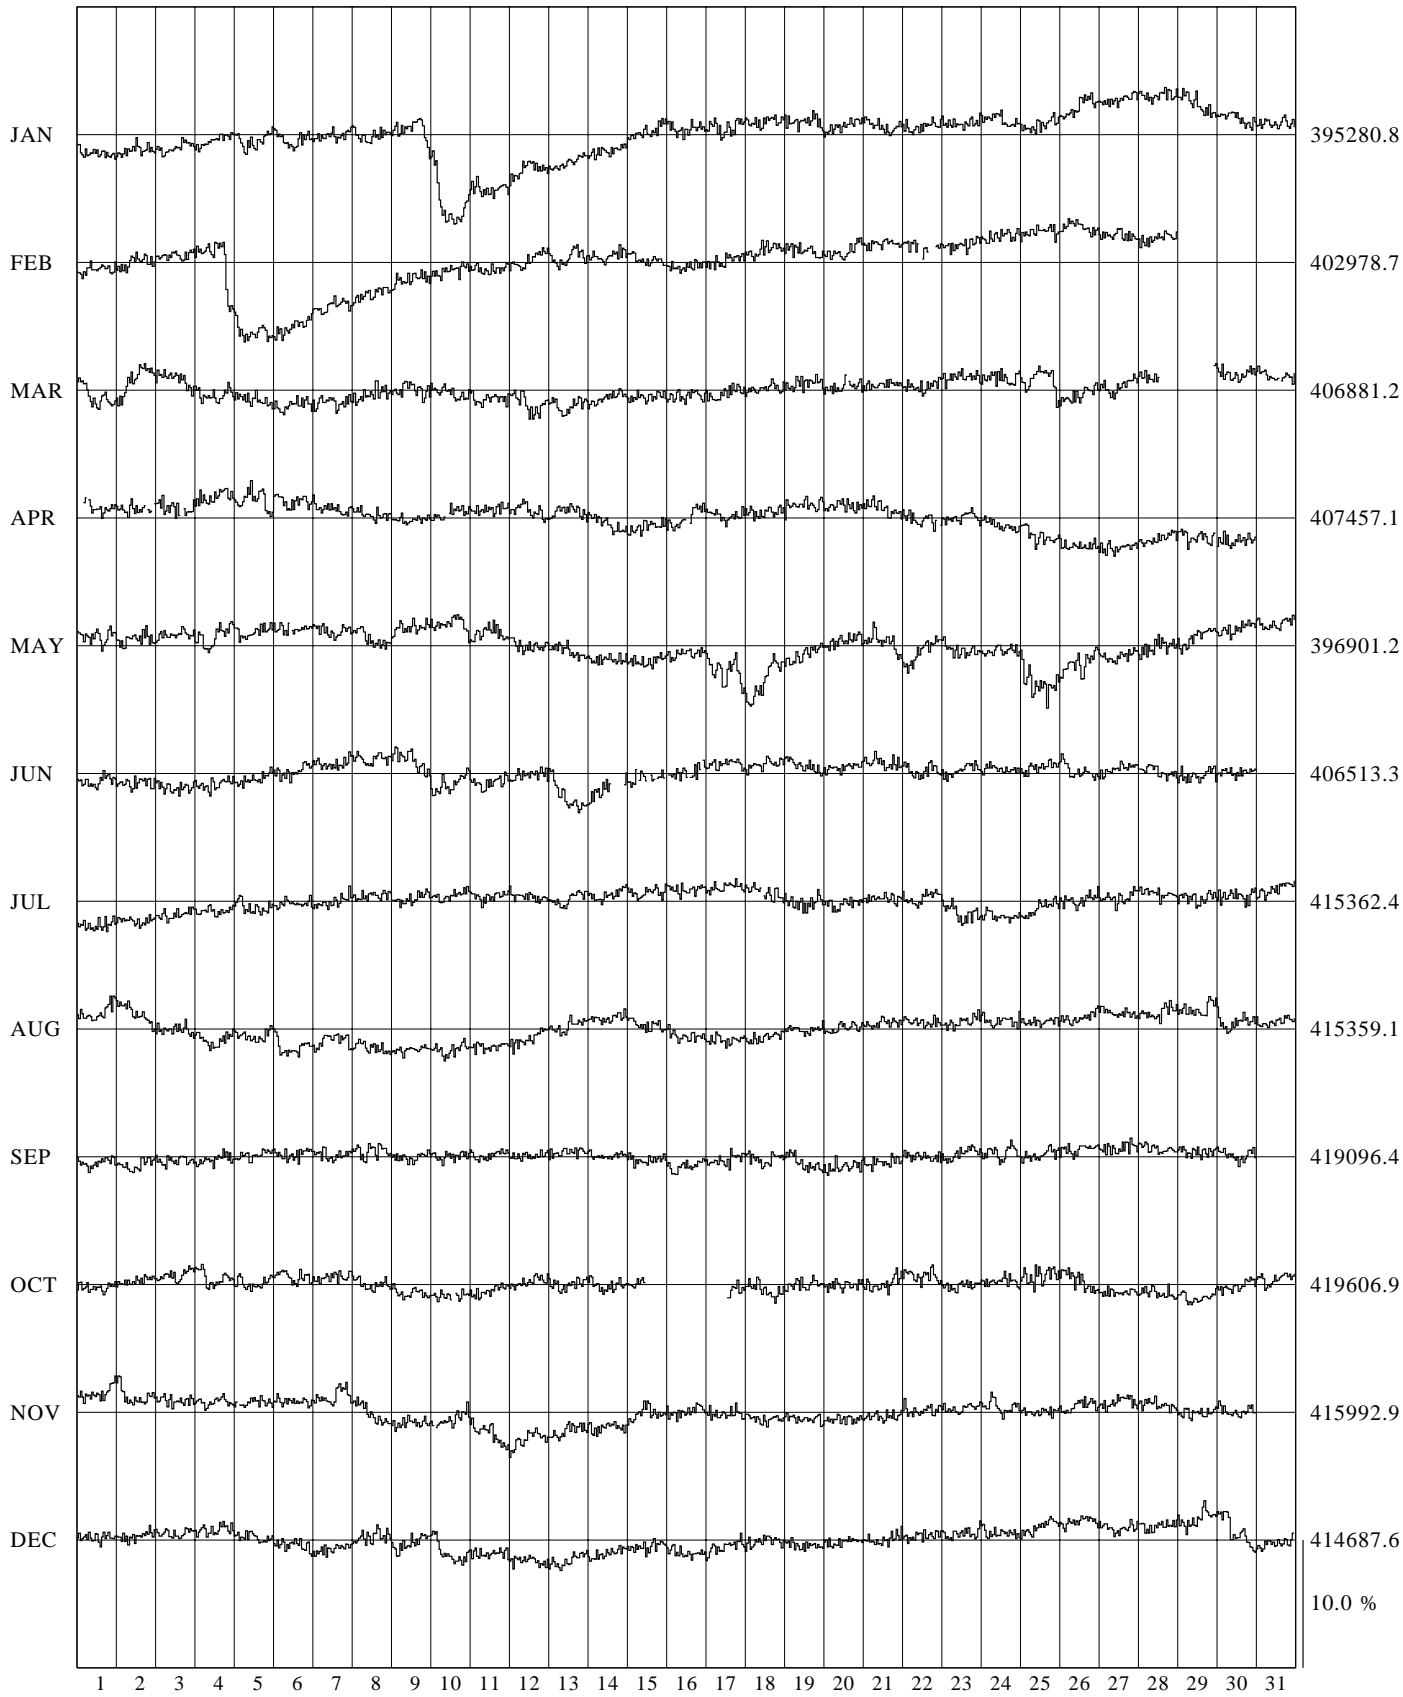

THULE N64 PCSA

NEUTRON MONITOR

1983

1 2 3 4 5 6 7 8 9 10 11 12 13 14 15 16 17 18 19 20 21 22 23 24 25 26 27 28 29 30 31 MEAN

10.0 %

409676.5