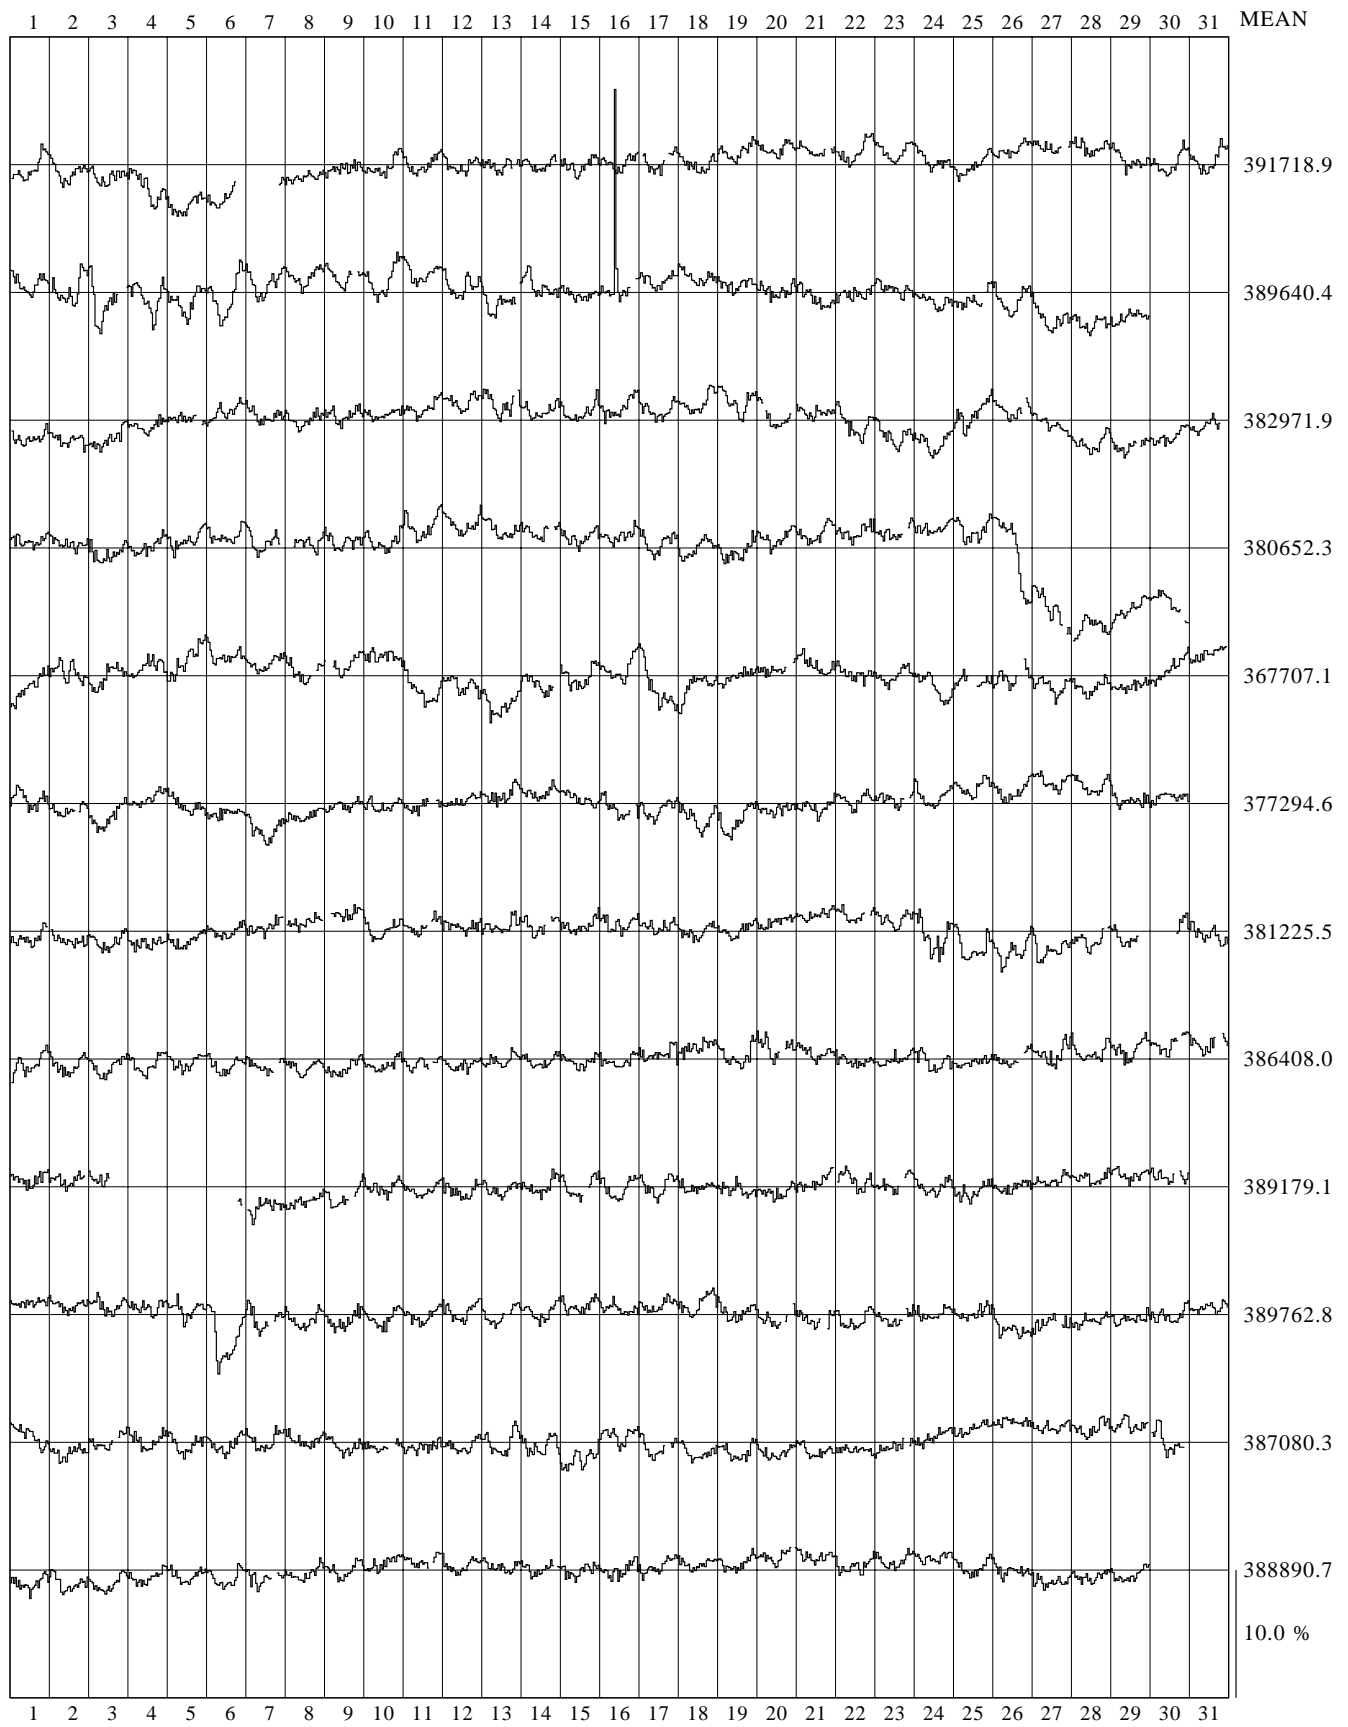

CLIMAX N PCSA NEUTRON MONITOR 1984

384377.7

10.0 %