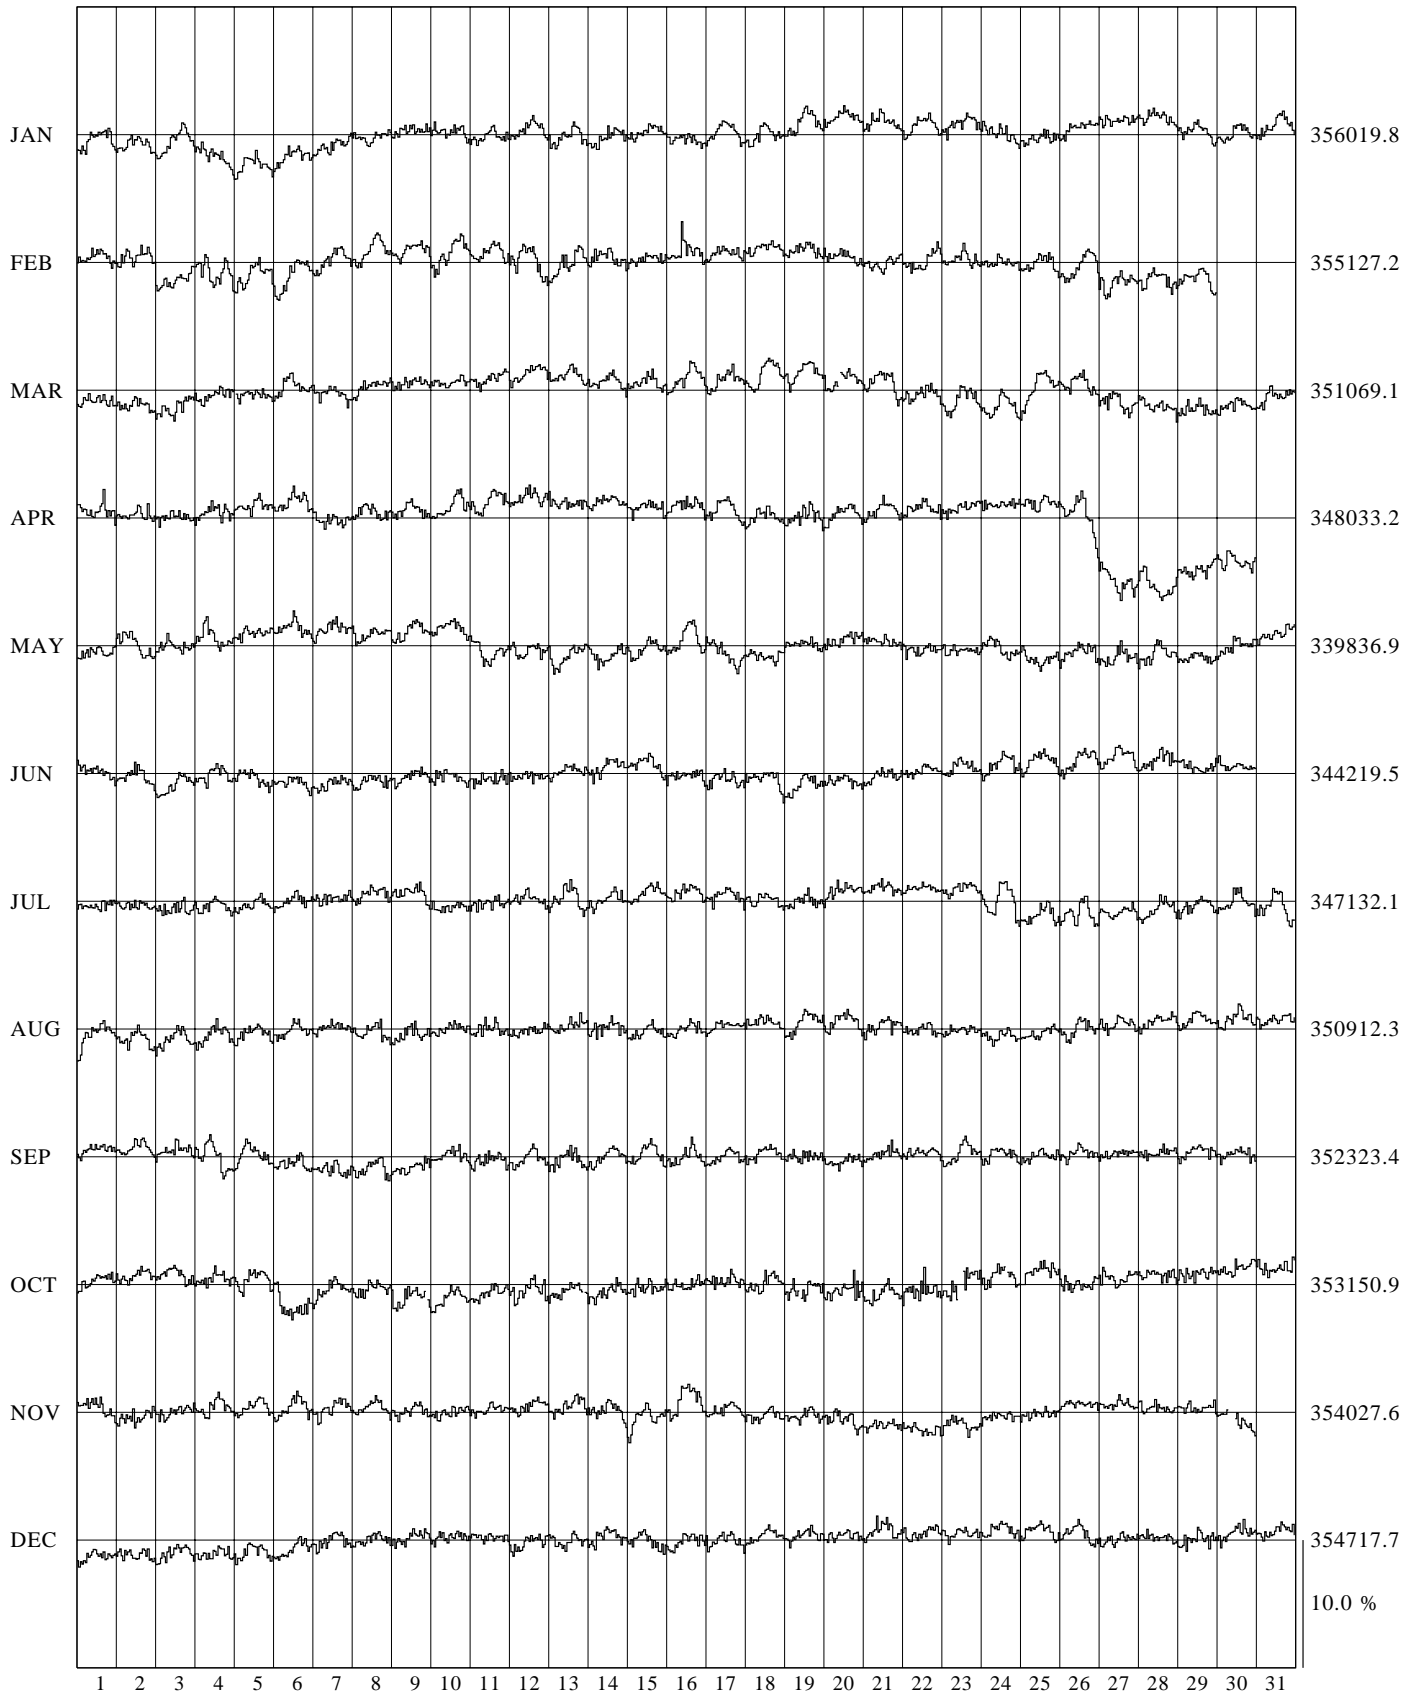

DOURBE N64 PCSA

NEUTRON MONITOR

1984

1 2 3 4 5 6 7 8 9 10 11 12 13 14 15 16 17 18 19 20 21 22 23 24 25 26 27 28 29 30 31 MEAN

10.0 %
350547.5