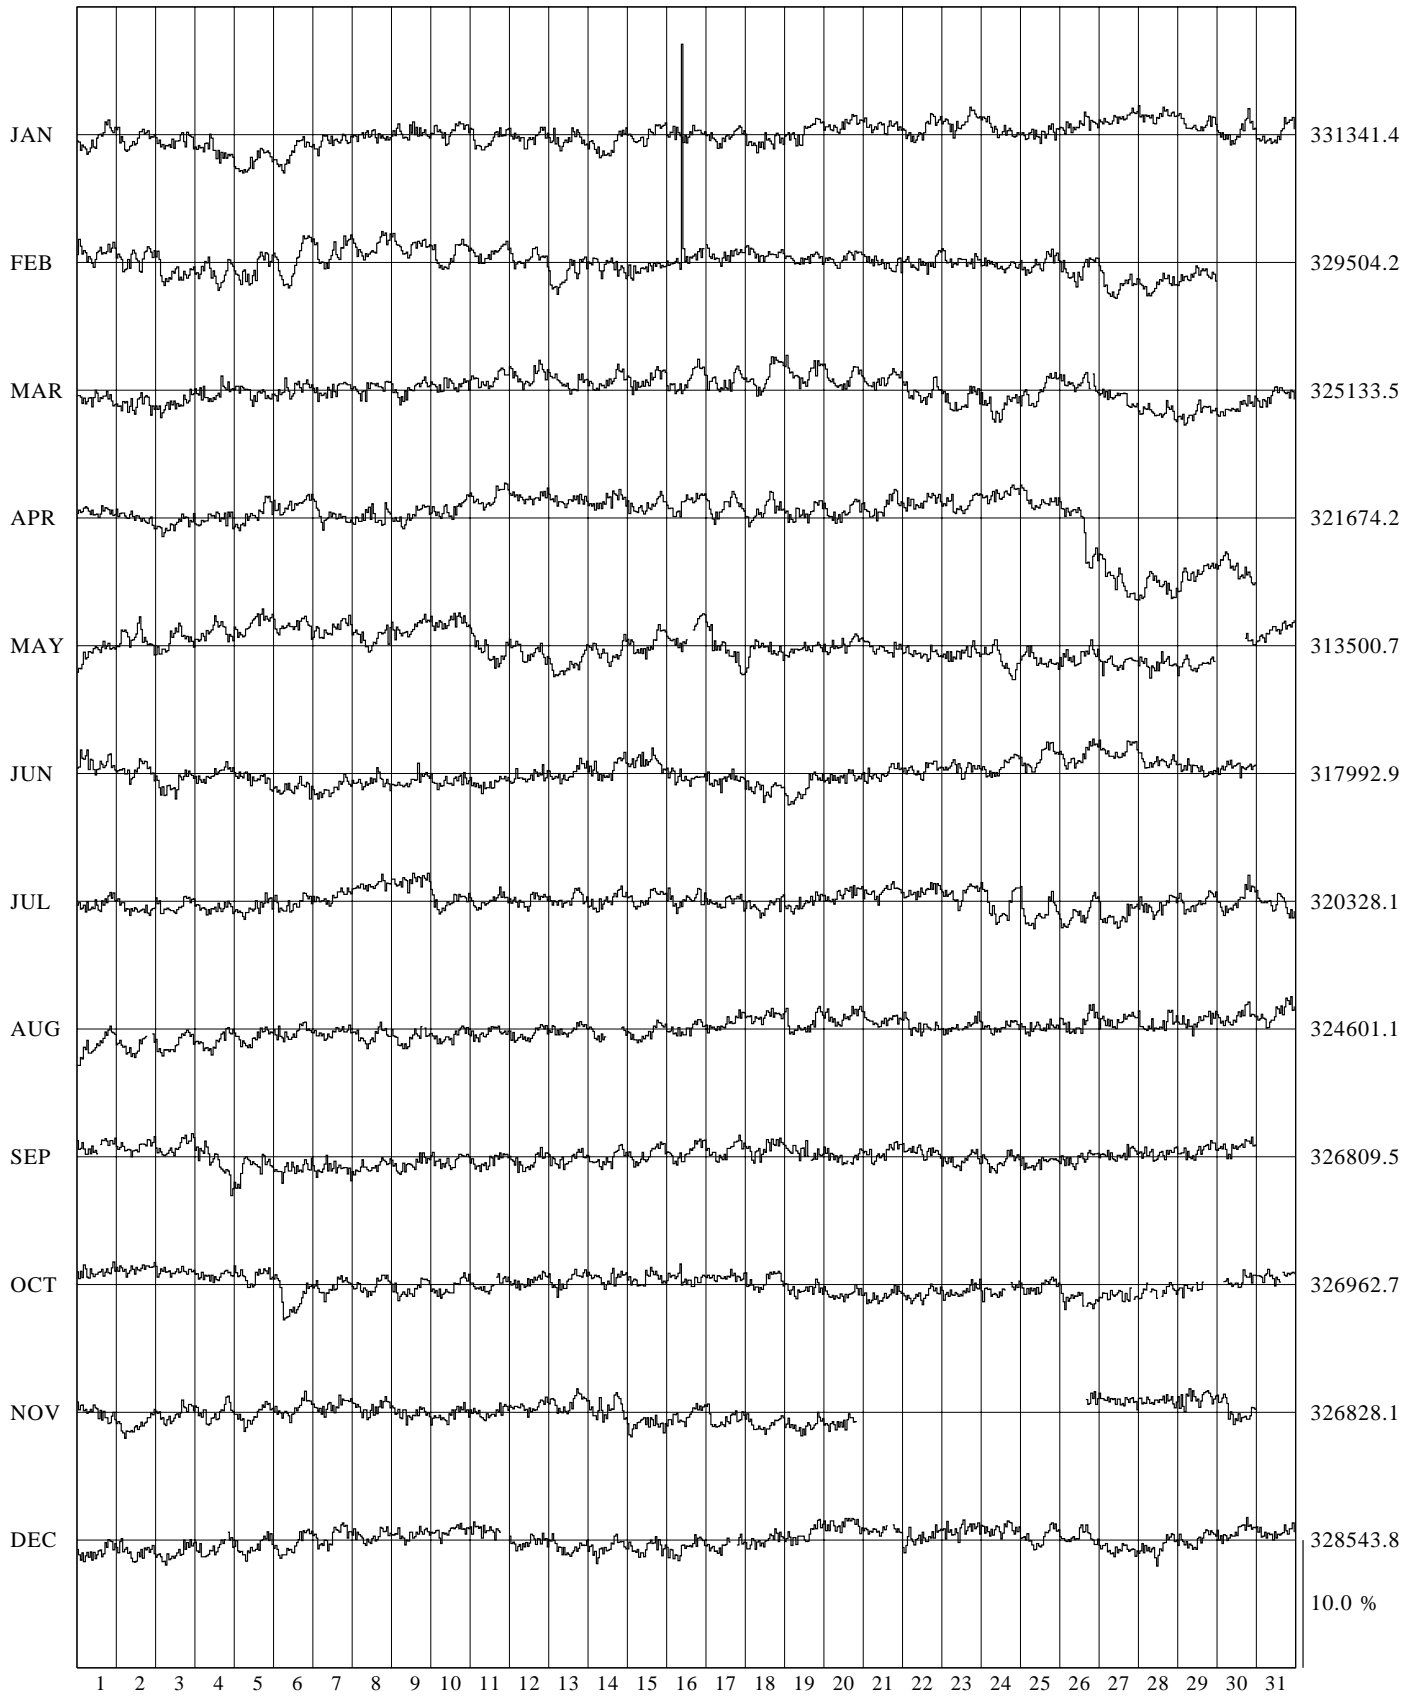

NEWARK N64 PCSA

NEUTRON MONITOR

1984

1 2 3 4 5 6 7 8 9 10 11 12 13 14 15 16 17 18 19 20 21 22 23 24 25 26 27 28 29 30 31 MEAN

10.0 %

324435.0