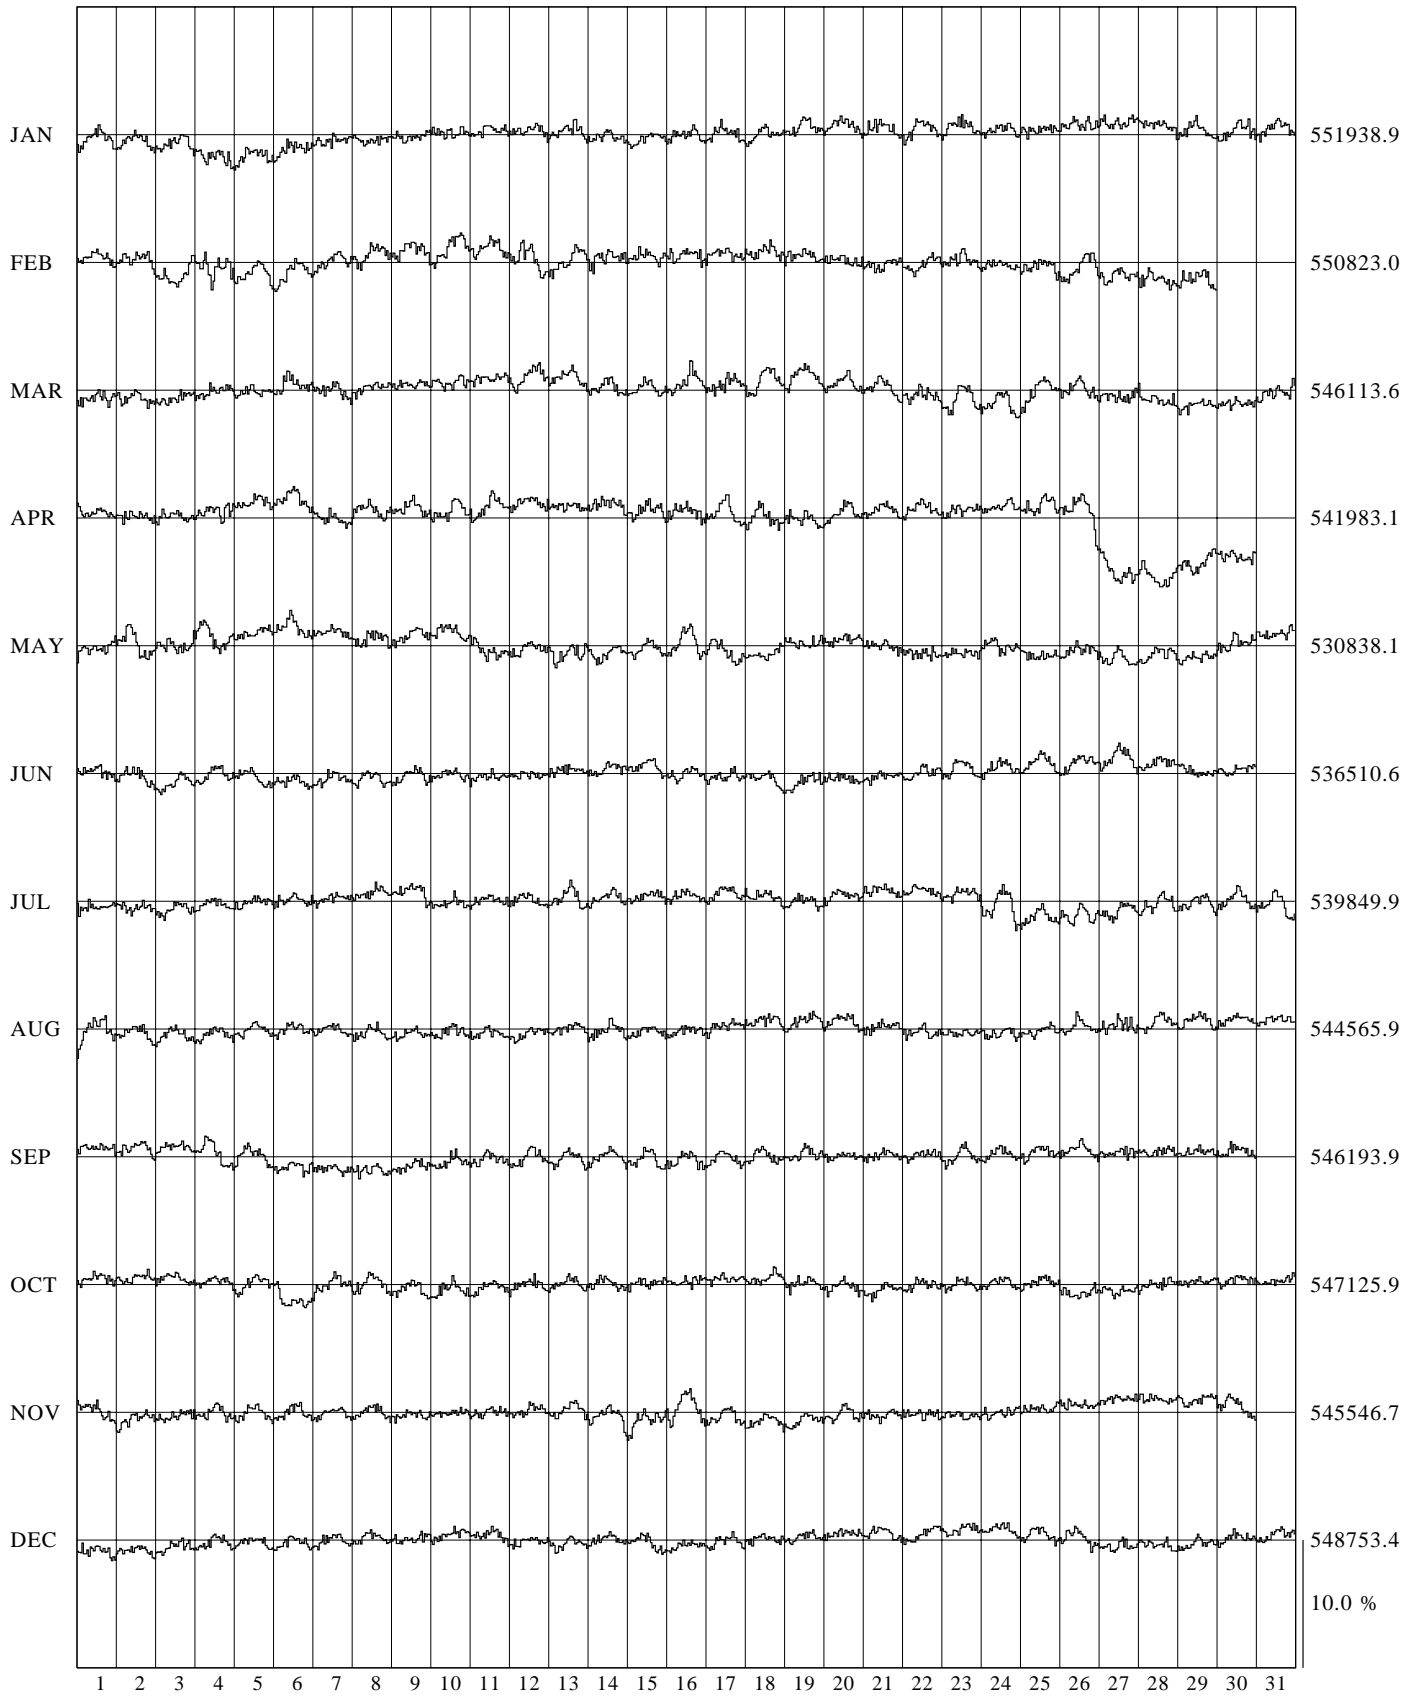

ROME N64 PCSA

NEUTRON MONITOR

1984

1 2 3 4 5 6 7 8 9 10 11 12 13 14 15 16 17 18 19 20 21 22 23 24 25 26 27 28 29 30 31 MEAN

544186.9