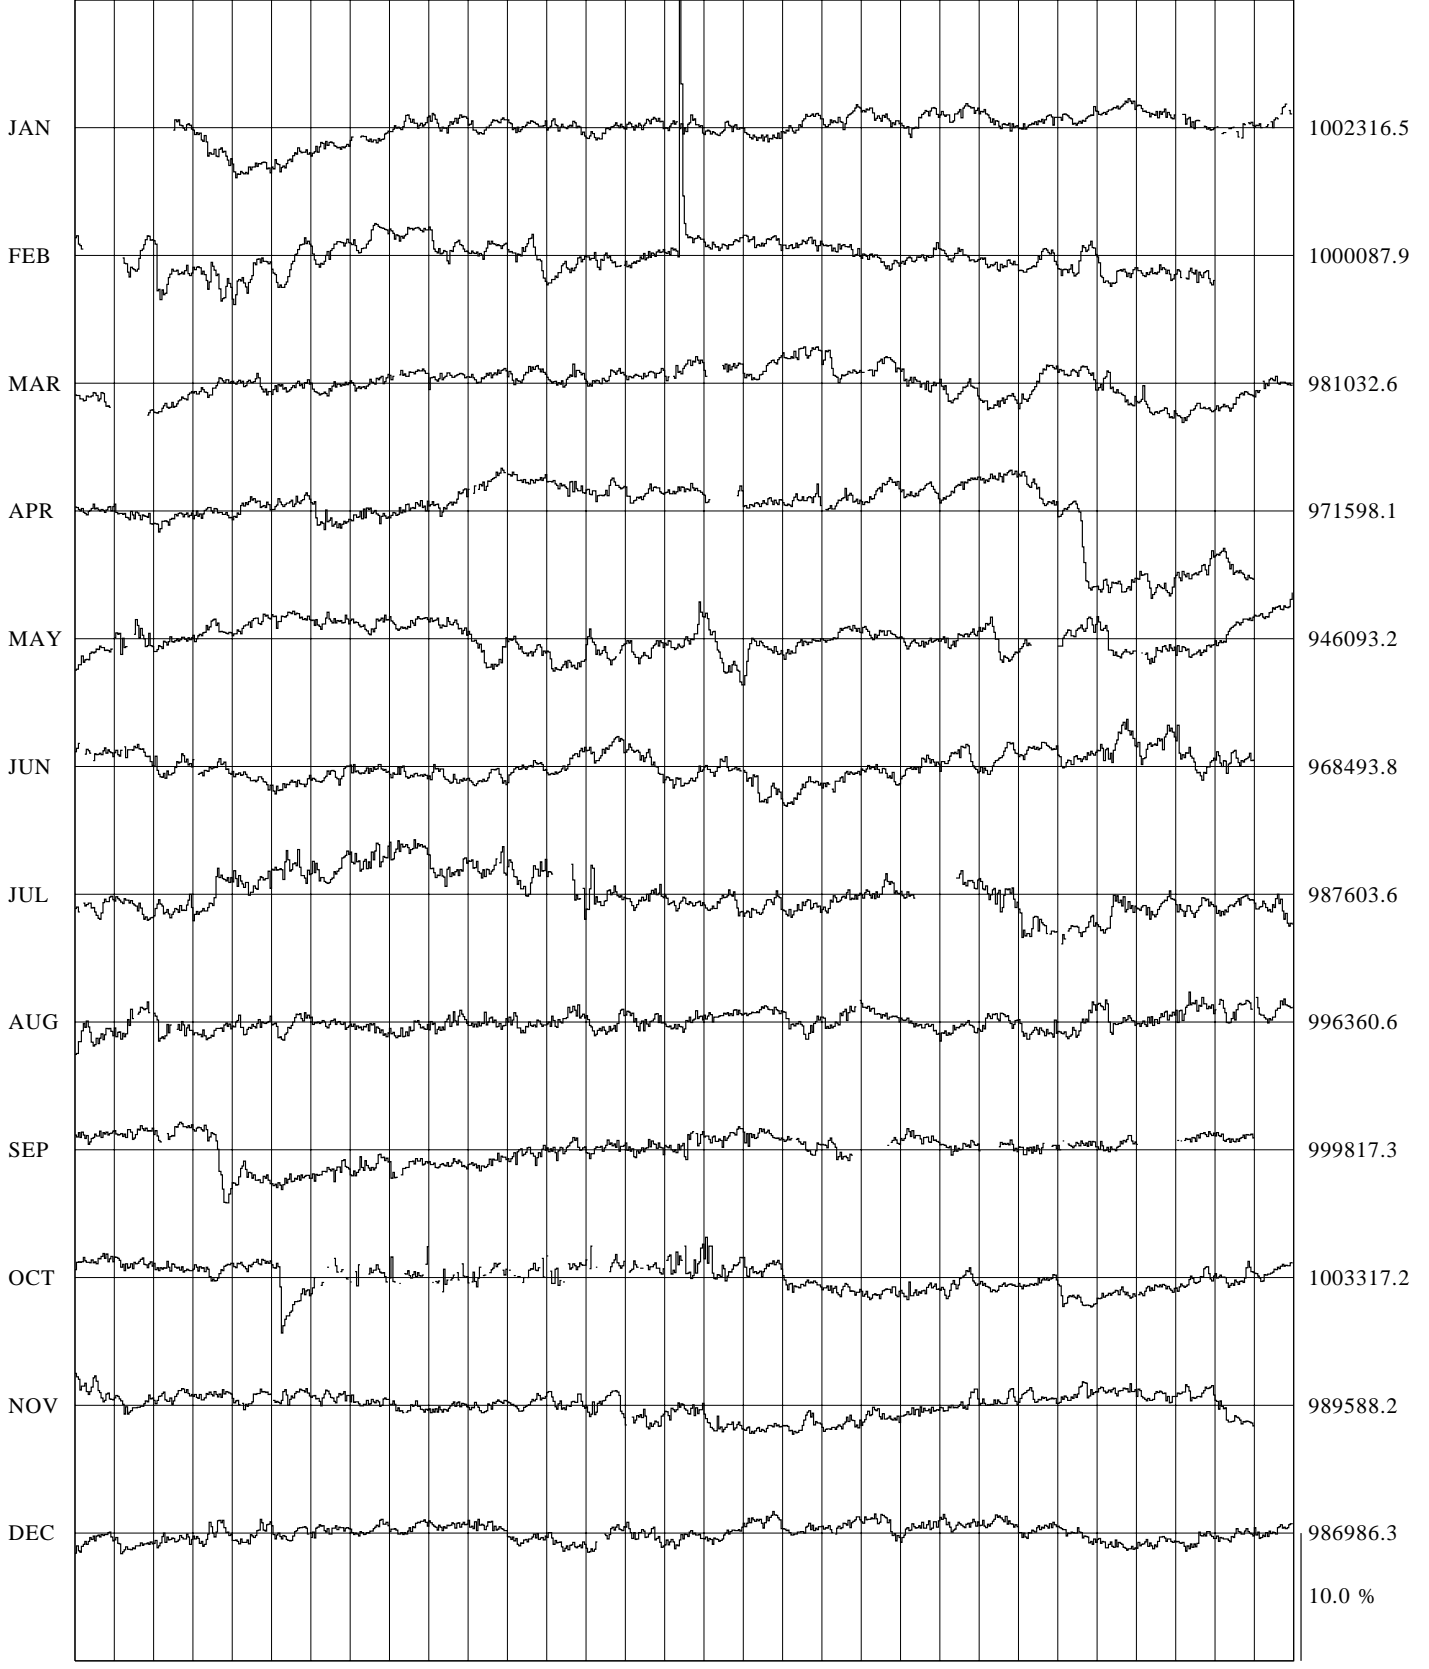

SOUTH N64 PCSA

NEUTRON MONITOR

1984

1 2 3 4 5 6 7 8 9 10 11 12 13 14 15 16 17 18 19 20 21 22 23 24 25 26 27 28 29 30 31 MEAN

1 2 3 4 5 6 7 8 9 10 11 12 13 14 15 16 17 18 19 20 21 22 23 24 25 26 27 28 29 30 31

986107.9

10.0 %