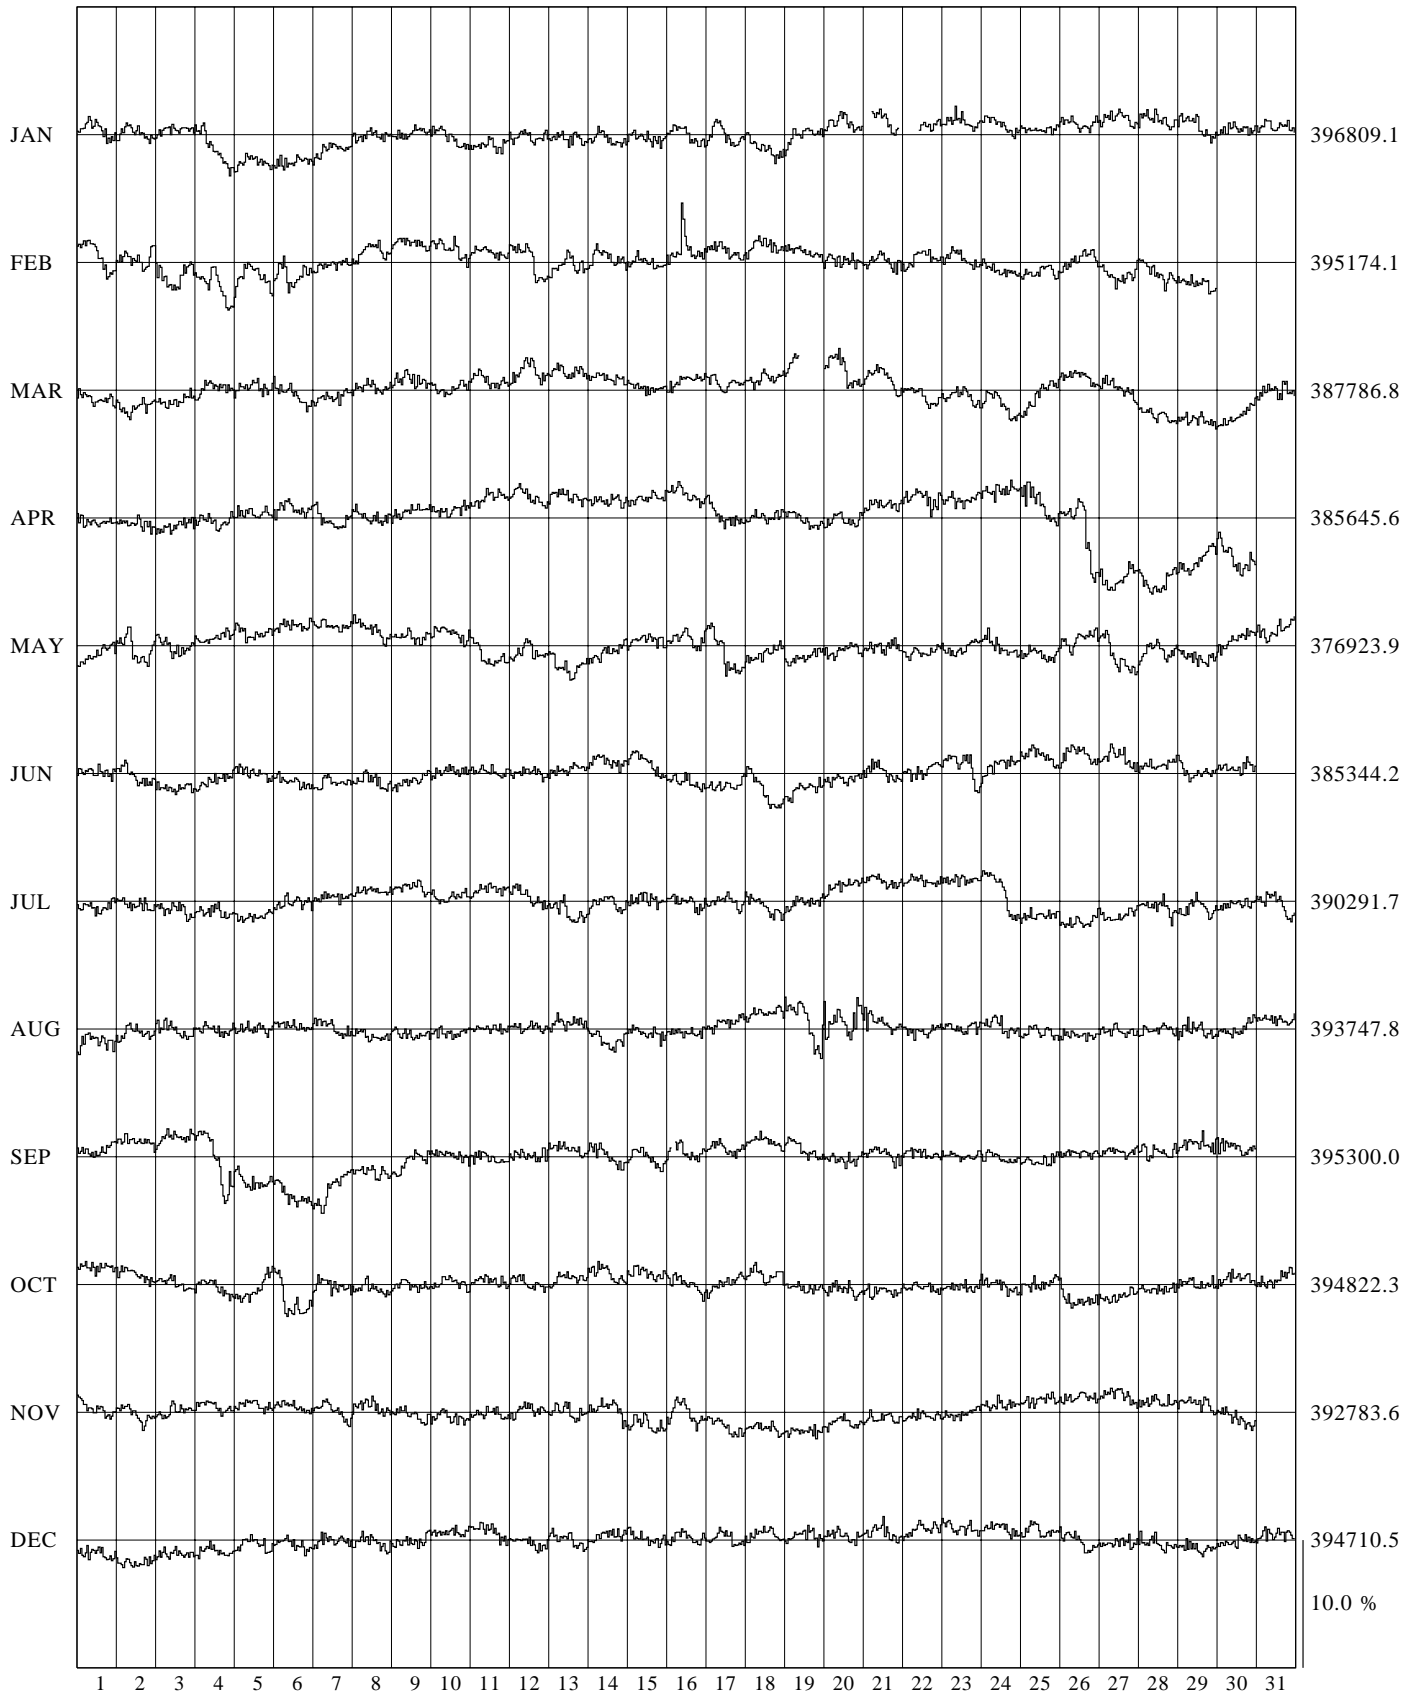

TERRE N64 PCSA

NEUTRON MONITOR

1984

1 2 3 4 5 6 7 8 9 10 11 12 13 14 15 16 17 18 19 20 21 22 23 24 25 26 27 28 29 30 31 MEAN

10.0 %
390778.3