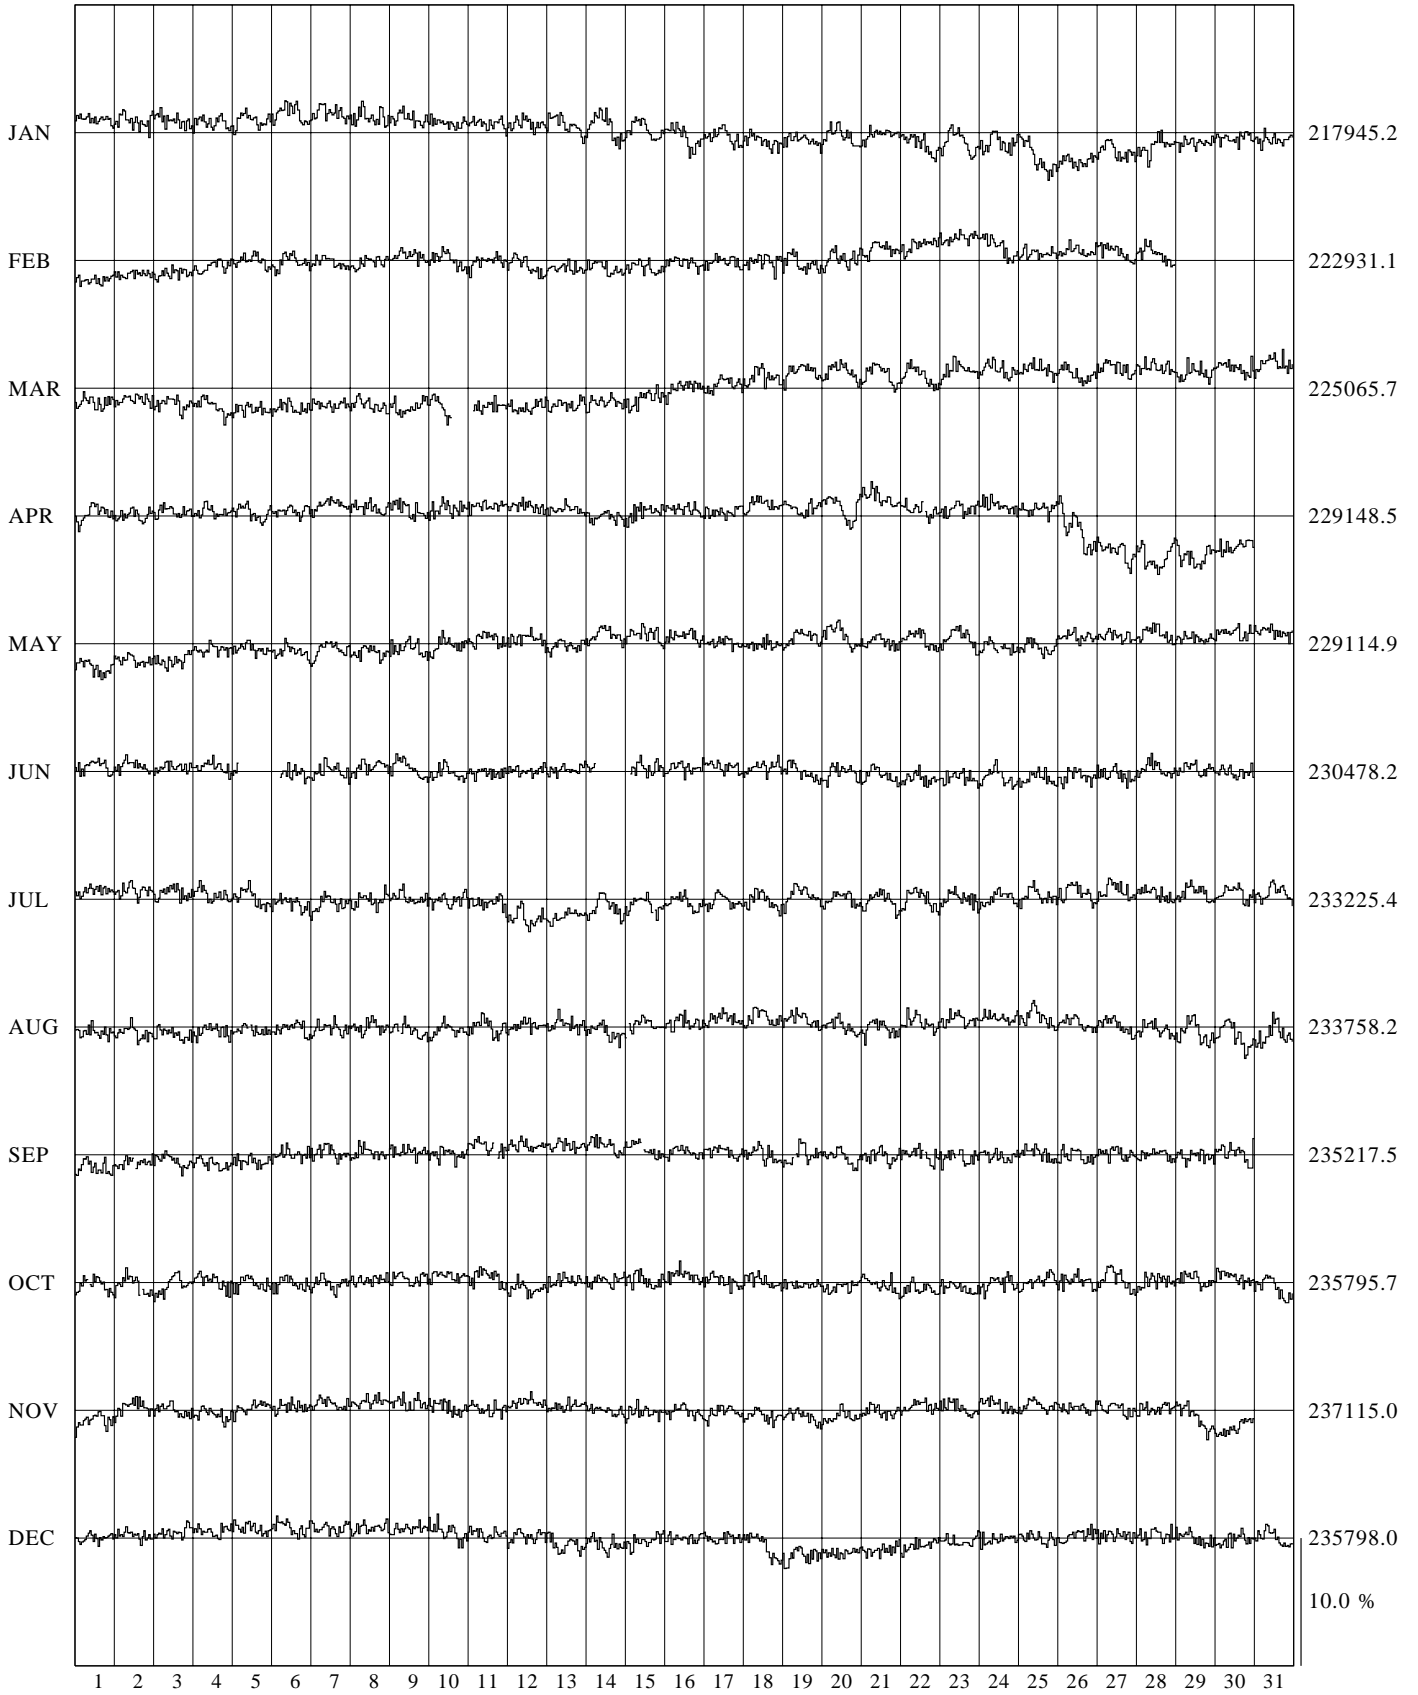

ALMA A N64 PCSA

NEUTRON MONITOR

1985

1 2 3 4 5 6 7 8 9 10 11 12 13 14 15 16 17 18 19 20 21 22 23 24 25 26 27 28 29 30 31 MEAN

230466.1