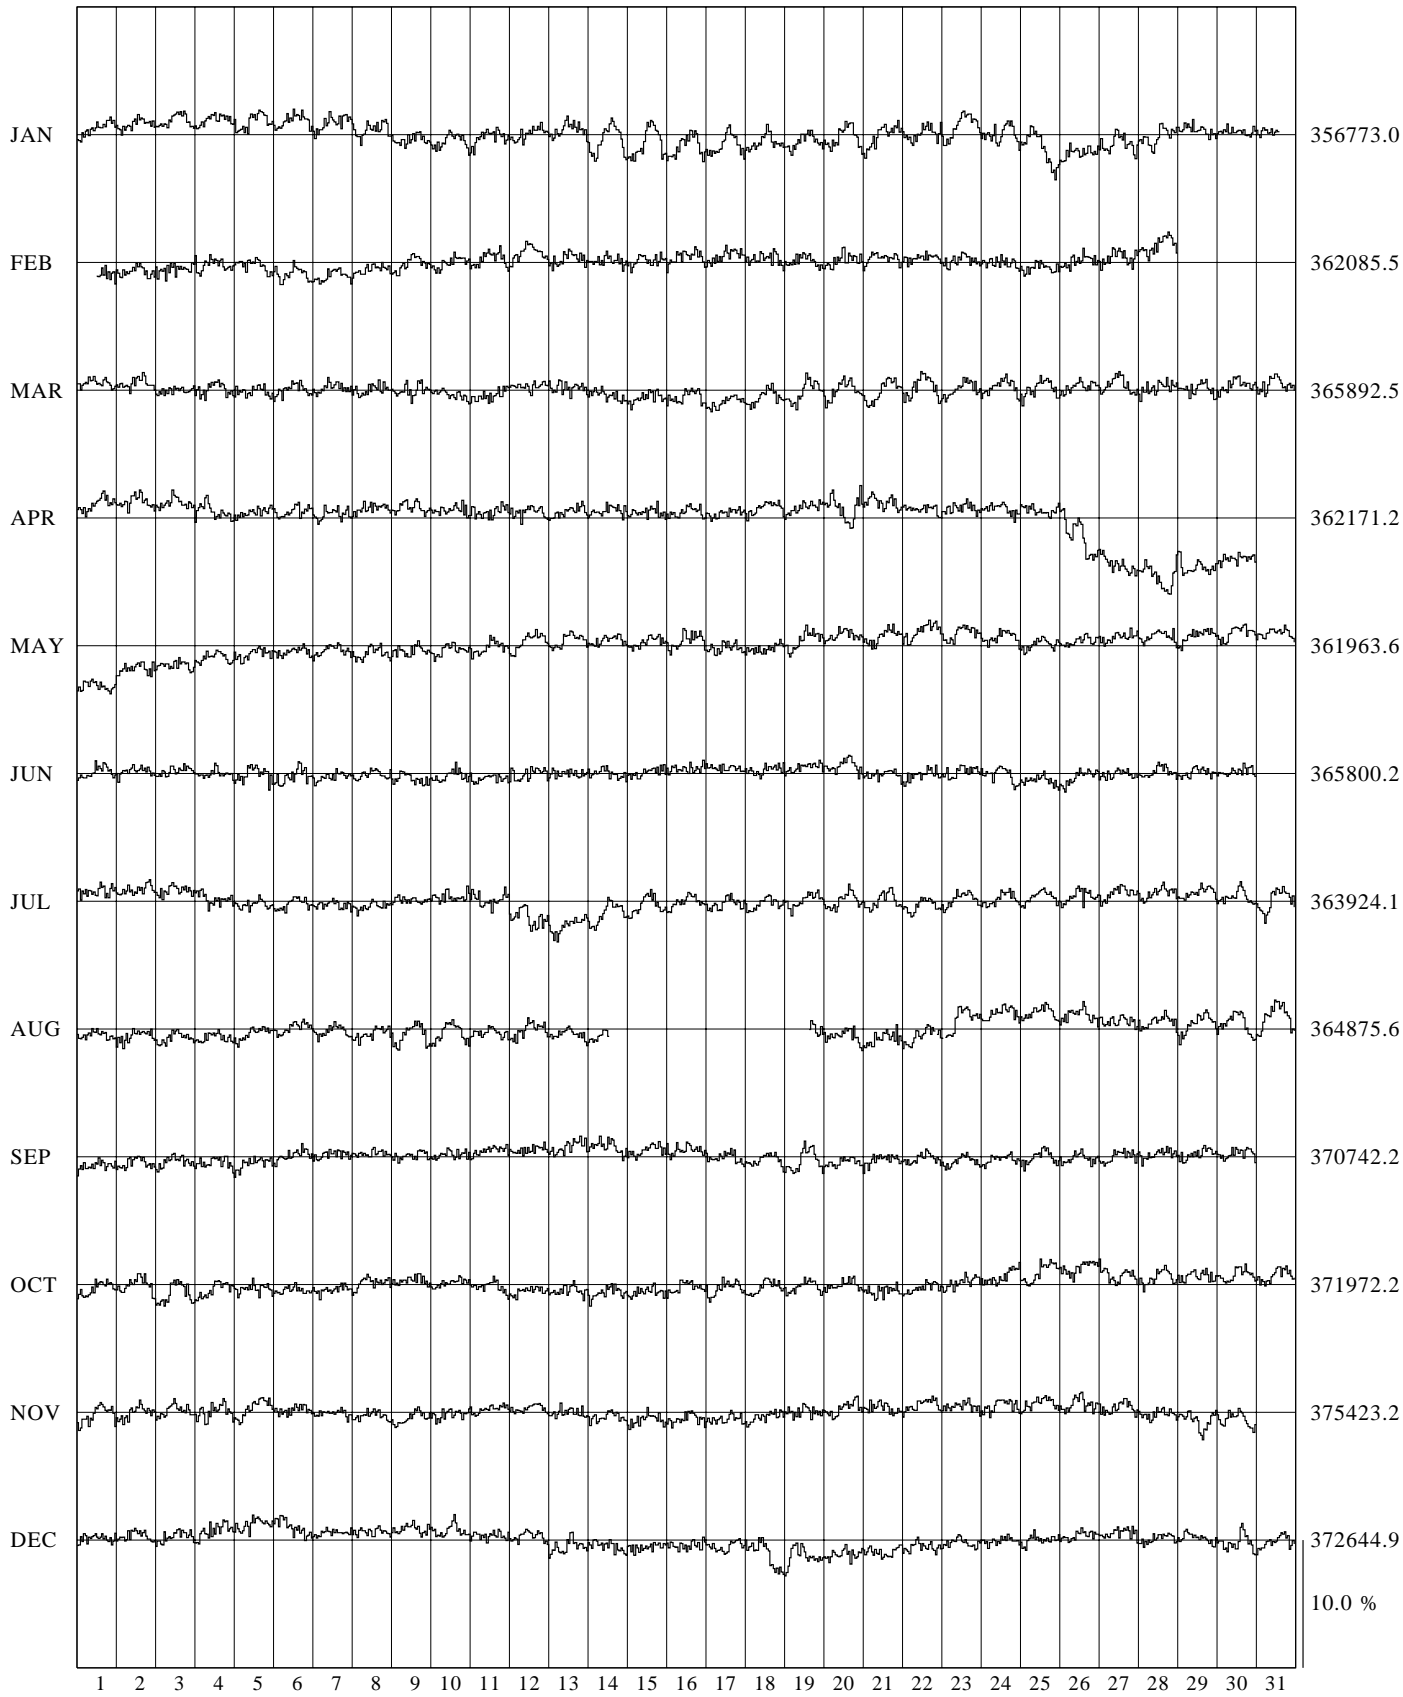

DOURBE N64 PCSA

NEUTRON MONITOR

1985

1 2 3 4 5 6 7 8 9 10 11 12 13 14 15 16 17 18 19 20 21 22 23 24 25 26 27 28 29 30 31 MEAN

366189.0