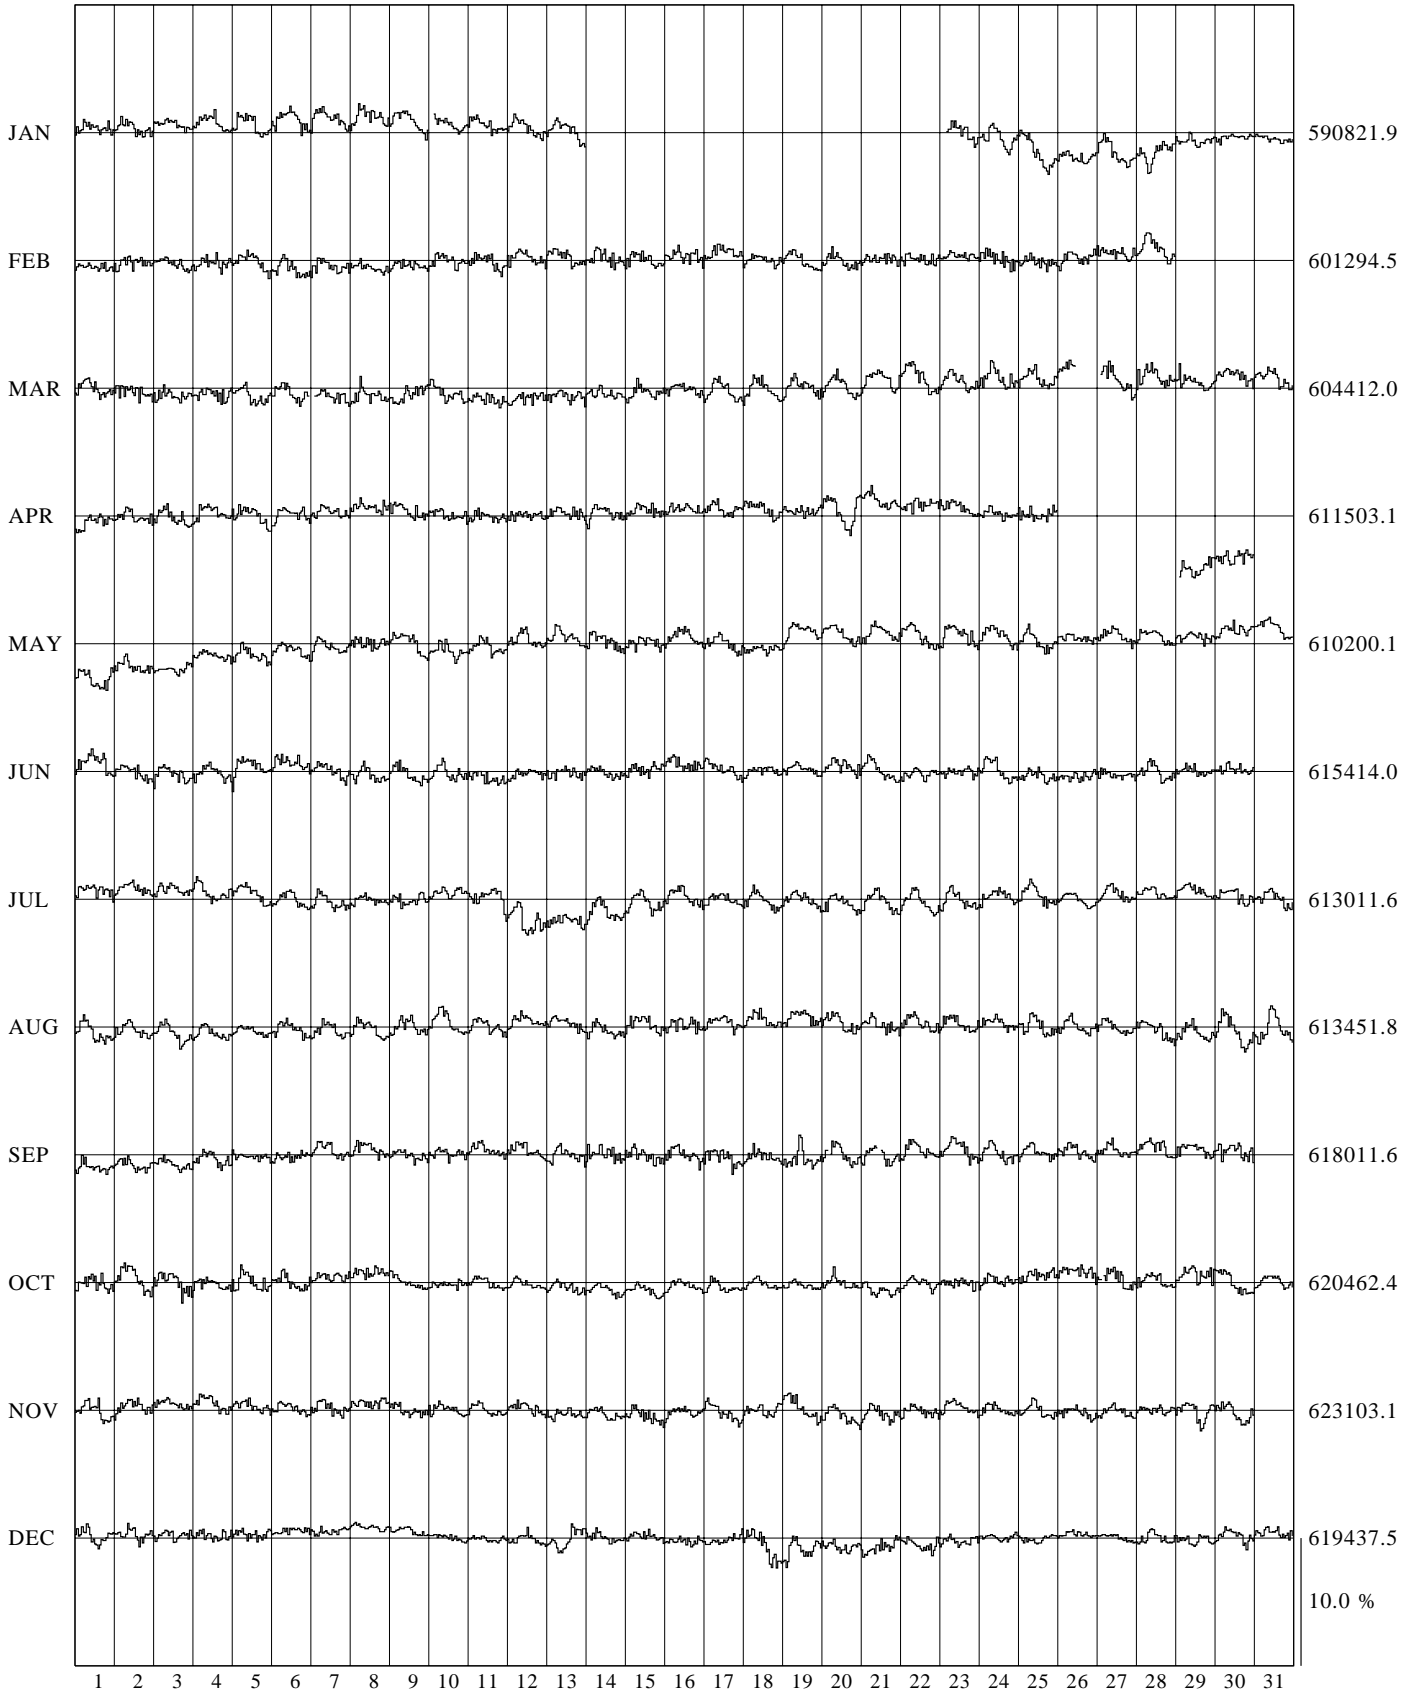

IRKUTS N64 PCSA

NEUTRON MONITOR

1985

1 2 3 4 5 6 7 8 9 10 11 12 13 14 15 16 17 18 19 20 21 22 23 24 25 26 27 28 29 30 31 MEAN

10.0 %
611760.3