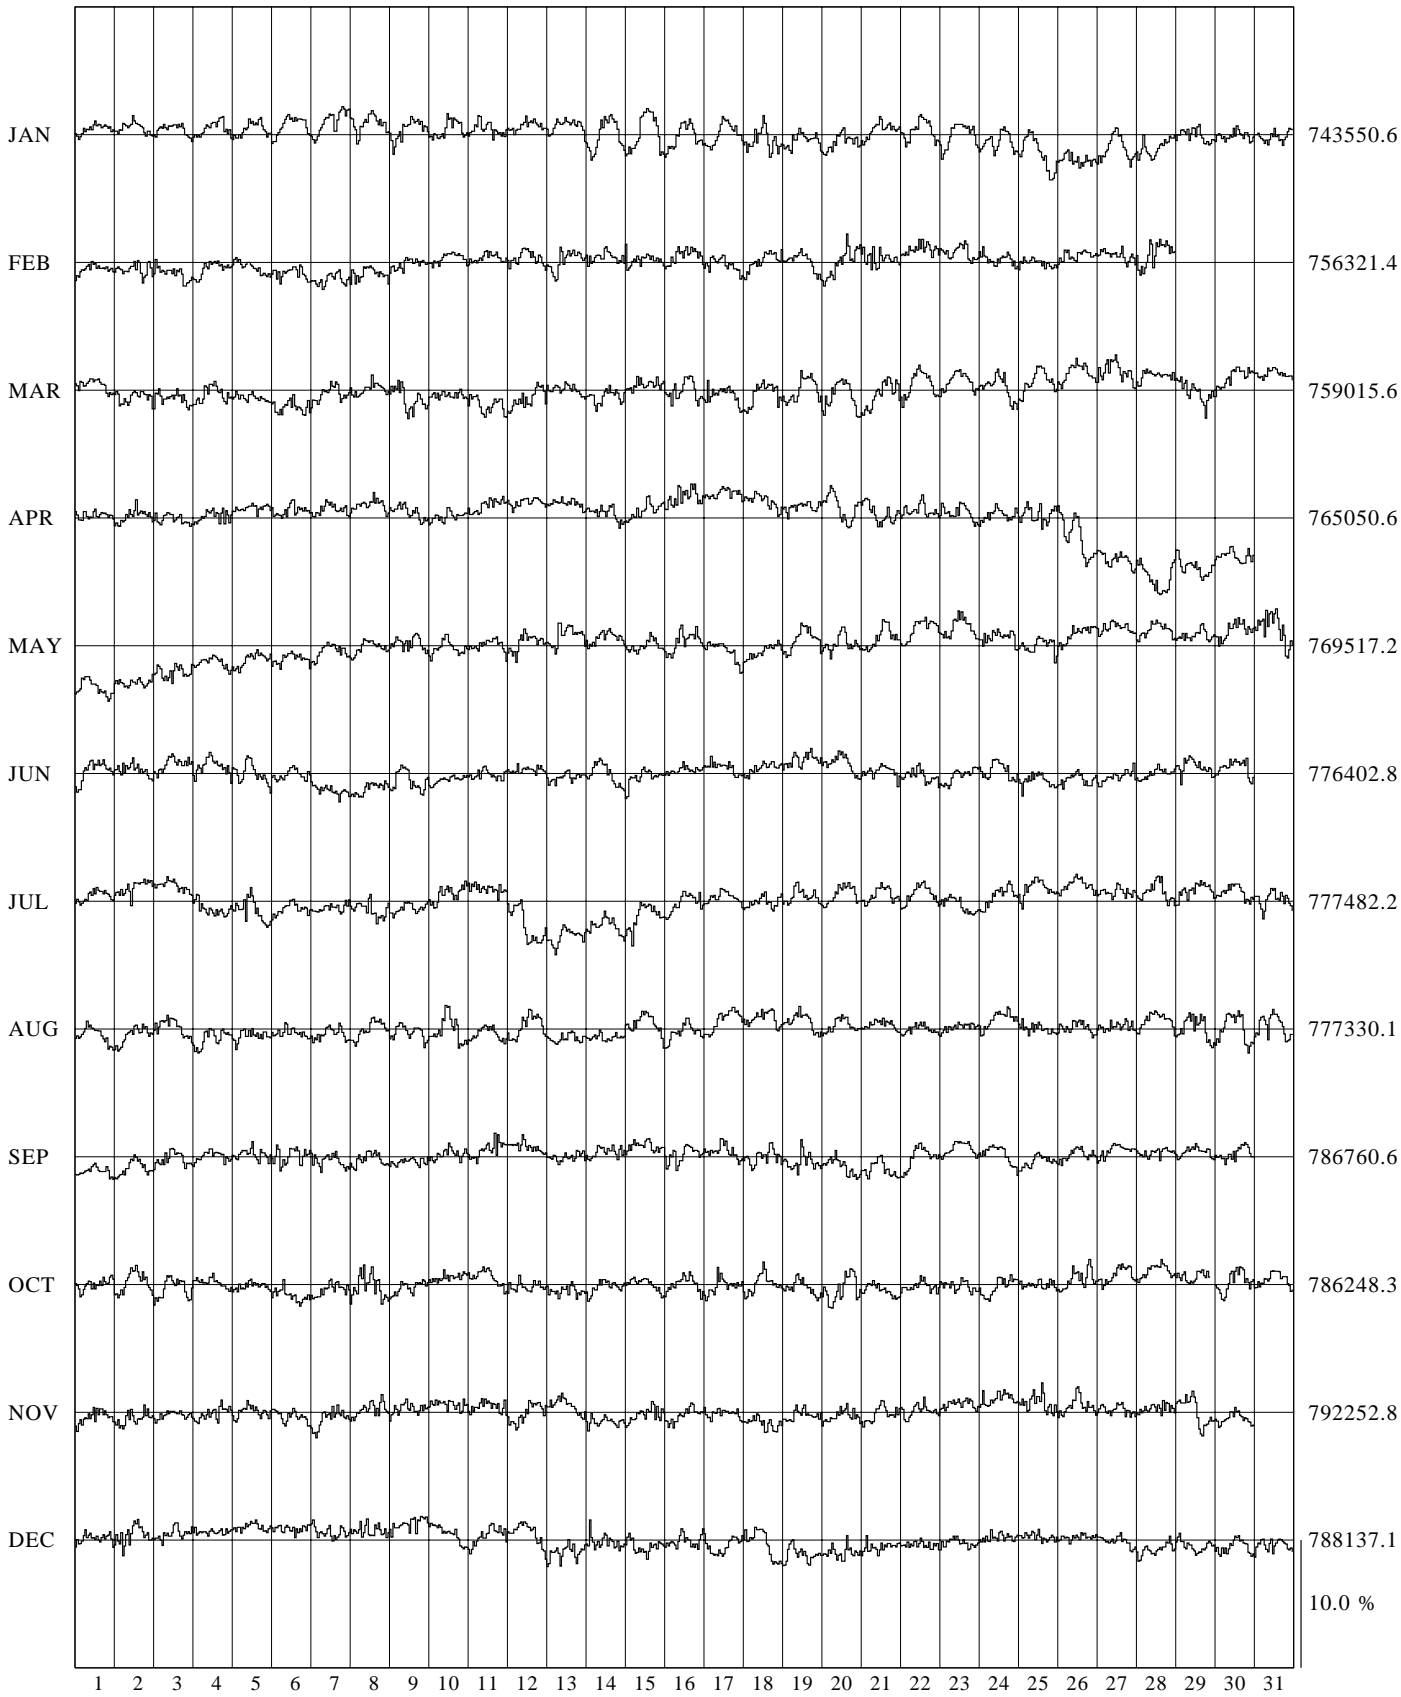

KERGUE N64 PCSA

NEUTRON MONITOR

1985

1 2 3 4 5 6 7 8 9 10 11 12 13 14 15 16 17 18 19 20 21 22 23 24 25 26 27 28 29 30 31 MEAN

10.0 %

773172.4