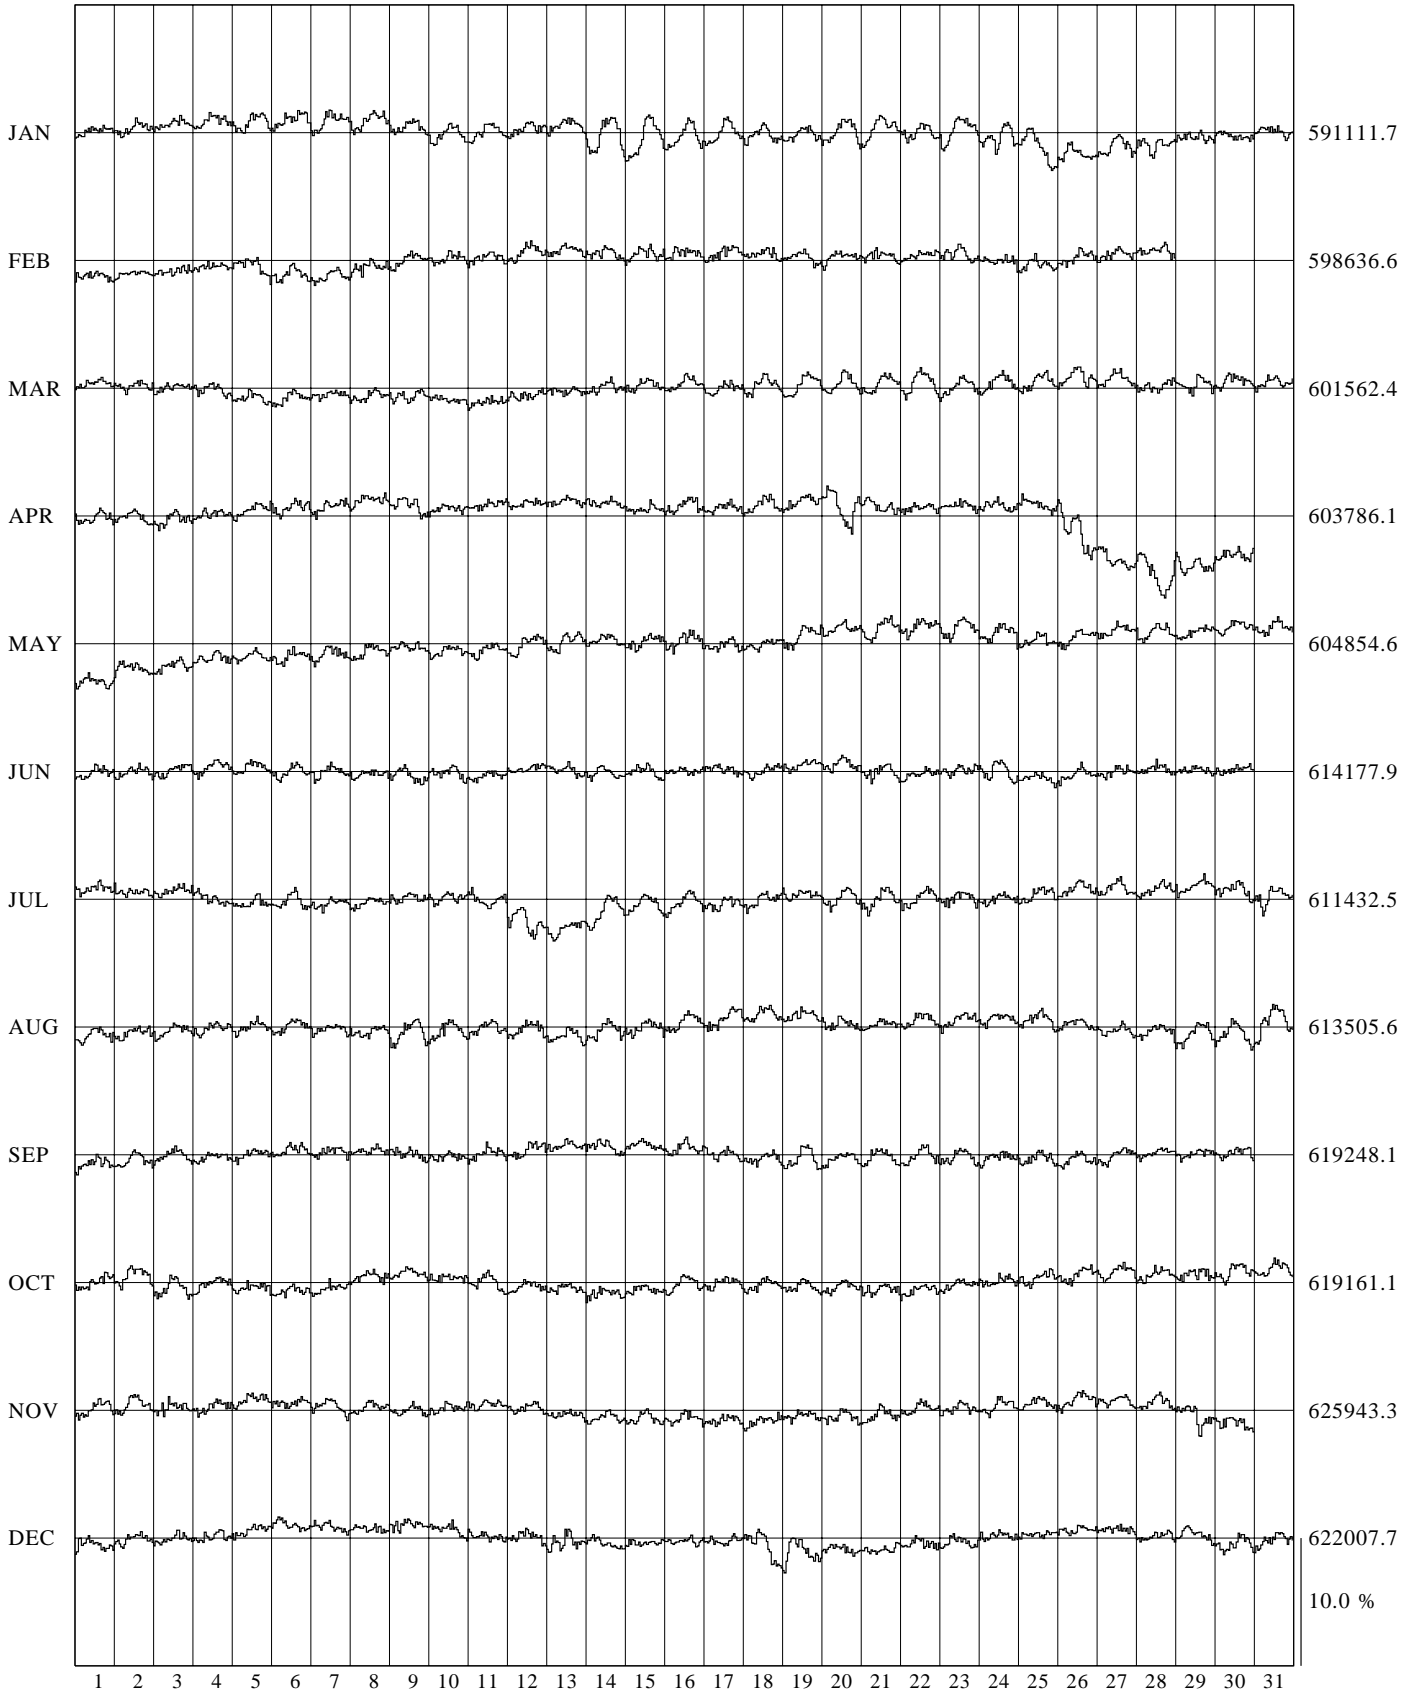

KIEL N64 PCSA NEUTRON MONITOR 1985

1 2 3 4 5 6 7 8 9 10 11 12 13 14 15 16 17 18 19 20 21 22 23 24 25 26 27 28 29 30 31 MEAN

610452.3