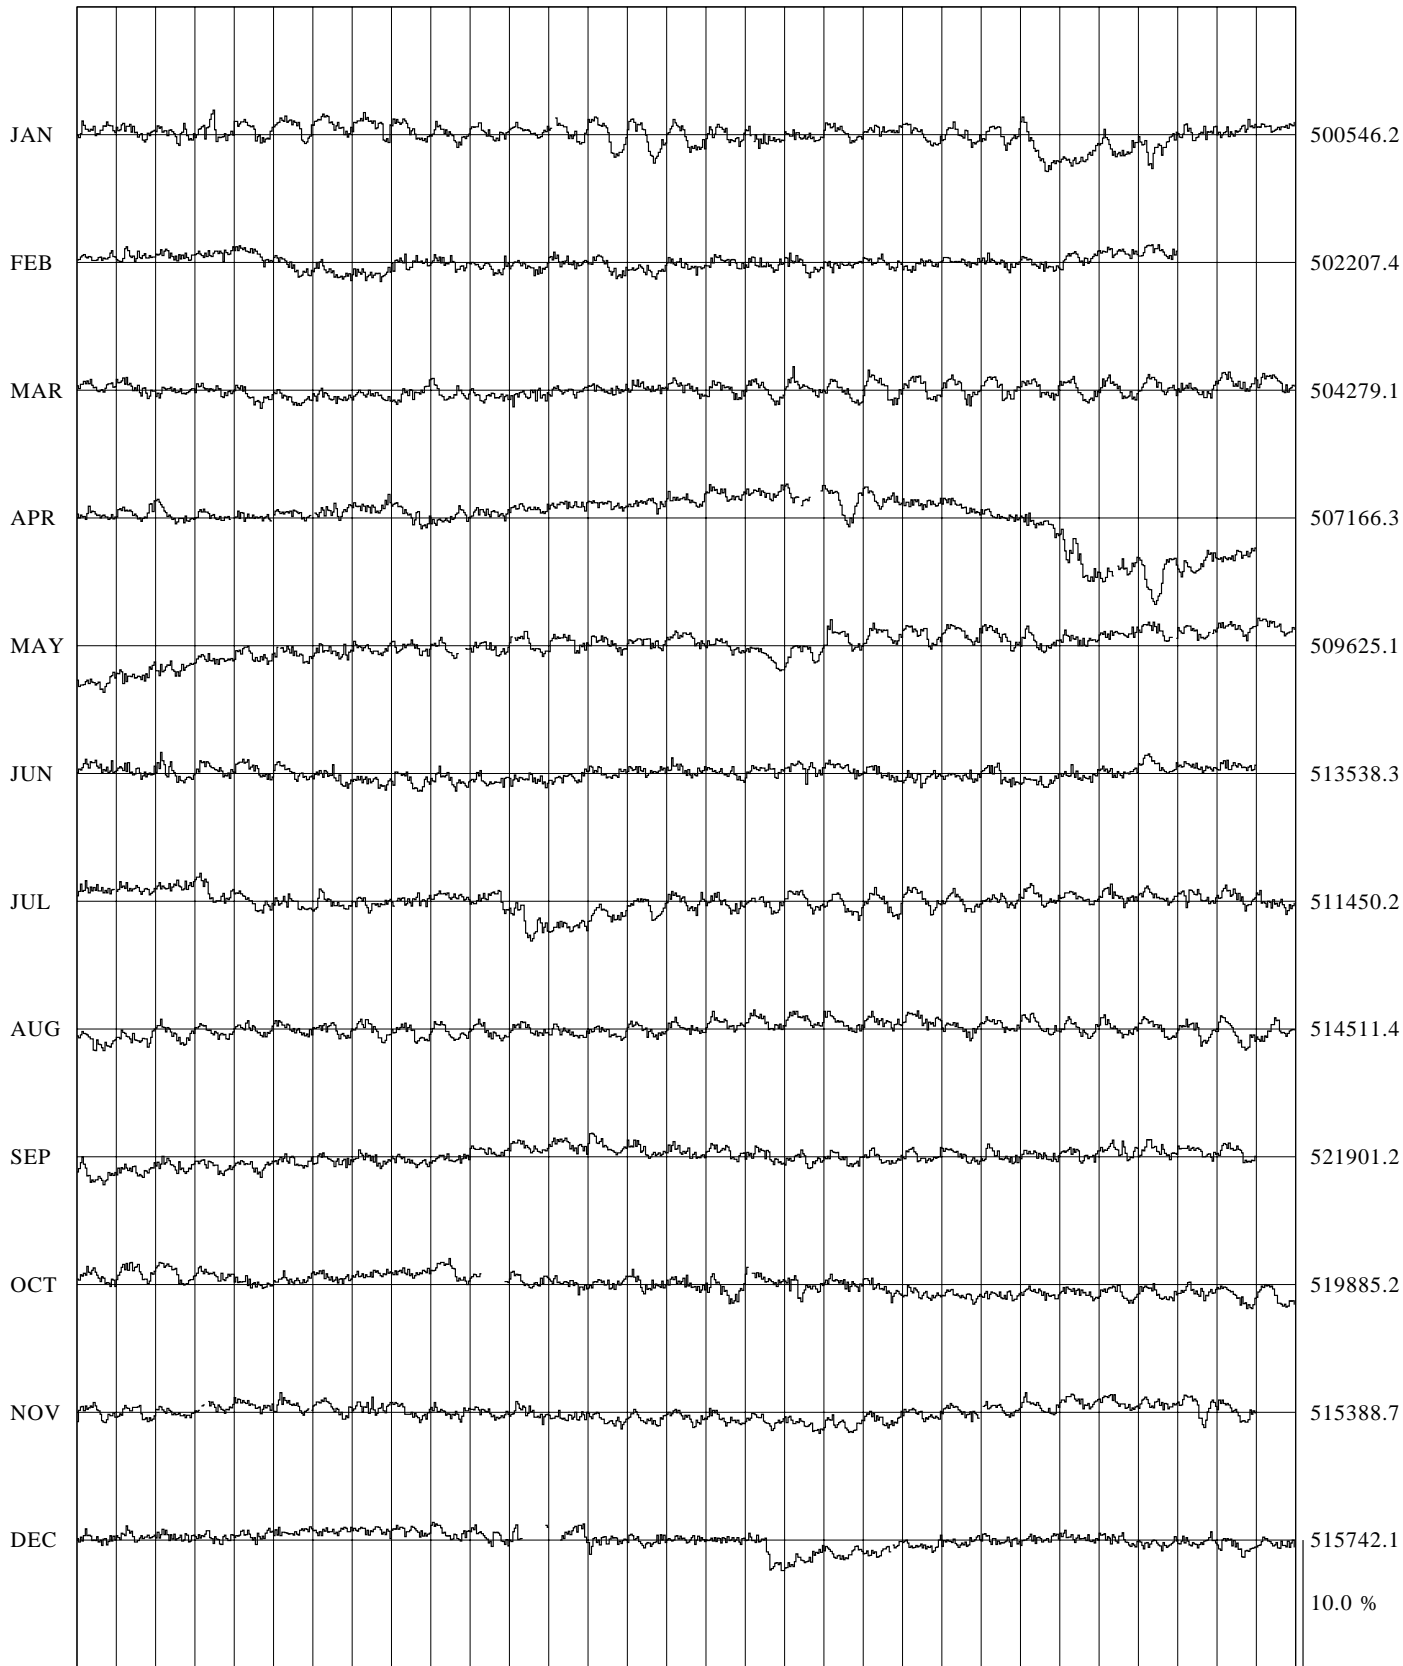

MAGADAN64 PCSA

NEUTRON MONITOR

1985

1 2 3 4 5 6 7 8 9 10 11 12 13 14 15 16 17 18 19 20 21 22 23 24 25 26 27 28 29 30 31 MEAN

10.0 %
511353.4