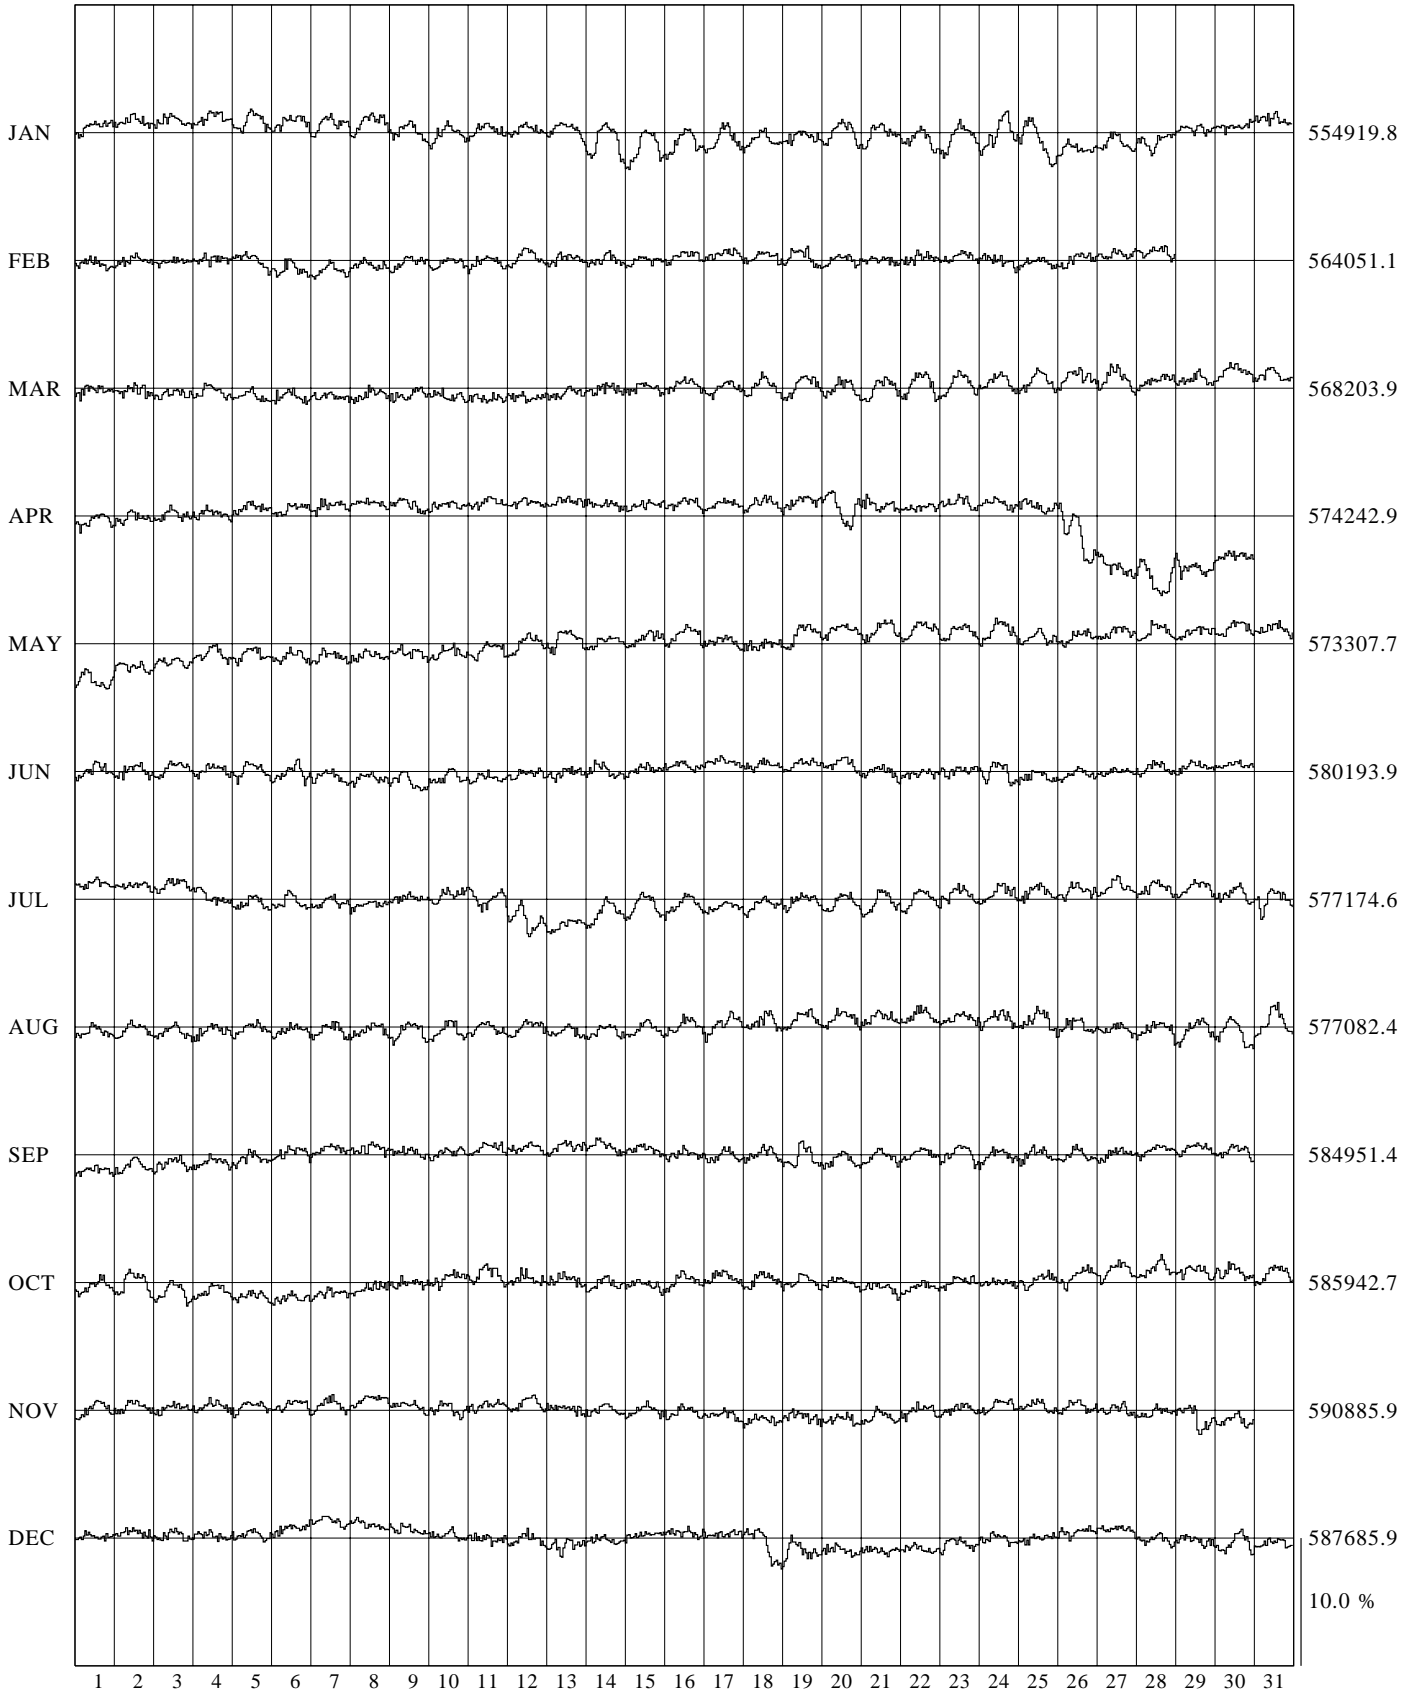

MOSCOWN64 PCSA

NEUTRON MONITOR

1985

1 2 3 4 5 6 7 8 9 10 11 12 13 14 15 16 17 18 19 20 21 22 23 24 25 26 27 28 29 30 31 MEAN

10.0 %
576553.5