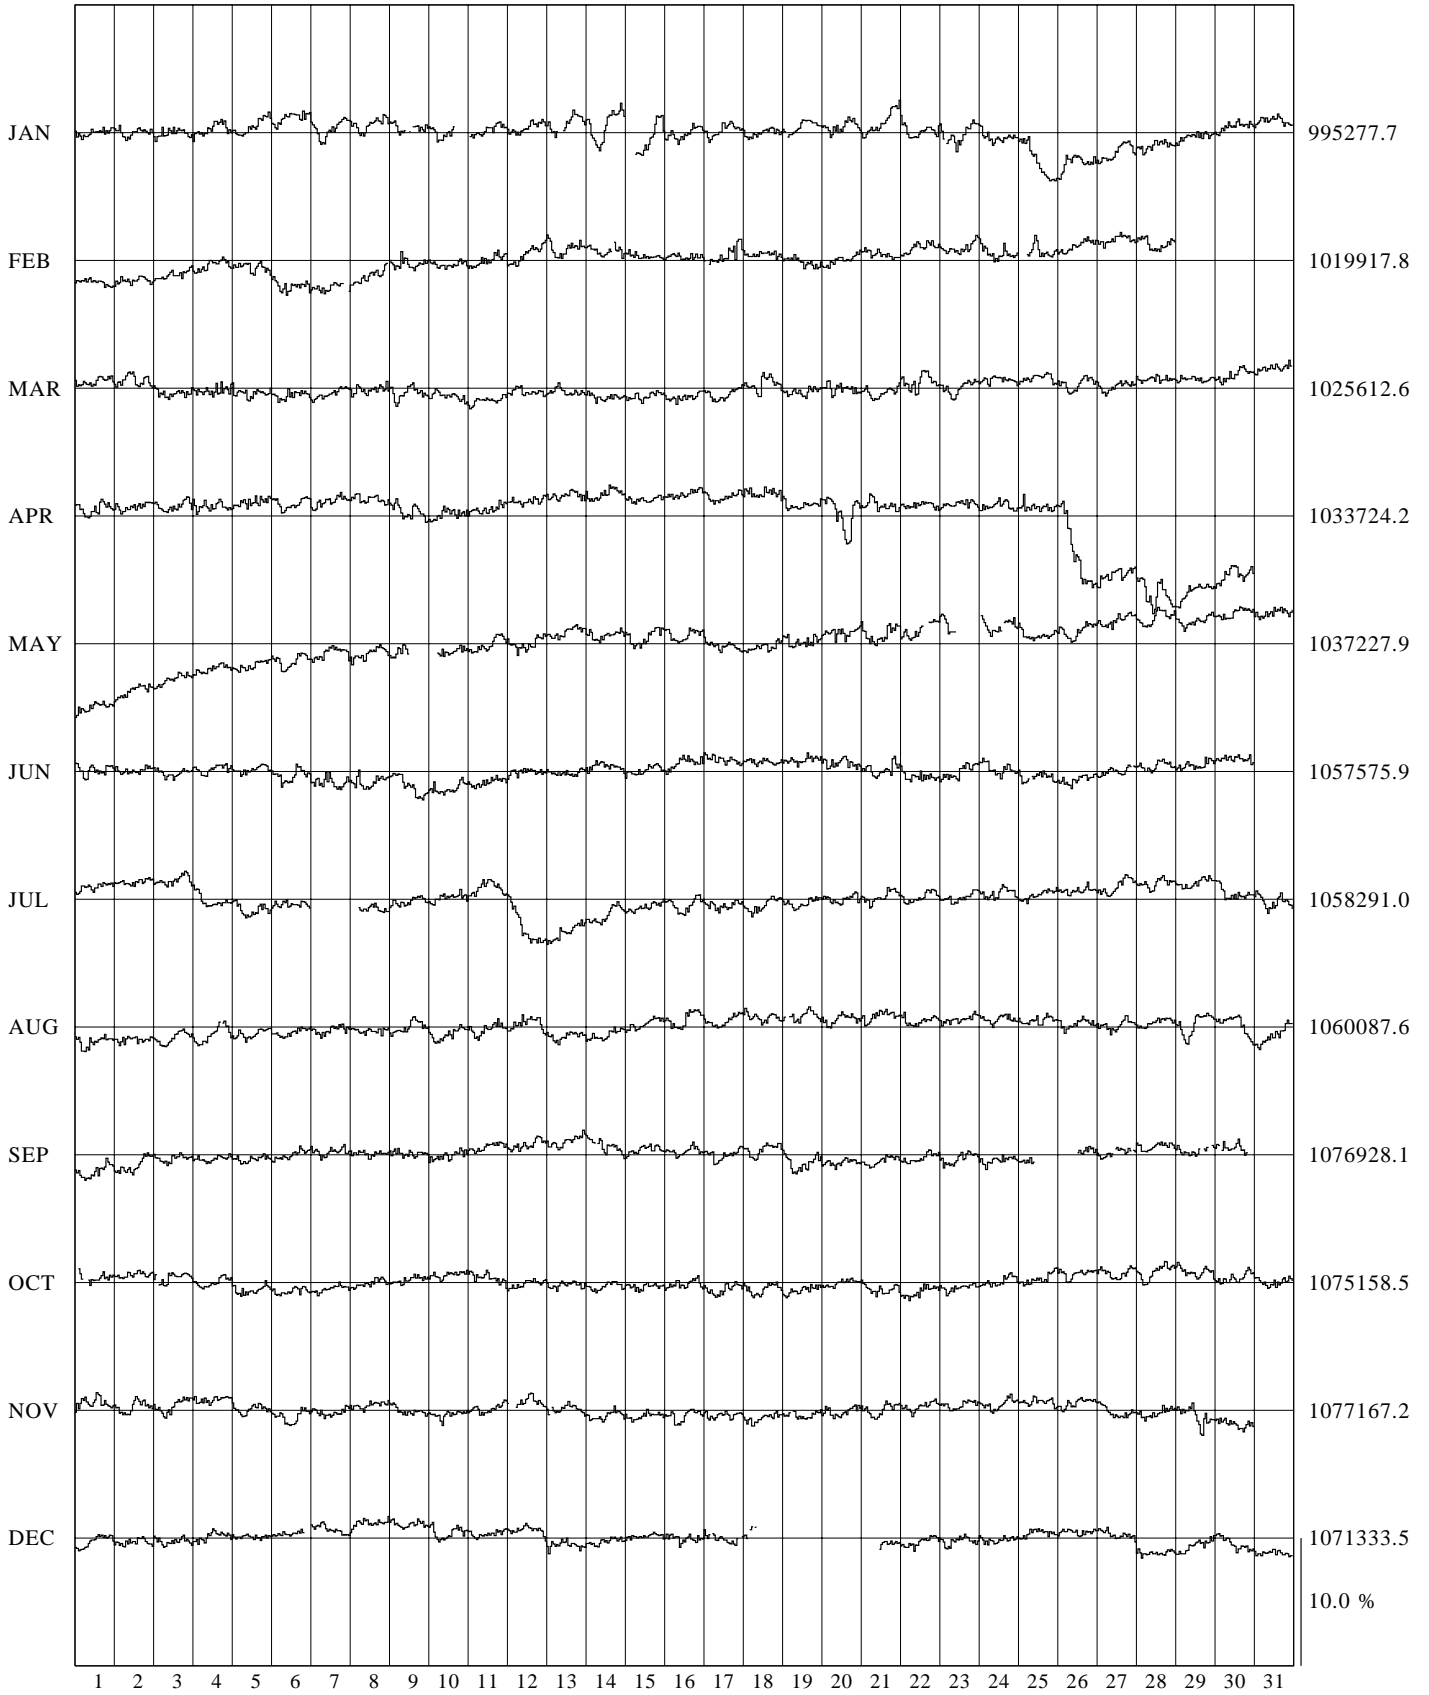

SOUTH N64 PCSA

NEUTRON MONITOR

1985

1 2 3 4 5 6 7 8 9 10 11 12 13 14 15 16 17 18 19 20 21 22 23 24 25 26 27 28 29 30 31 MEAN

1049025.1