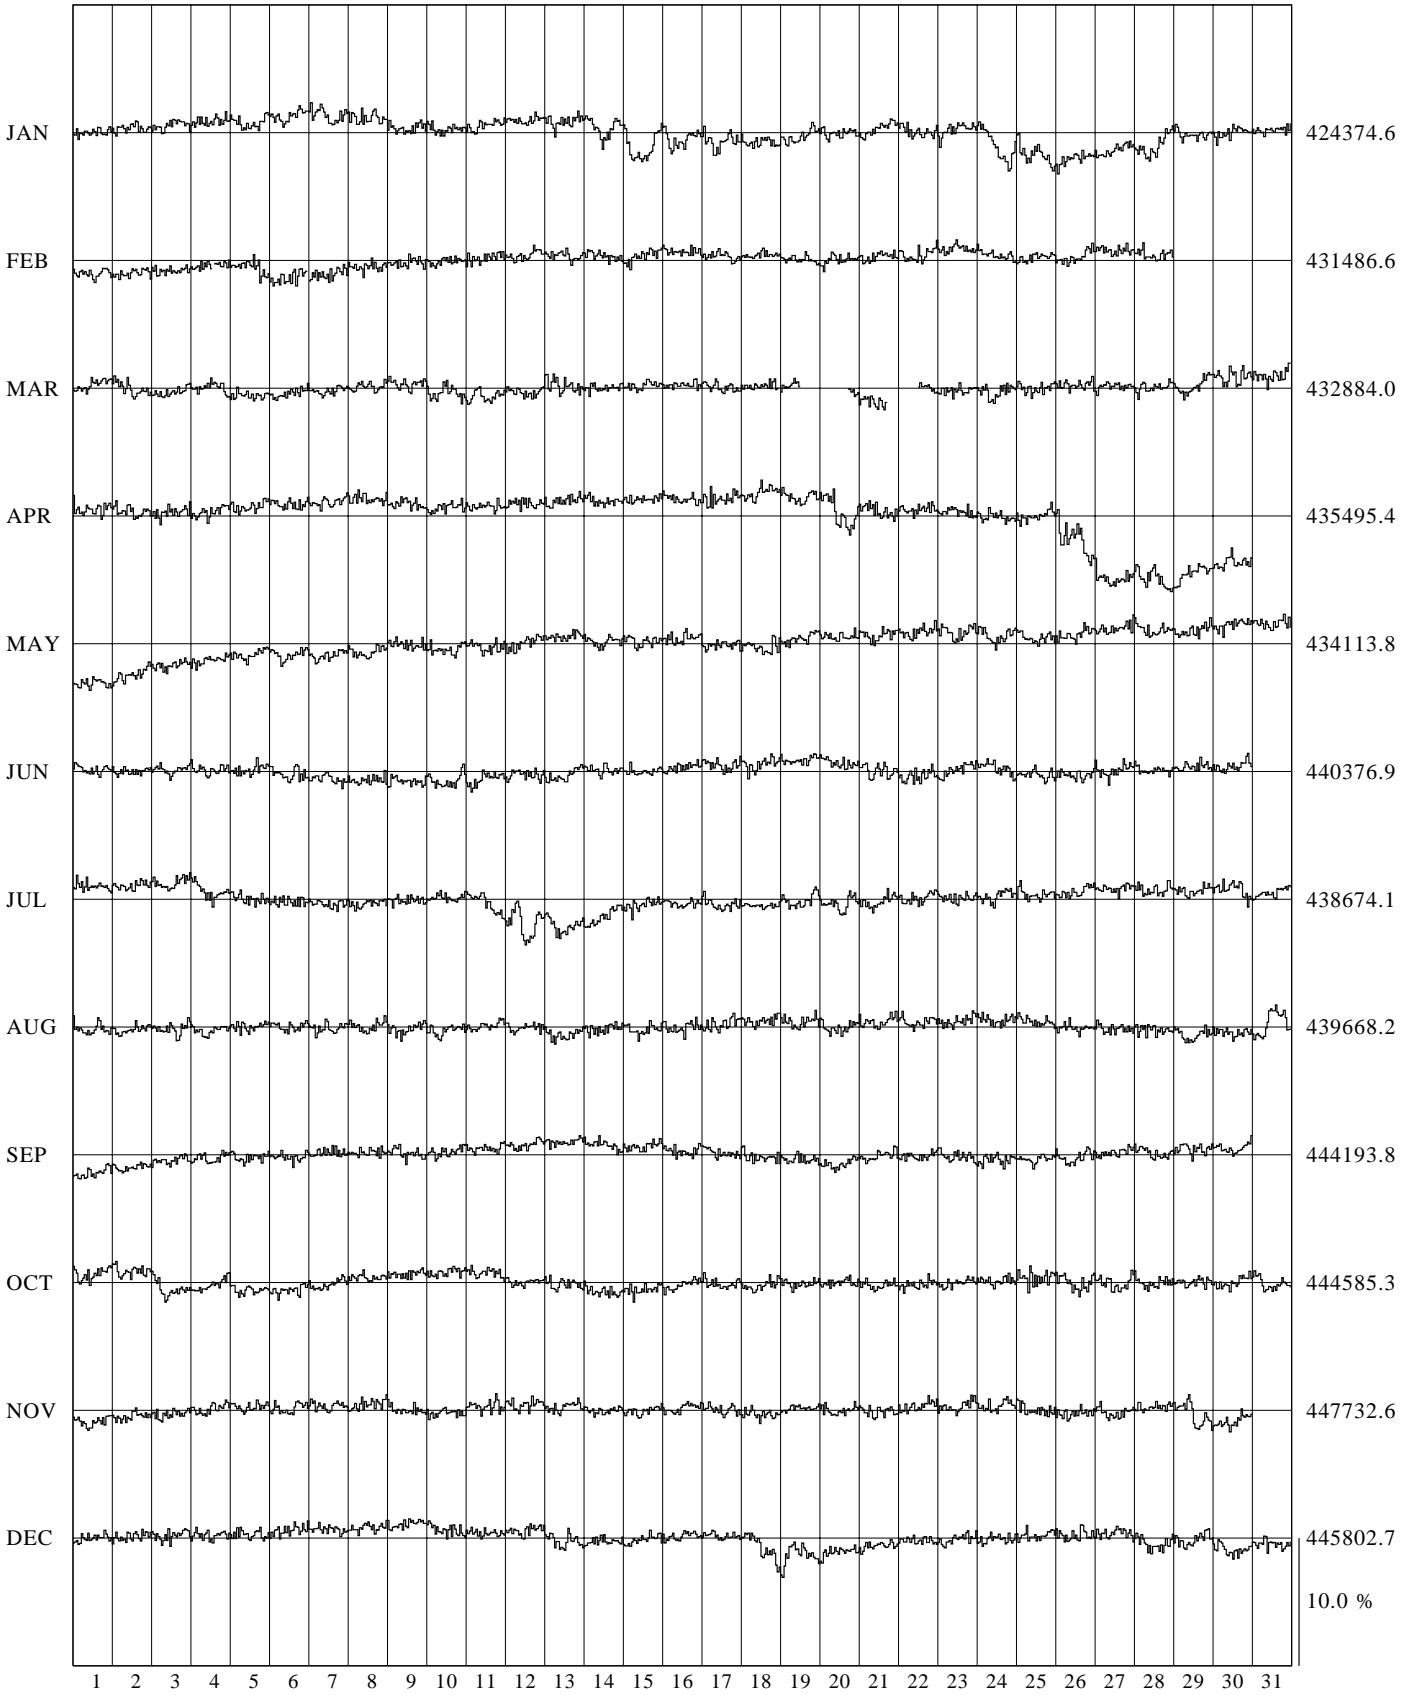

THULE N64 PCSA

NEUTRON MONITOR

1985

1 2 3 4 5 6 7 8 9 10 11 12 13 14 15 16 17 18 19 20 21 22 23 24 25 26 27 28 29 30 31 MEAN

438282.3