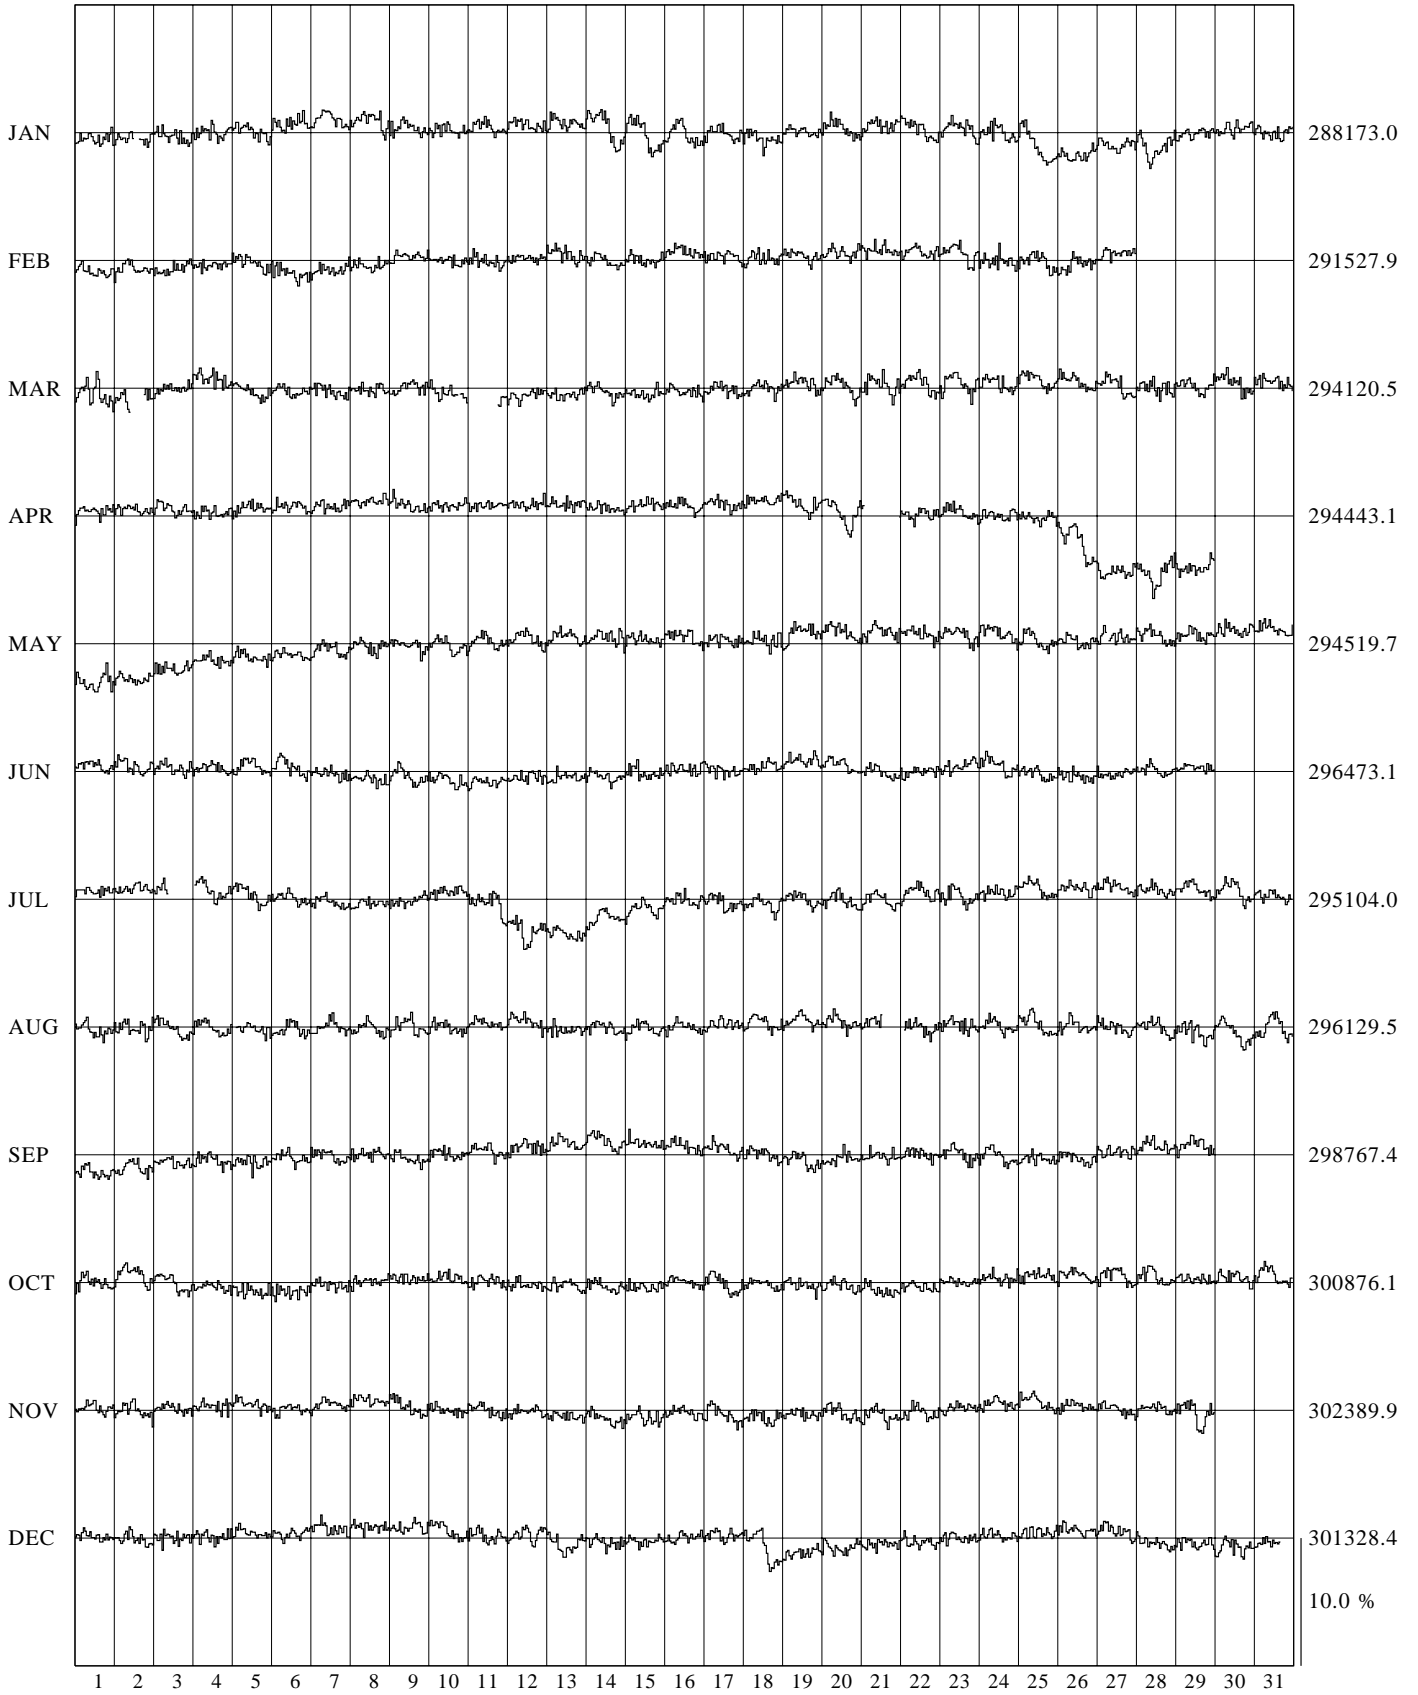

TIXIE N64 PCSA NEUTRON MONITOR 1985

1 2 3 4 5 6 7 8 9 10 11 12 13 14 15 16 17 18 19 20 21 22 23 24 25 26 27 28 29 30 31 MEAN

10.0 %

296154.4