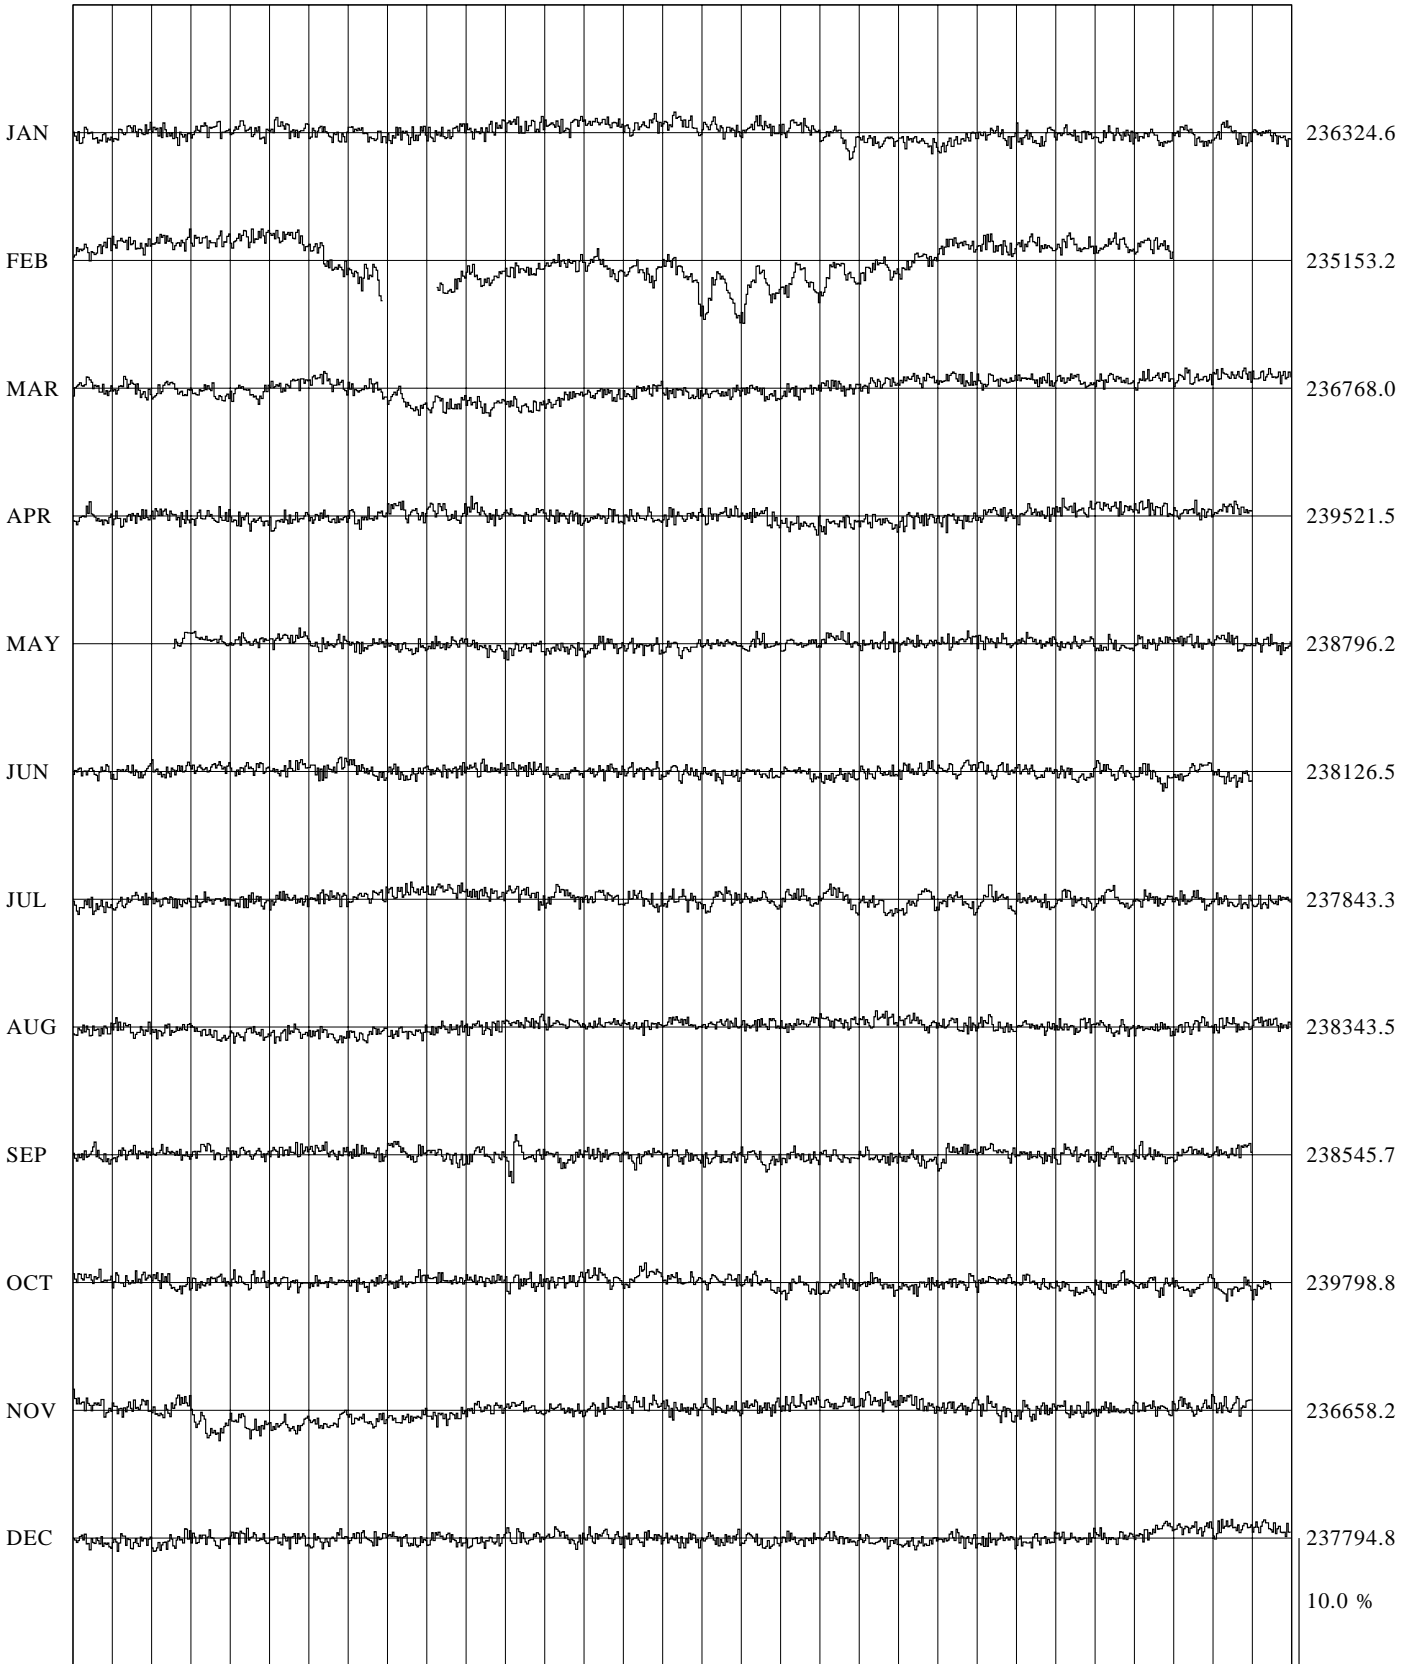

ALMA A N64 PCSA

NEUTRON MONITOR

1986

1 2 3 4 5 6 7 8 9 10 11 12 13 14 15 16 17 18 19 20 21 22 23 24 25 26 27 28 29 30 31 MEAN

10.0 %

237806.2