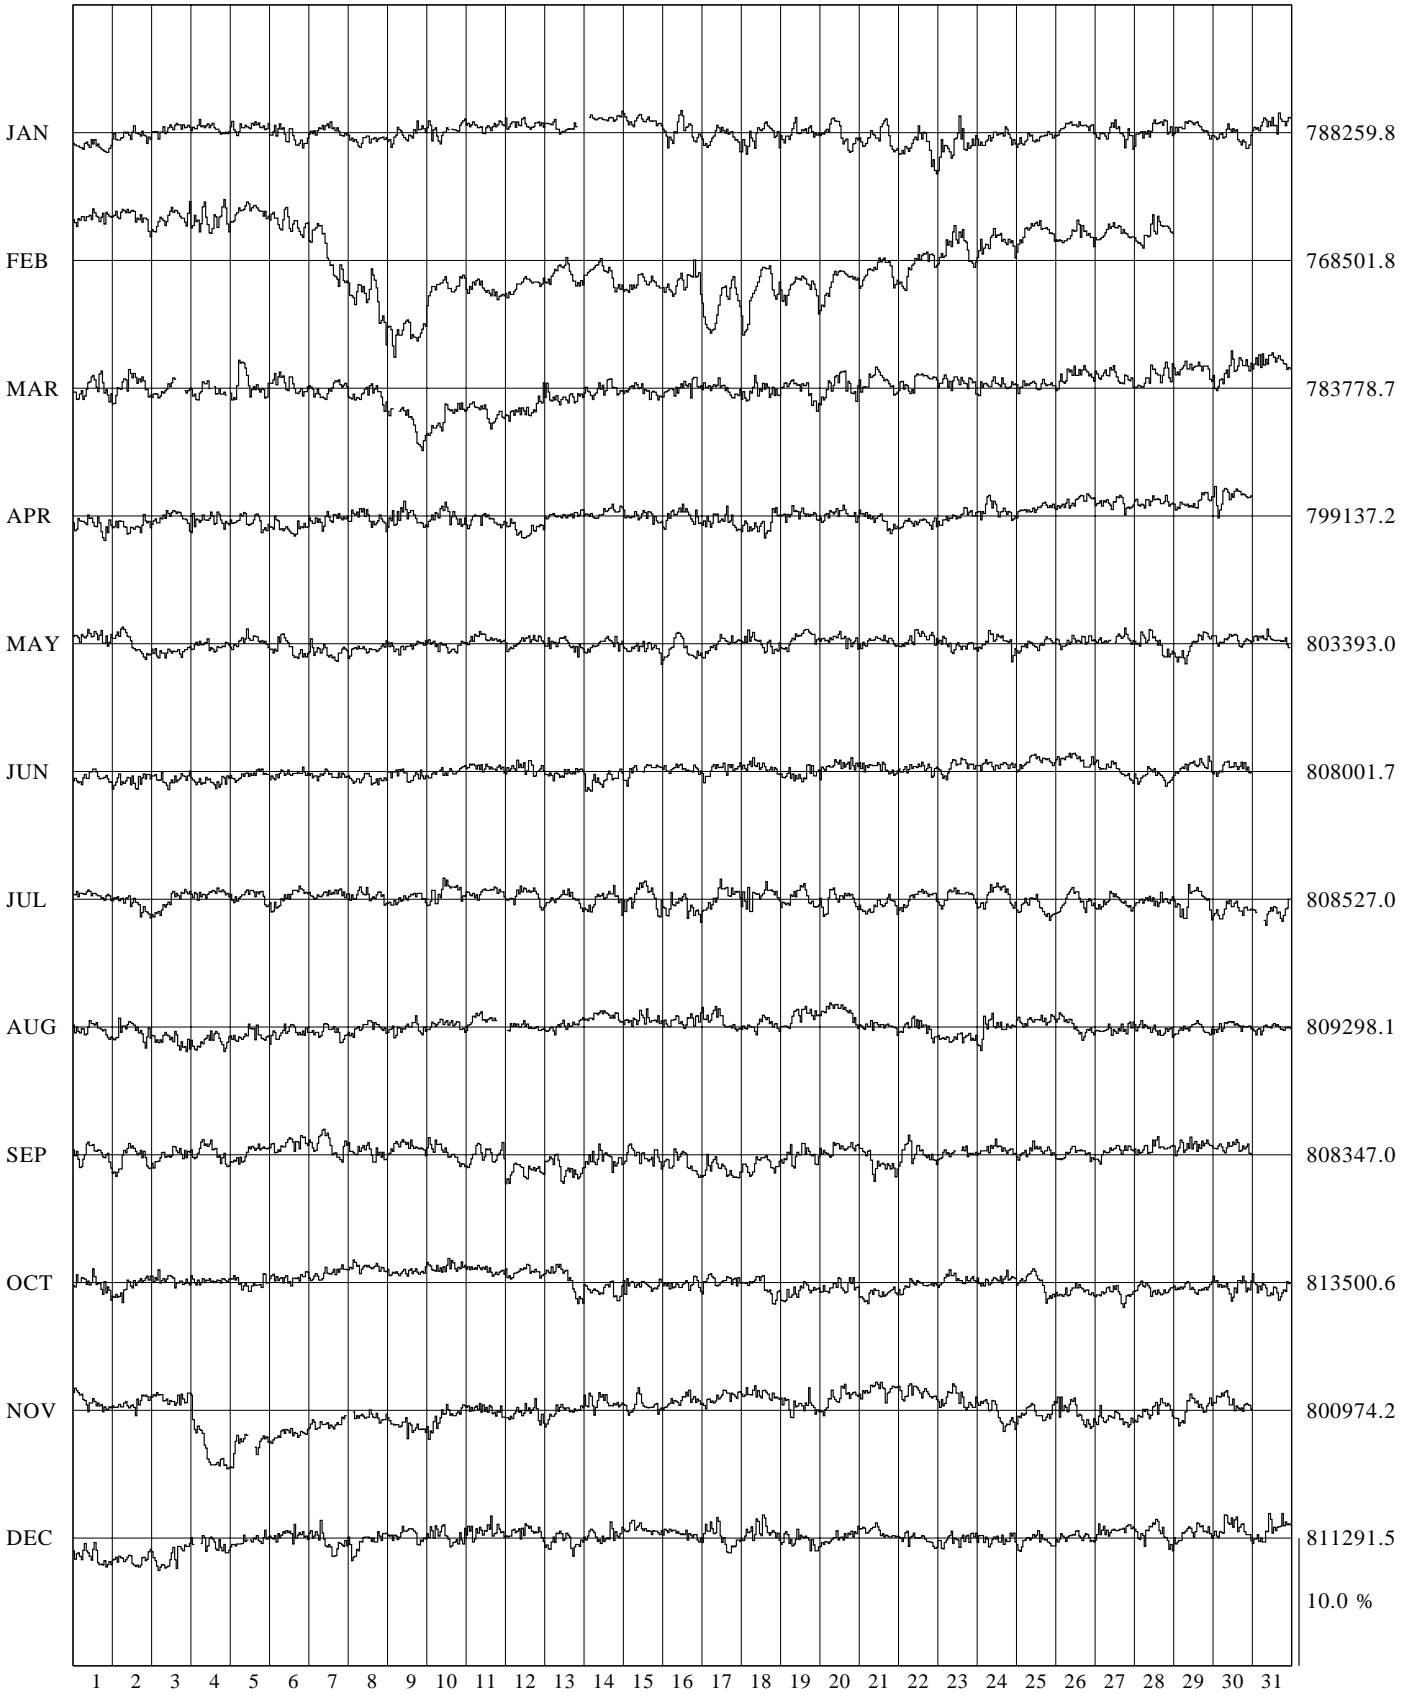

KERGUE N64 PCSA

NEUTRON MONITOR

1986

1 2 3 4 5 6 7 8 9 10 11 12 13 14 15 16 17 18 19 20 21 22 23 24 25 26 27 28 29 30 31 MEAN

10.0 %

800250.9