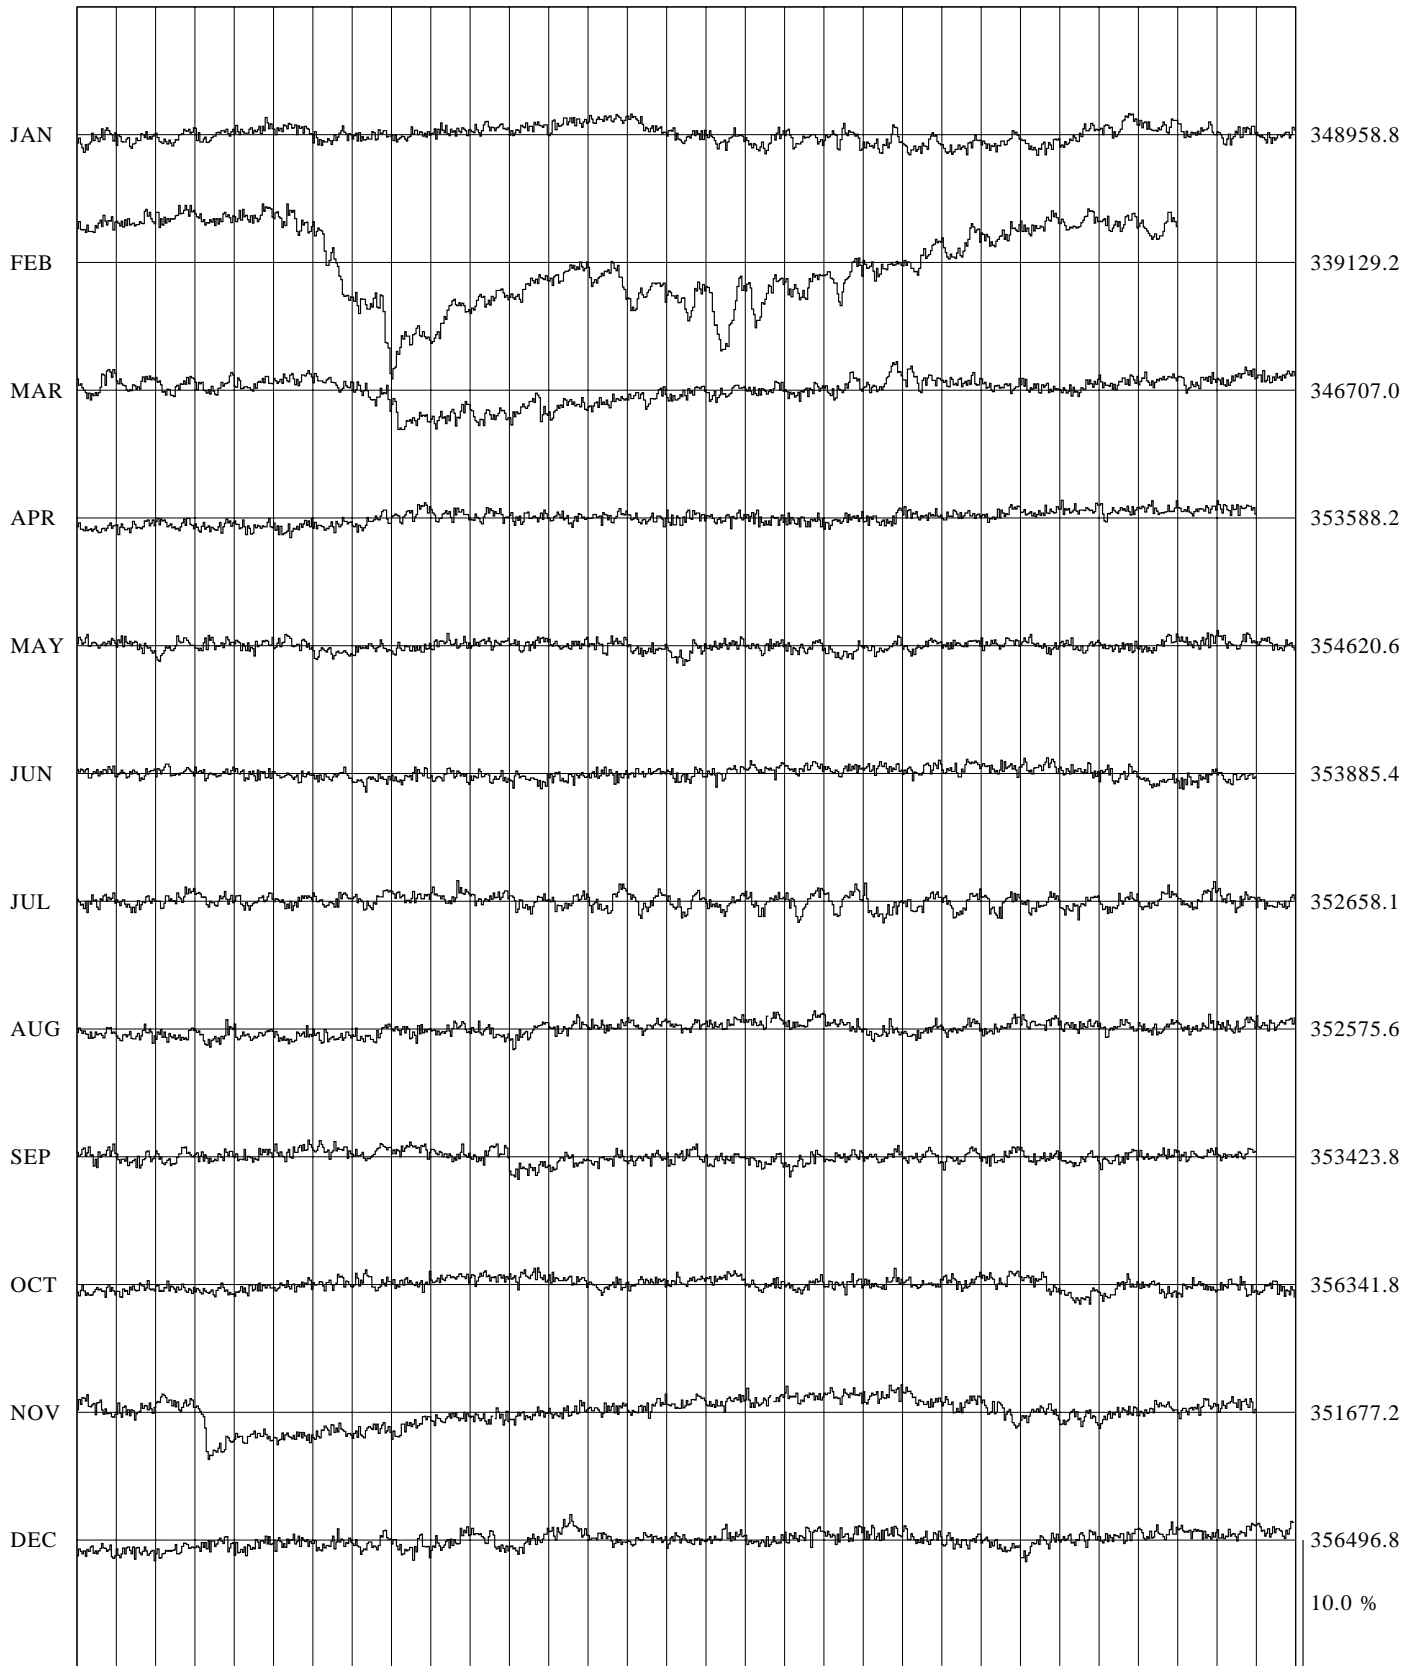

NEWARK N64 PCSA

NEUTRON MONITOR

1986

1 2 3 4 5 6 7 8 9 10 11 12 13 14 15 16 17 18 19 20 21 22 23 24 25 26 27 28 29 30 31 MEAN

10.0 %

351671.8