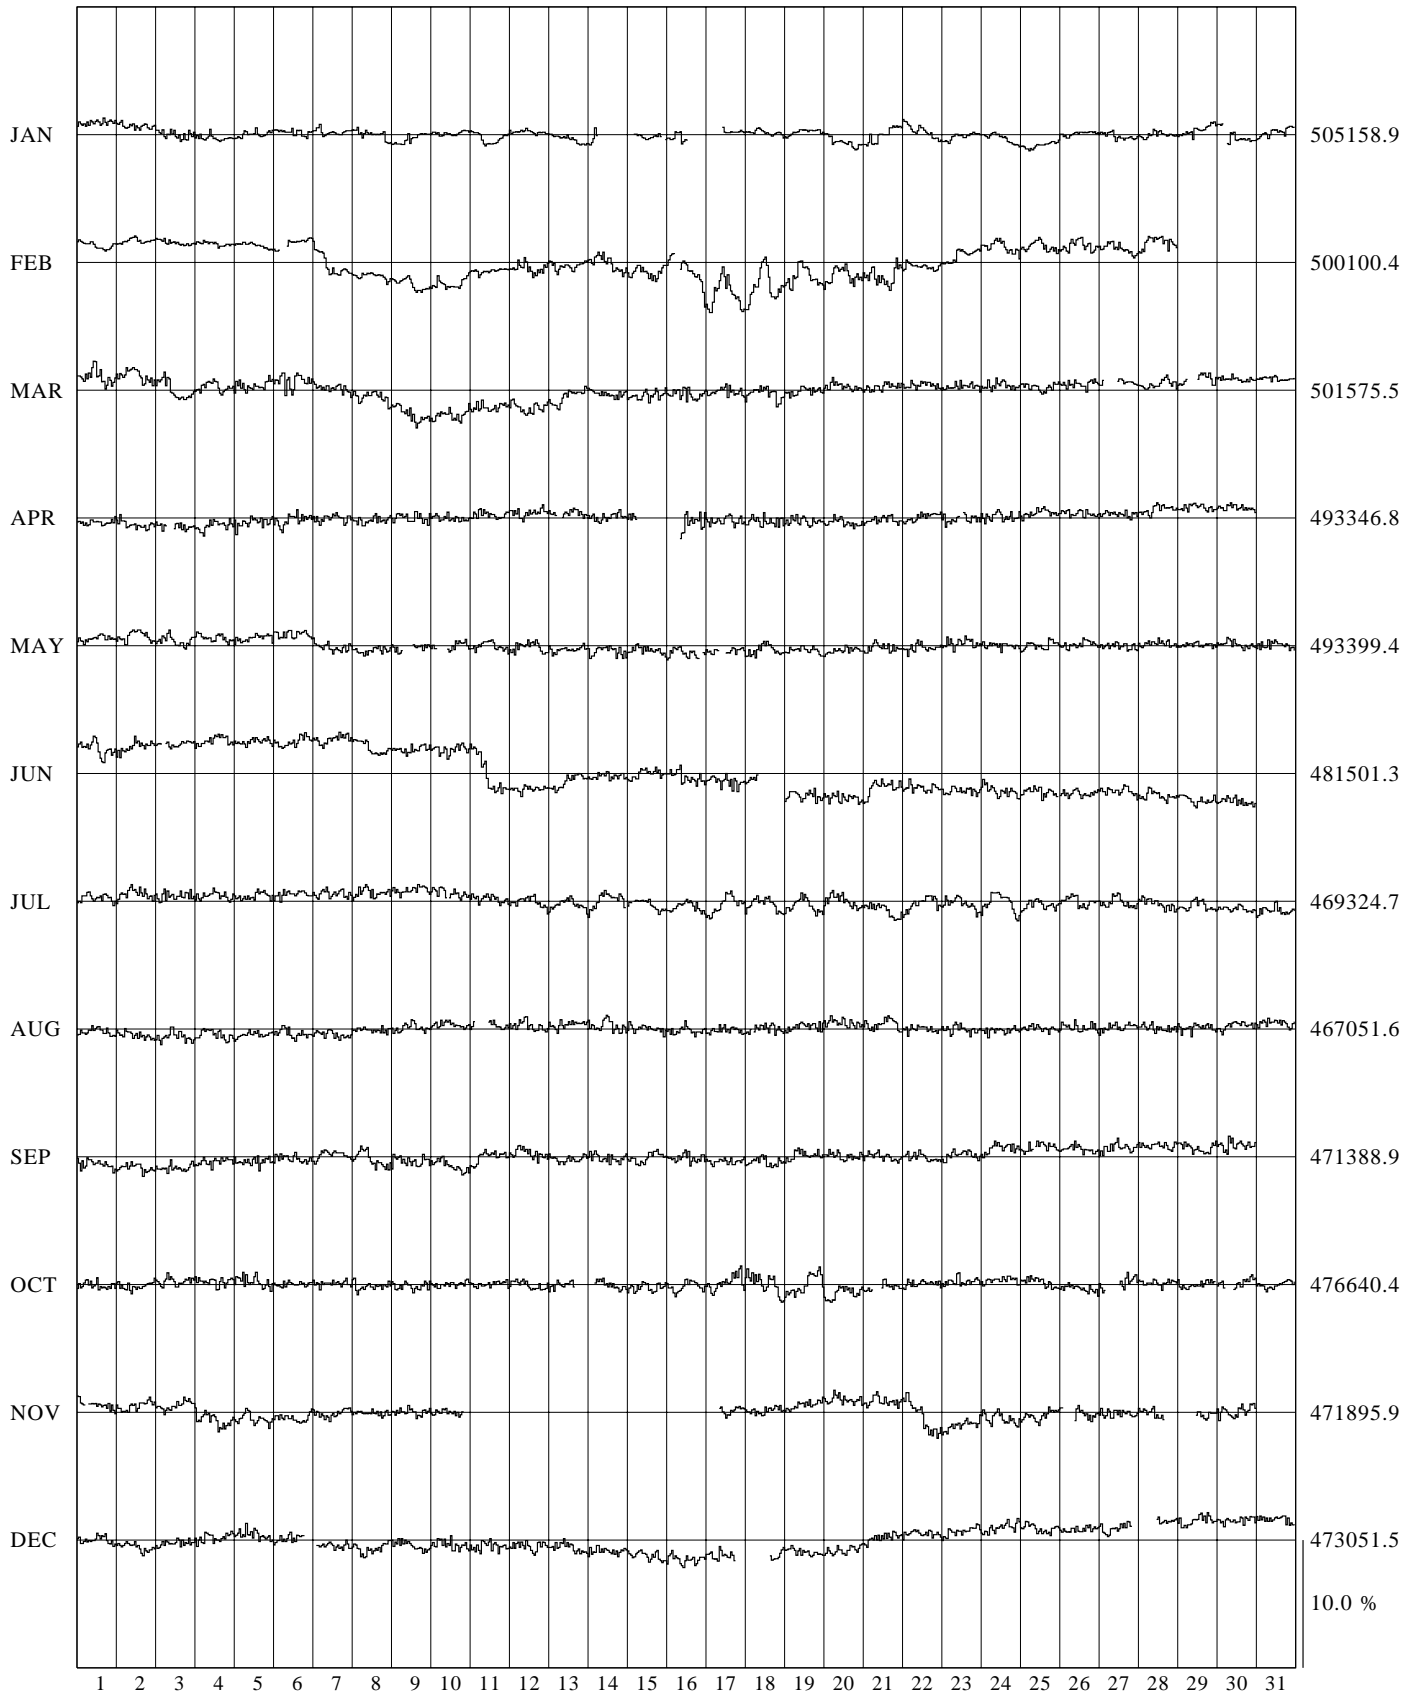

TASHKE N64 PCSA

NEUTRON MONITOR

1986

1 2 3 4 5 6 7 8 9 10 11 12 13 14 15 16 17 18 19 20 21 22 23 24 25 26 27 28 29 30 31 MEAN

483702.9