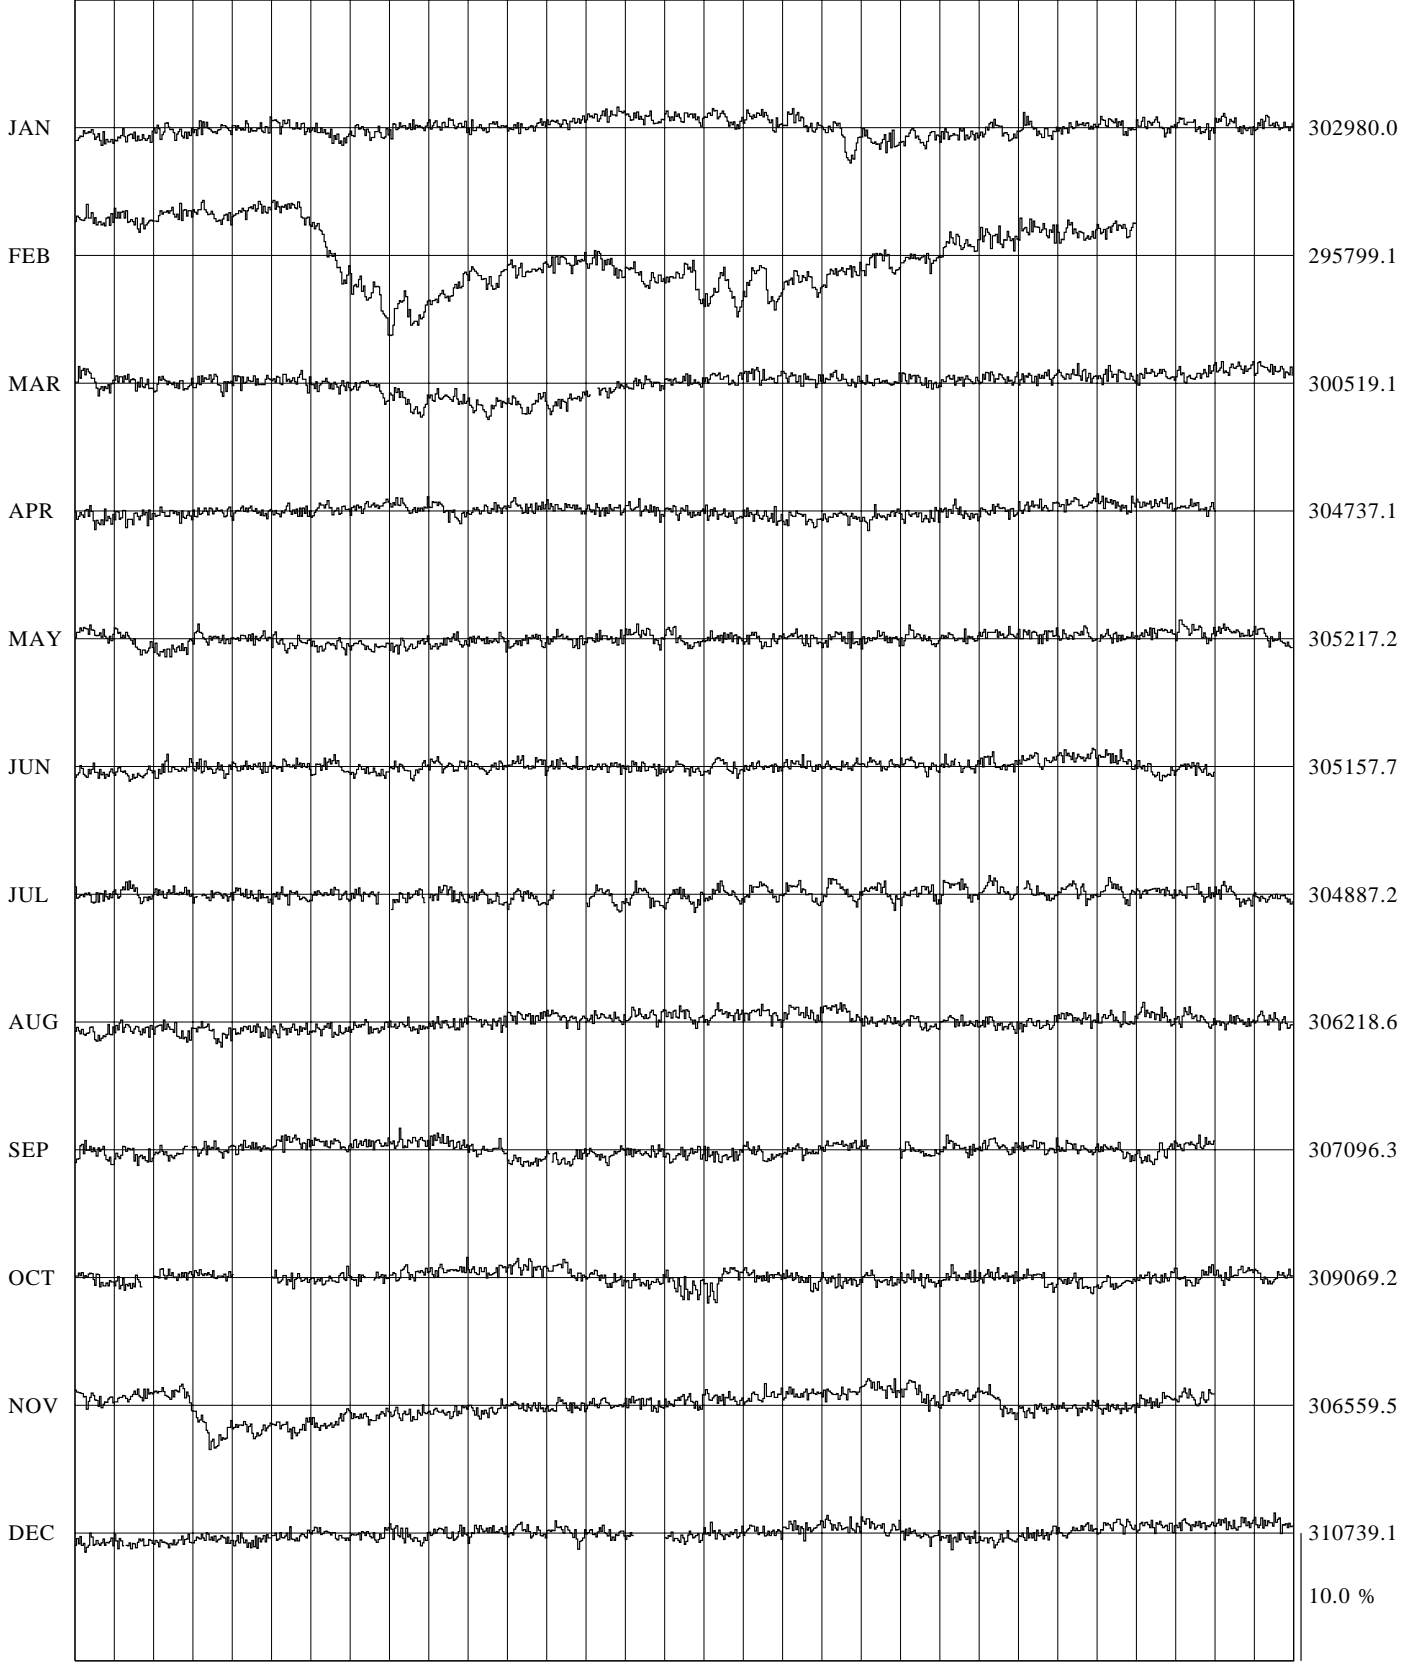

TIXIE N64 PCSA NEUTRON MONITOR 1986

1 2 3 4 5 6 7 8 9 10 11 12 13 14 15 16 17 18 19 20 21 22 23 24 25 26 27 28 29 30 31 MEAN

10.0 %
304915.0