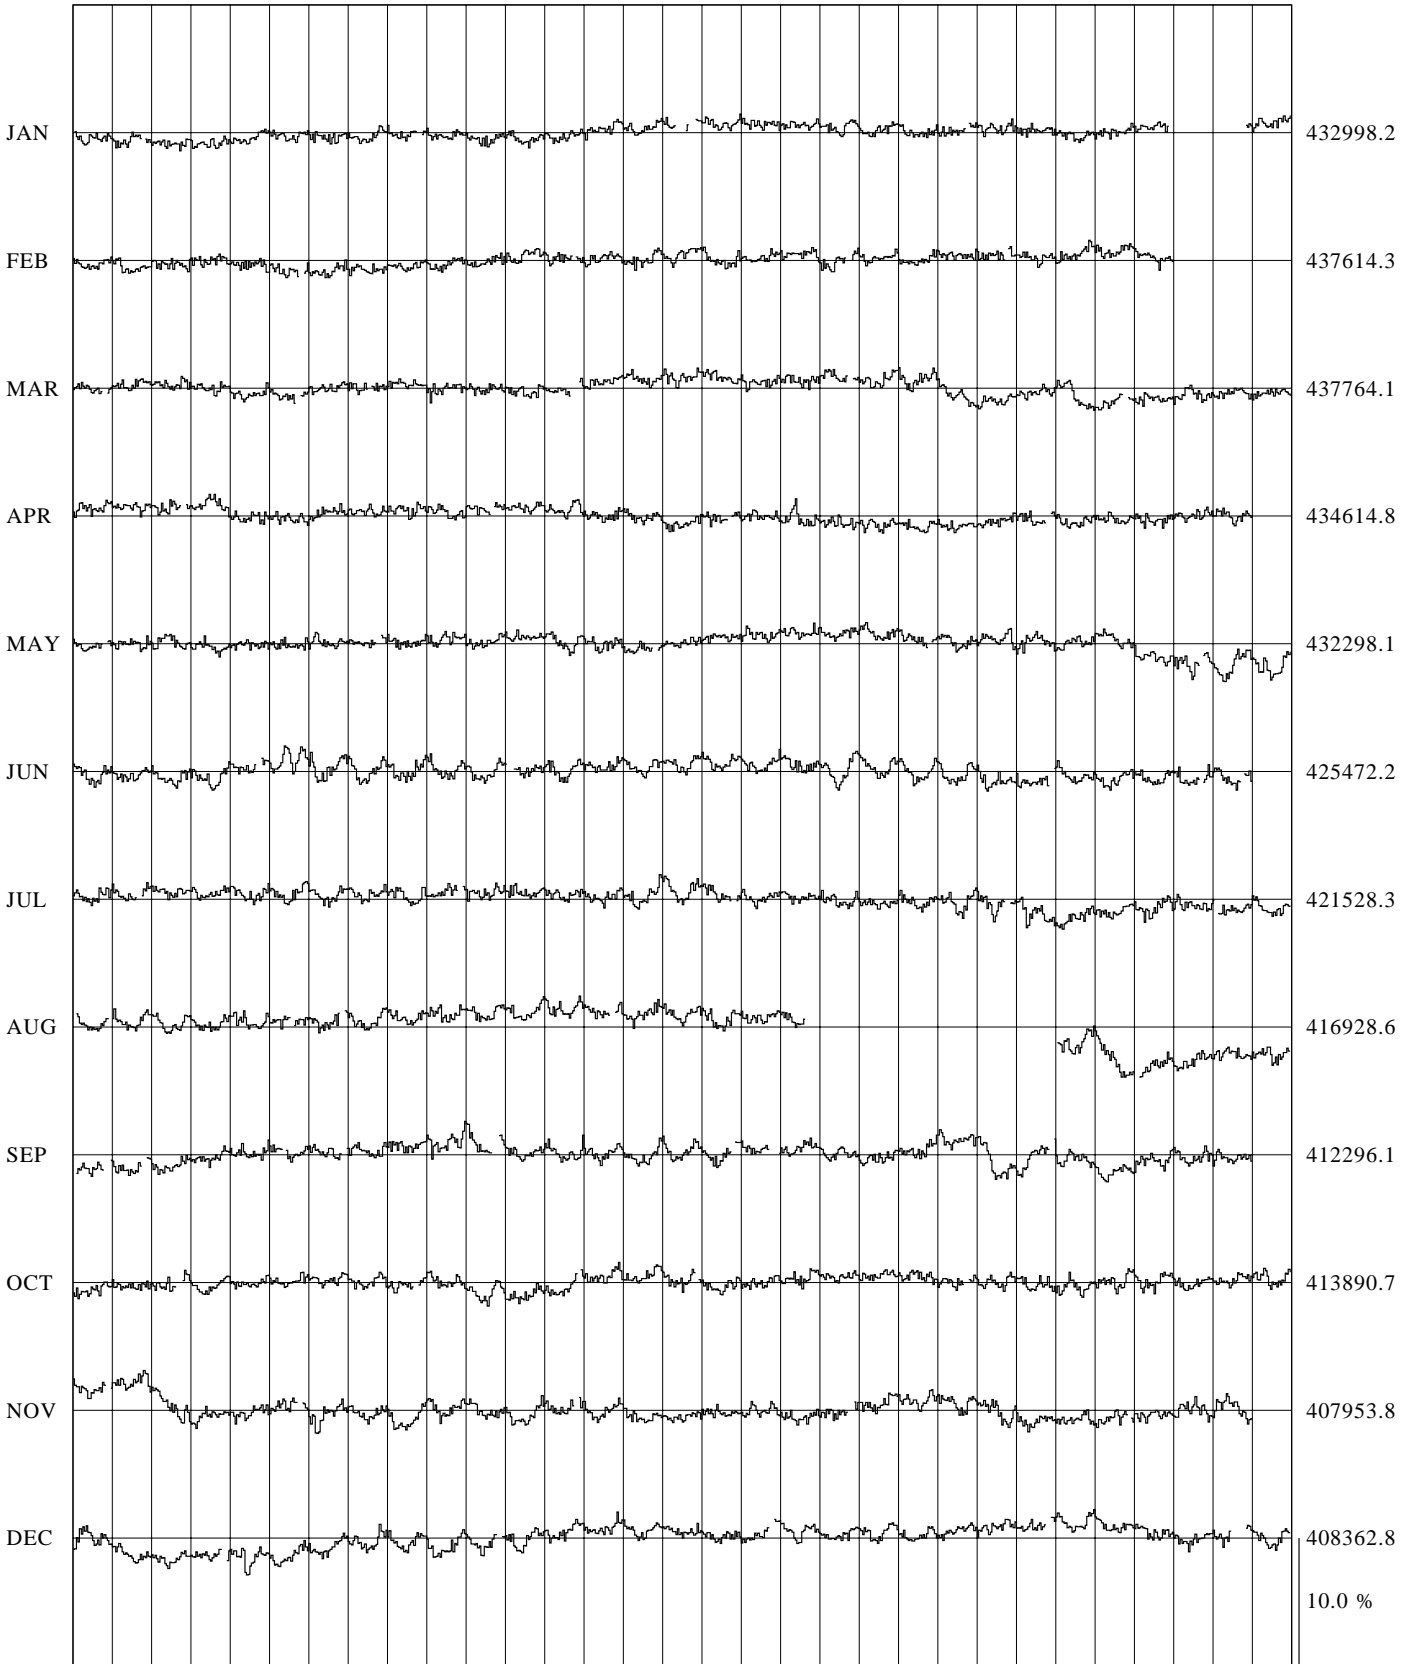

CLIMAX N

PCSA

NEUTRON MONITOR

1987

1 2 3 4 5 6 7 8 9 10 11 12 13 14 15 16 17 18 19 20 21 22 23 24 25 26 27 28 29 30 31 MEAN

DAY OF MONTH

10.0 %  
423476.8