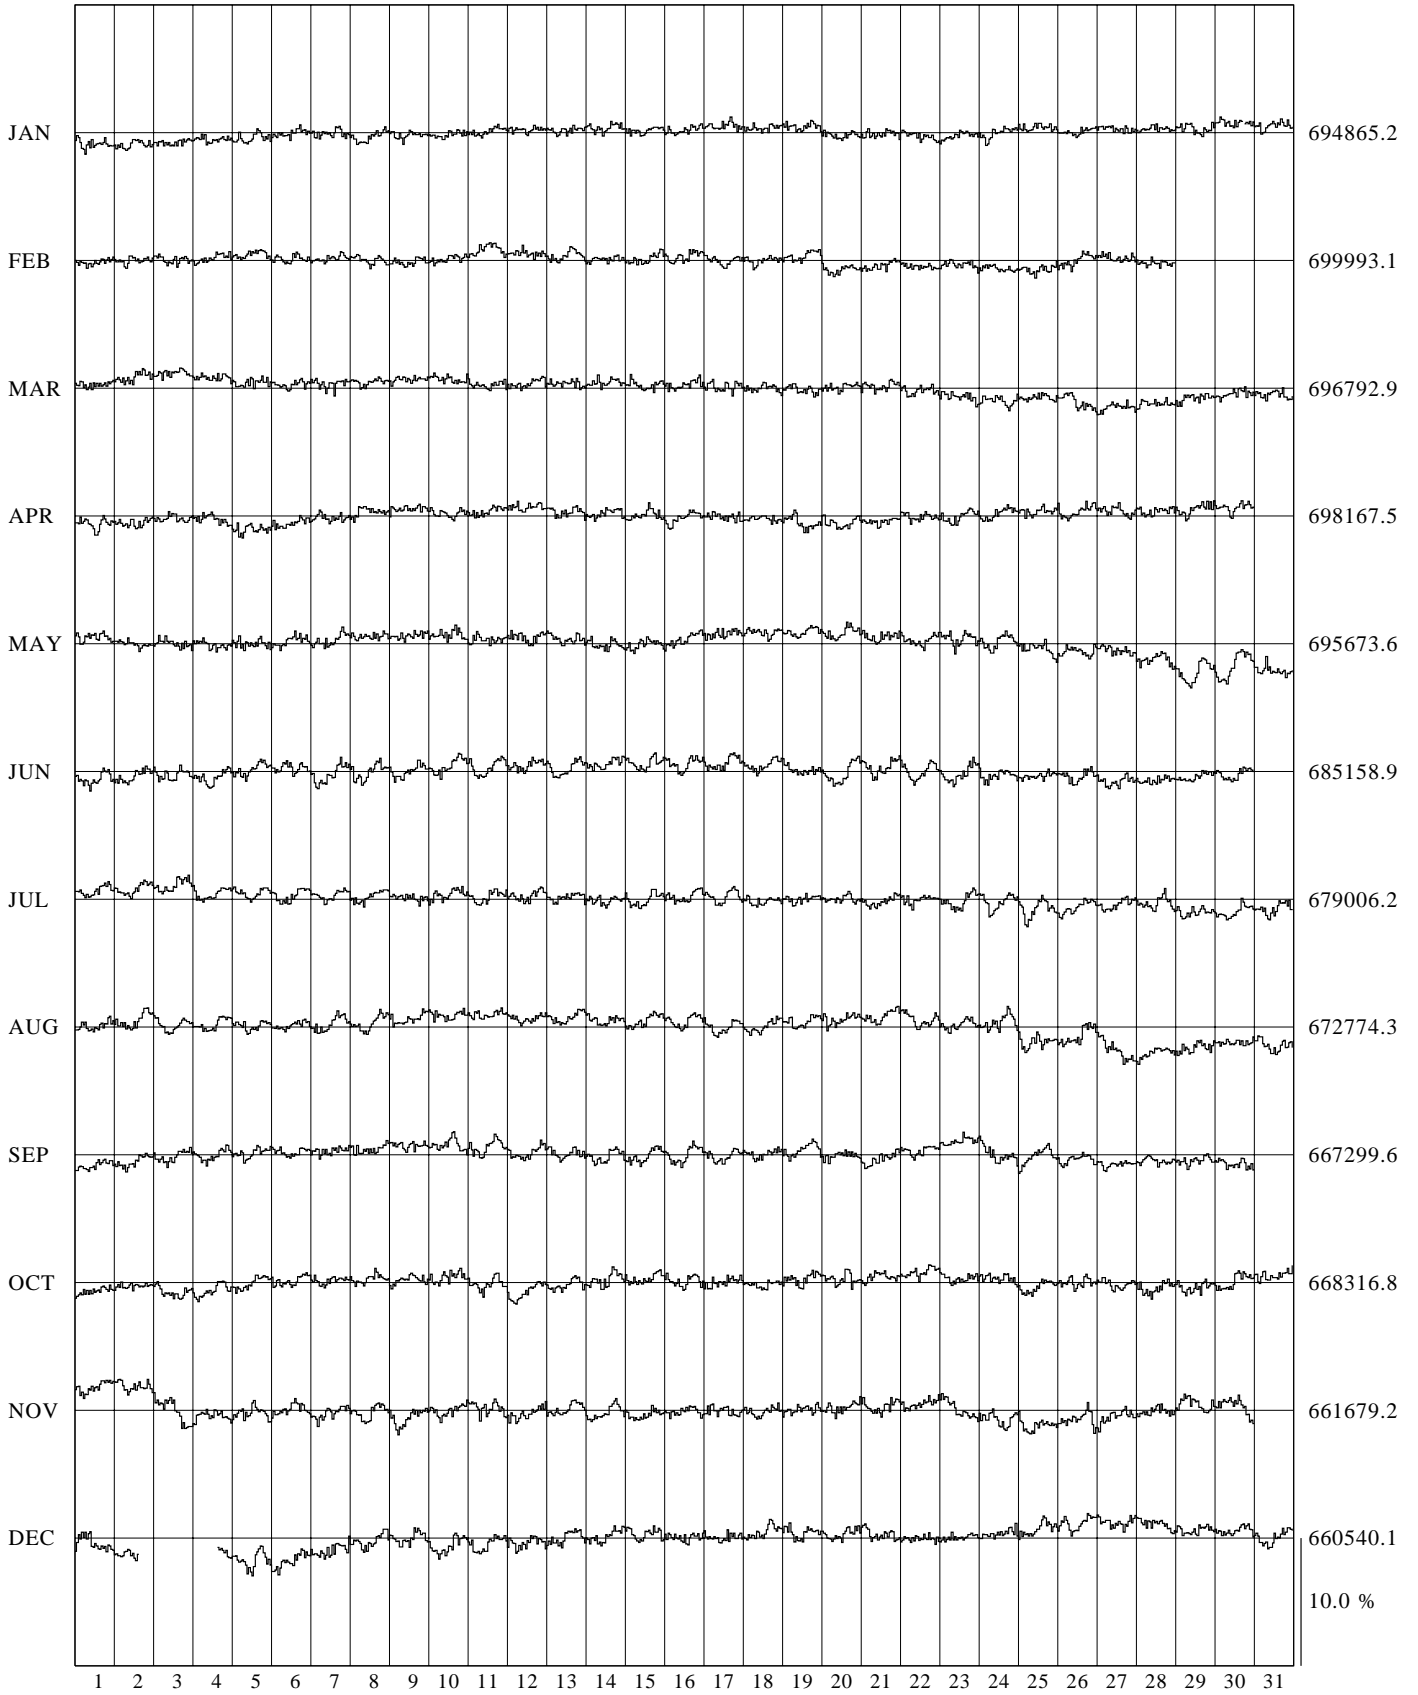

GOOSE N64 PCSA

NEUTRON MONITOR

1987

1 2 3 4 5 6 7 8 9 10 11 12 13 14 15 16 17 18 19 20 21 22 23 24 25 26 27 28 29 30 31 MEAN

10.0 %  
681688.9