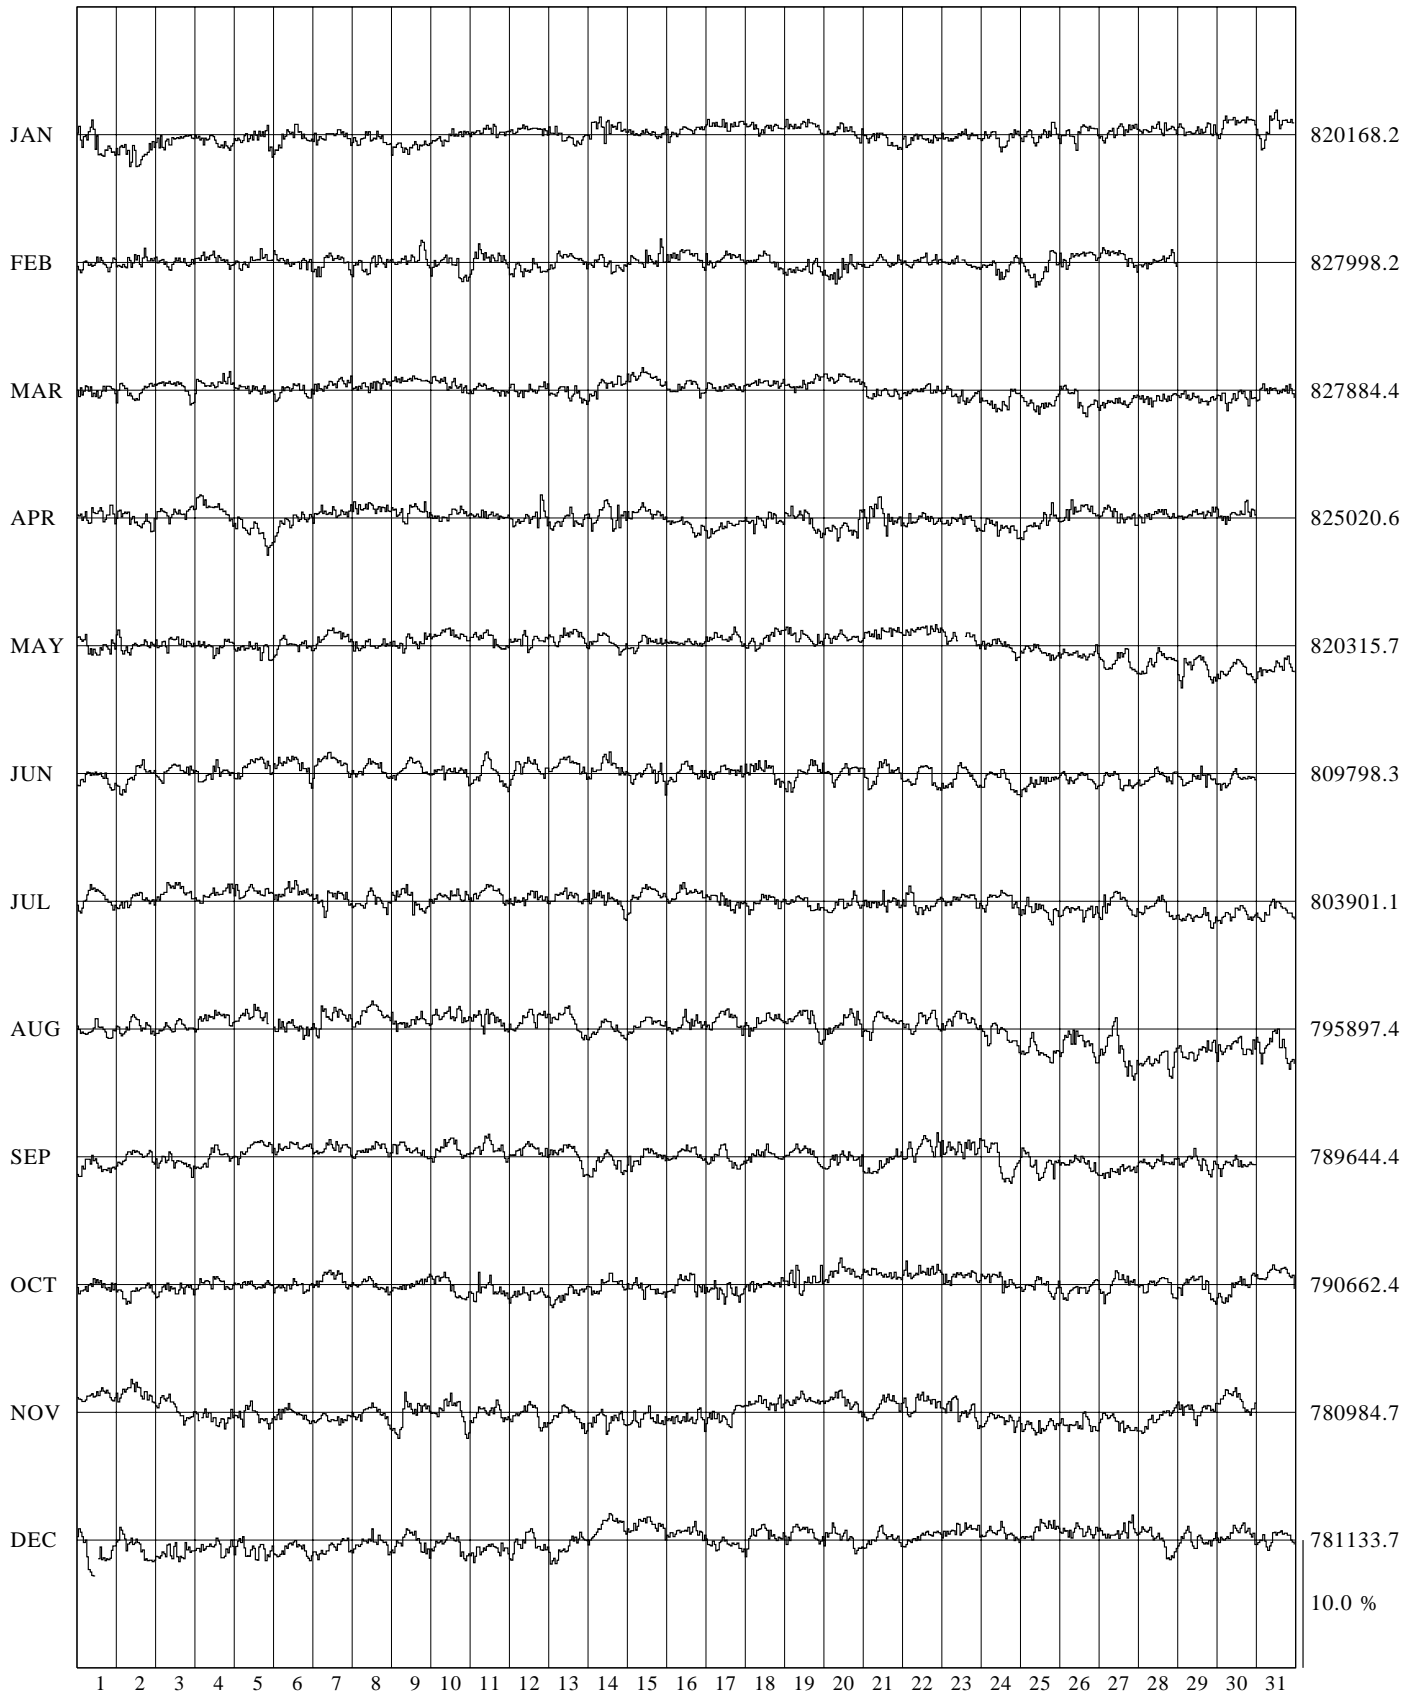

KERGUE N64 PCSA

NEUTRON MONITOR

1987

1 2 3 4 5 6 7 8 9 10 11 12 13 14 15 16 17 18 19 20 21 22 23 24 25 26 27 28 29 30 31 MEAN

806117.4