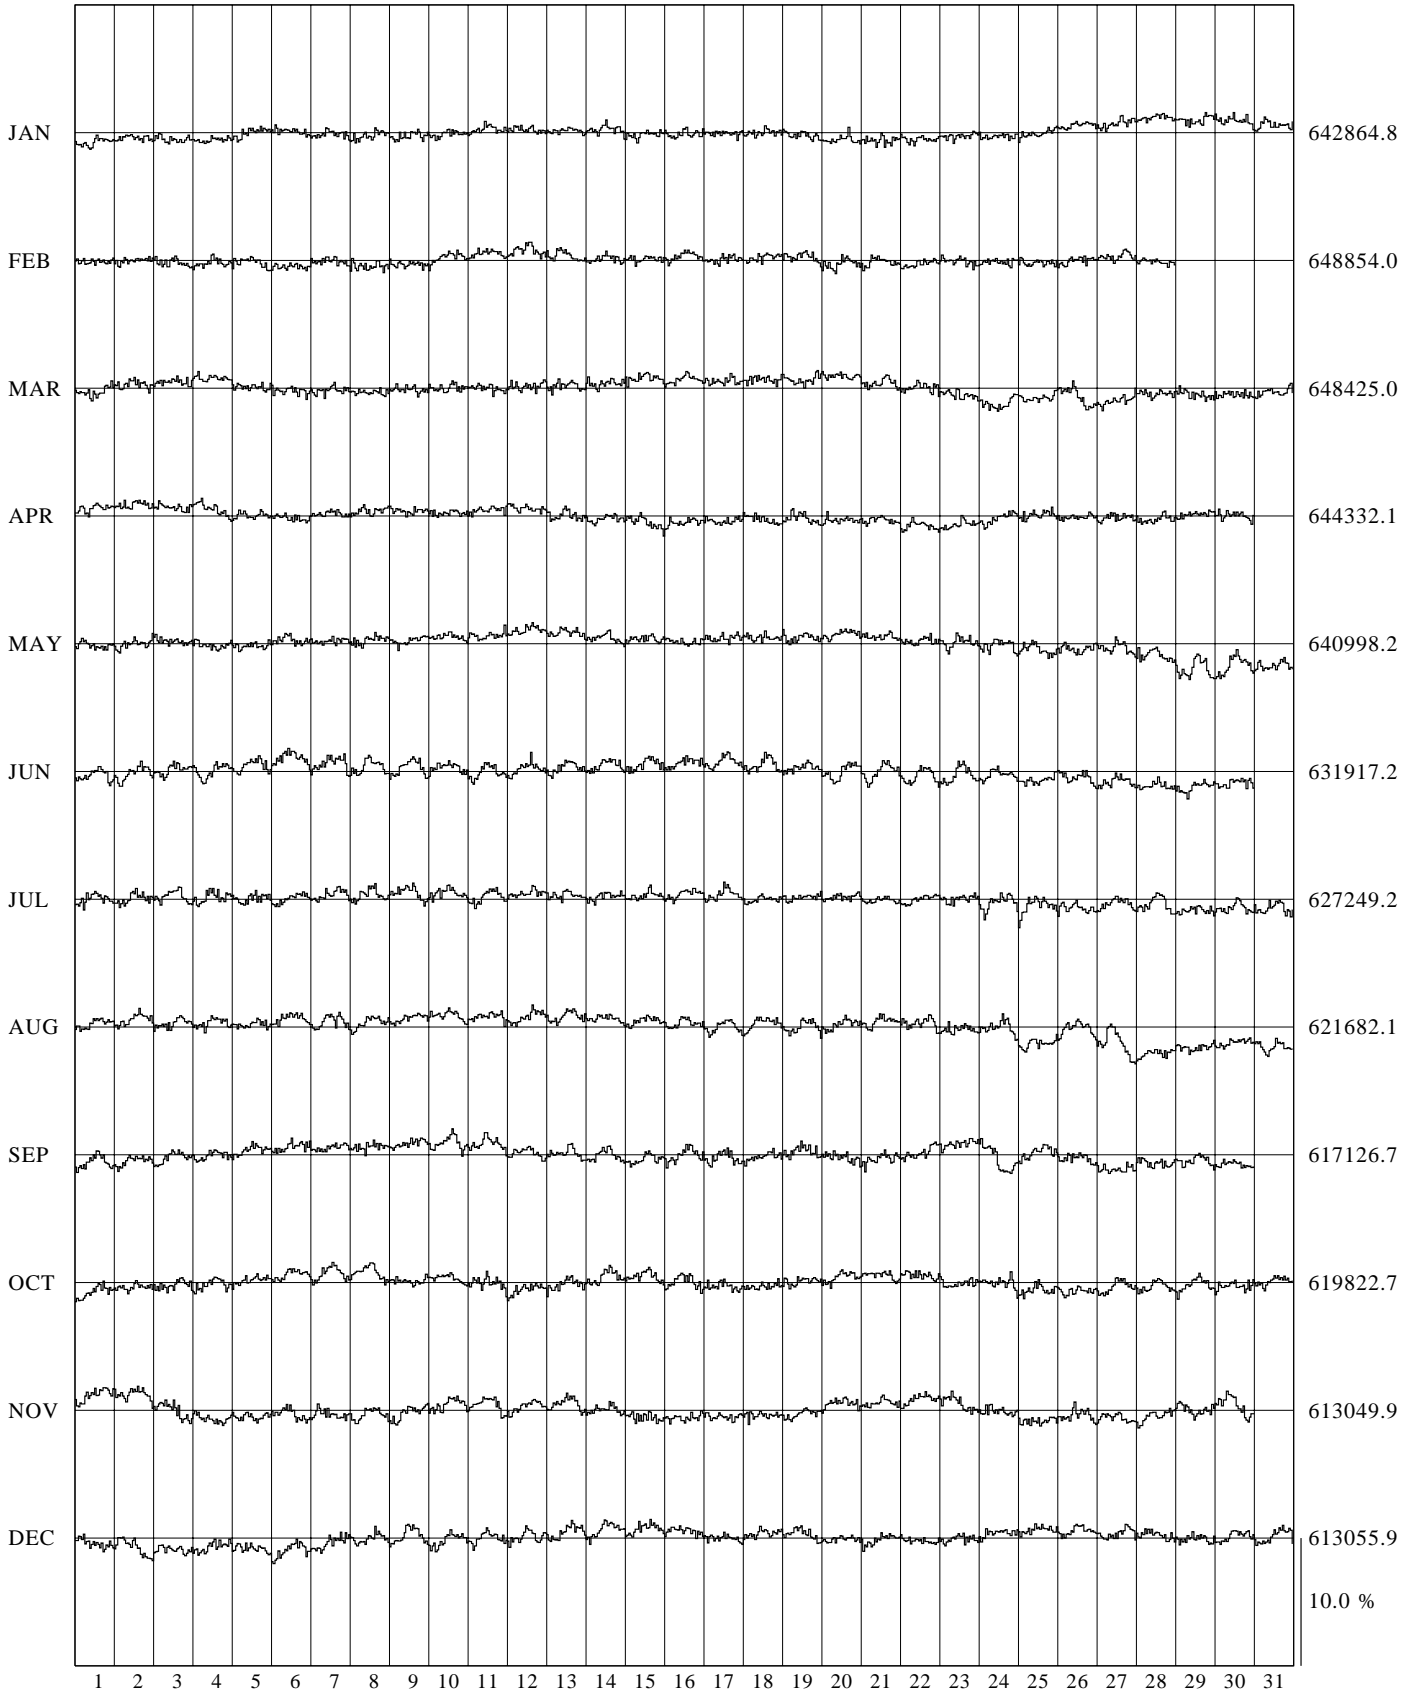

KIEL N64 PCSA NEUTRON MONITOR 1987

1 2 3 4 5 6 7 8 9 10 11 12 13 14 15 16 17 18 19 20 21 22 23 24 25 26 27 28 29 30 31 MEAN

10.0 %  
630781.5