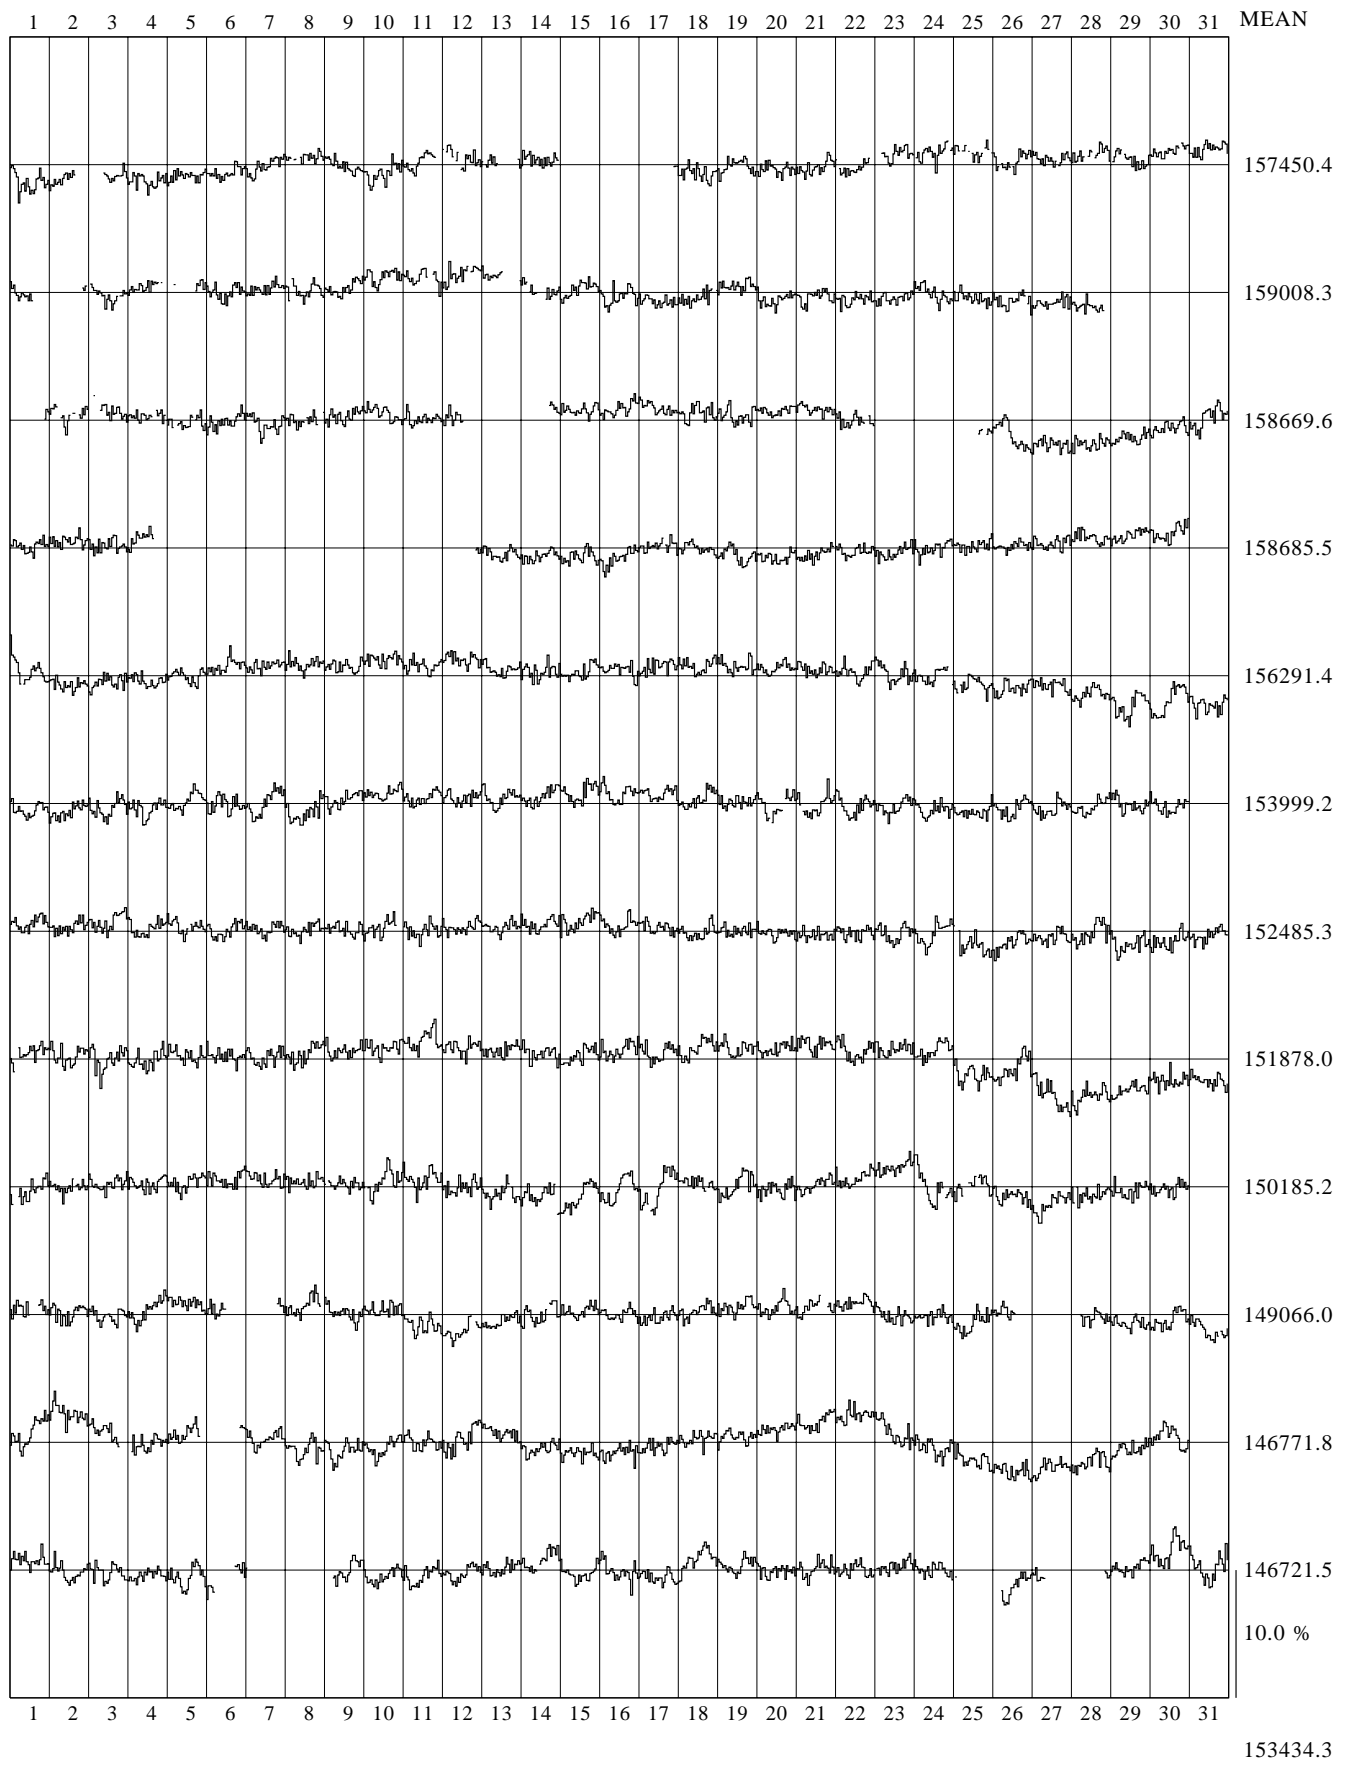

MT.WAS N PCSA NEUTRON MONITOR 1987

153434.3