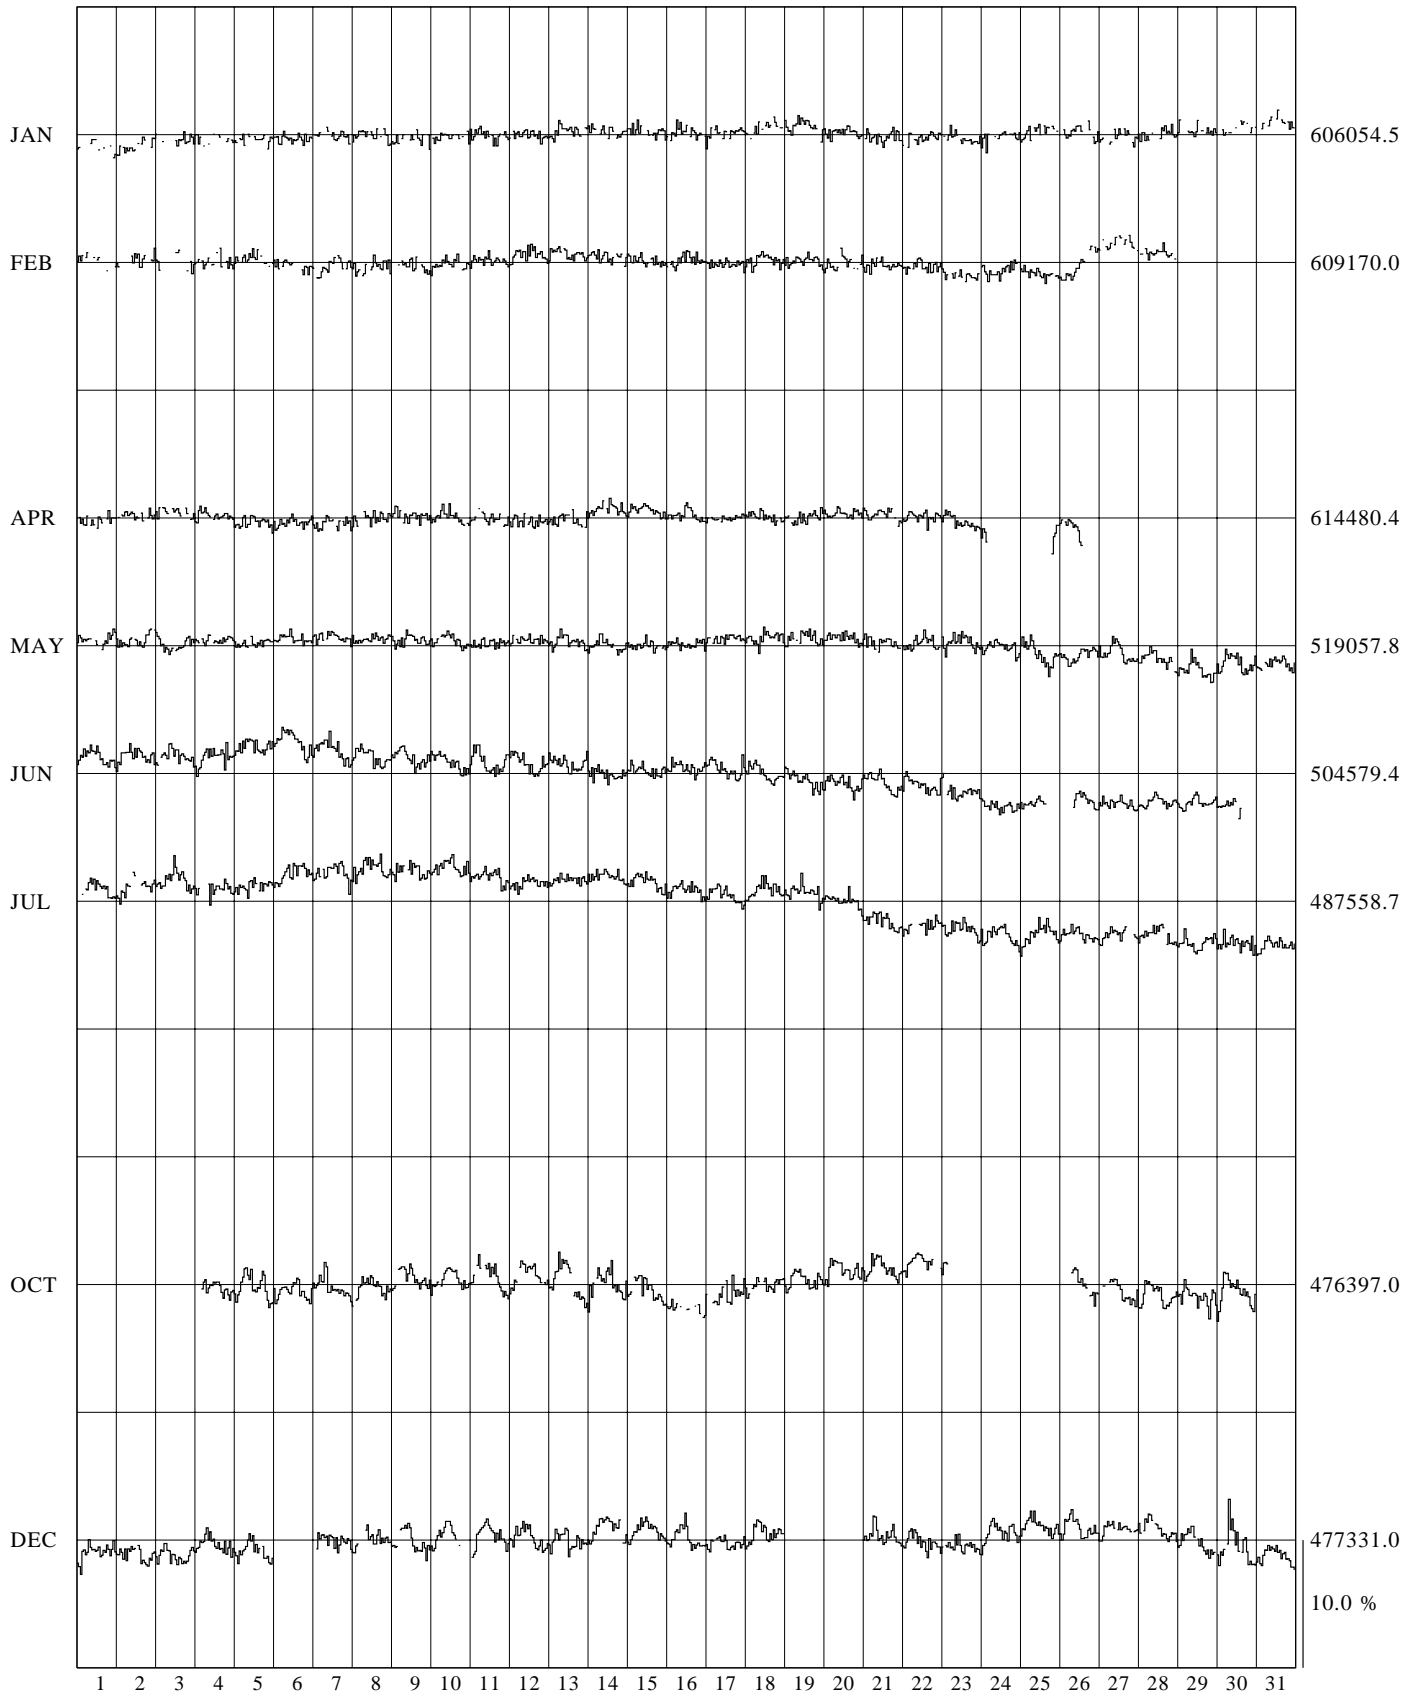

SVERDL N64 PCSA

NEUTRON MONITOR

1987

1 2 3 4 5 6 7 8 9 10 11 12 13 14 15 16 17 18 19 20 21 22 23 24 25 26 27 28 29 30 31 MEAN

536828.6