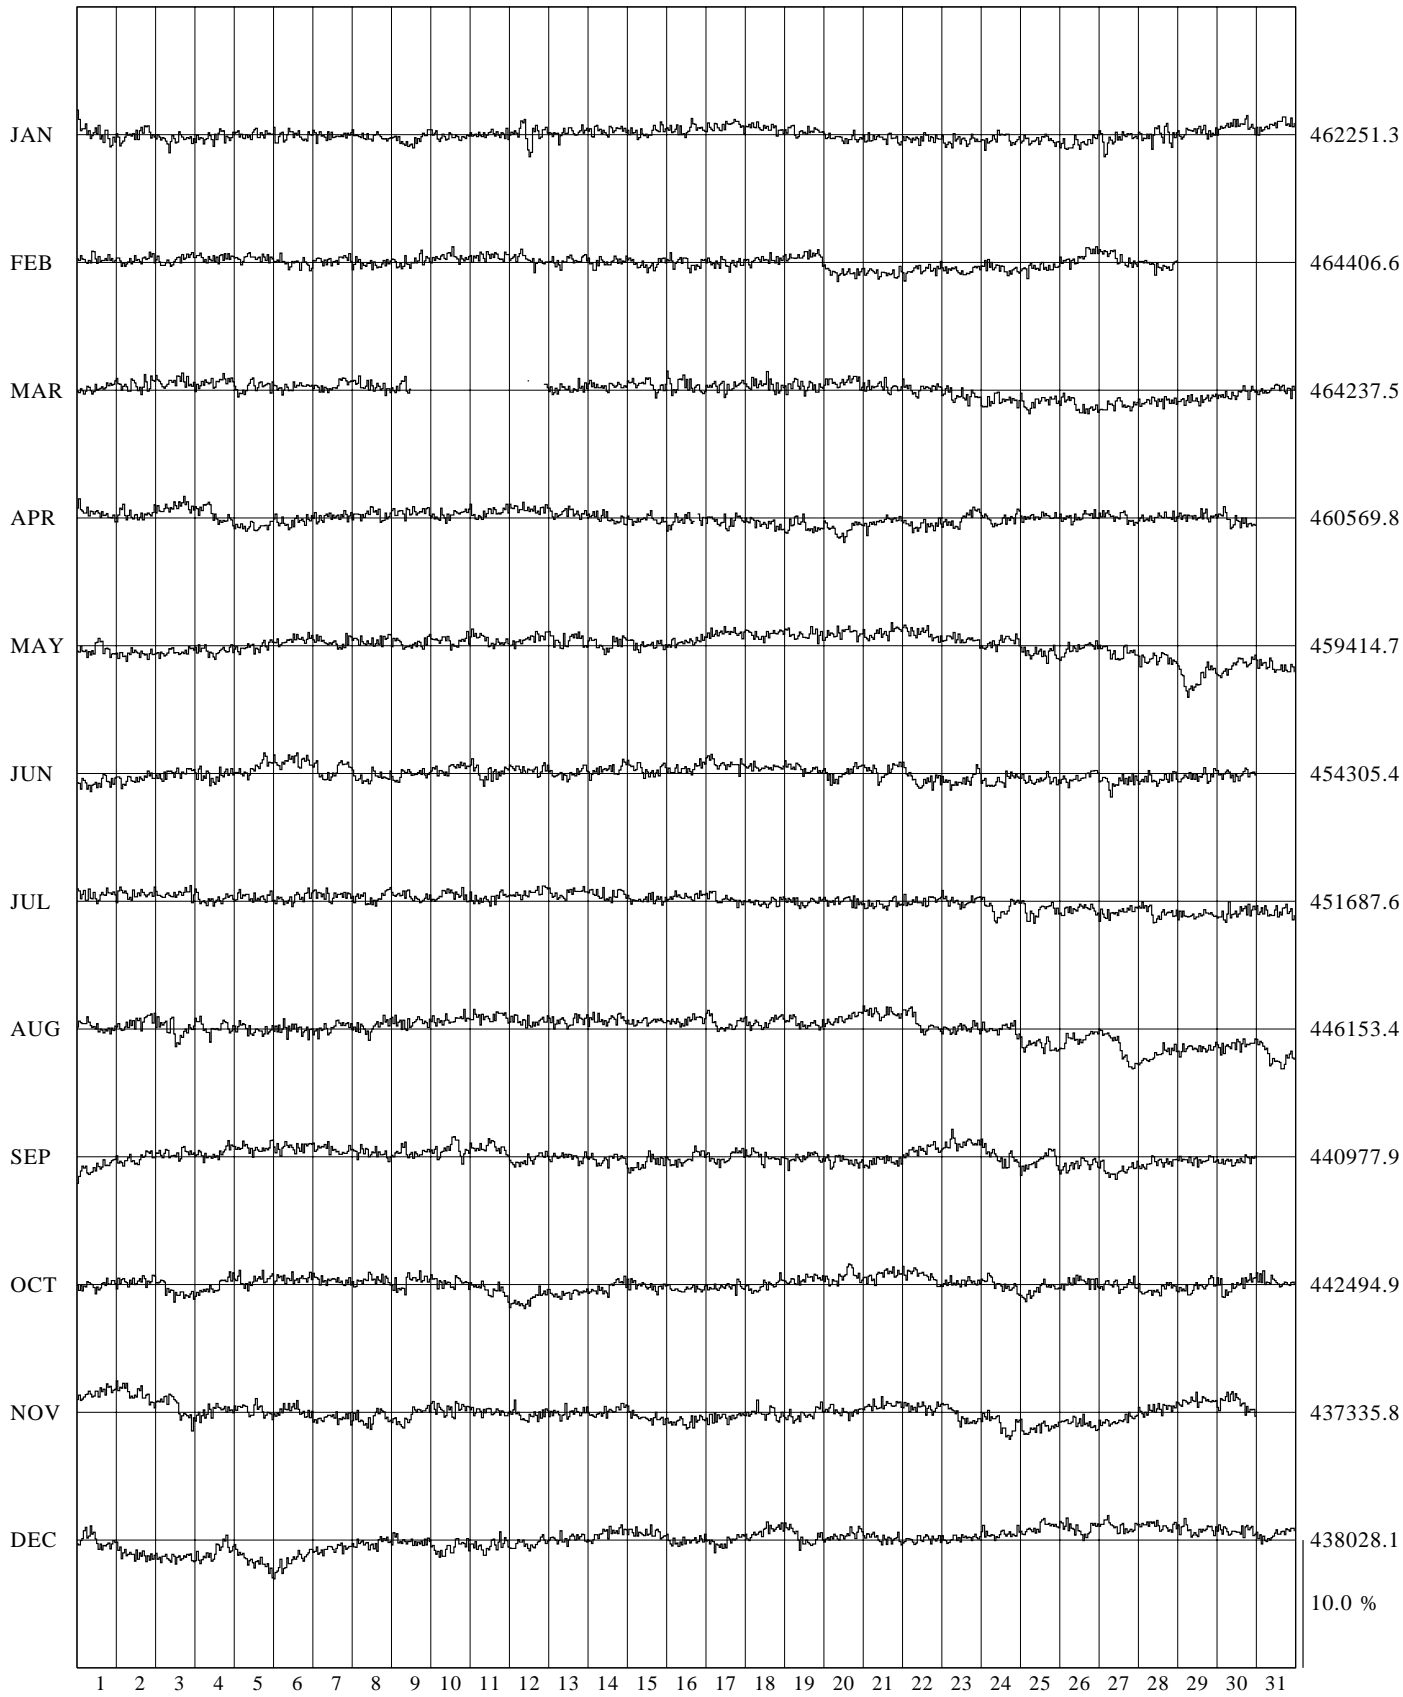

THULE N64 PCSA

NEUTRON MONITOR

1987

1 2 3 4 5 6 7 8 9 10 11 12 13 14 15 16 17 18 19 20 21 22 23 24 25 26 27 28 29 30 31 MEAN

451821.9