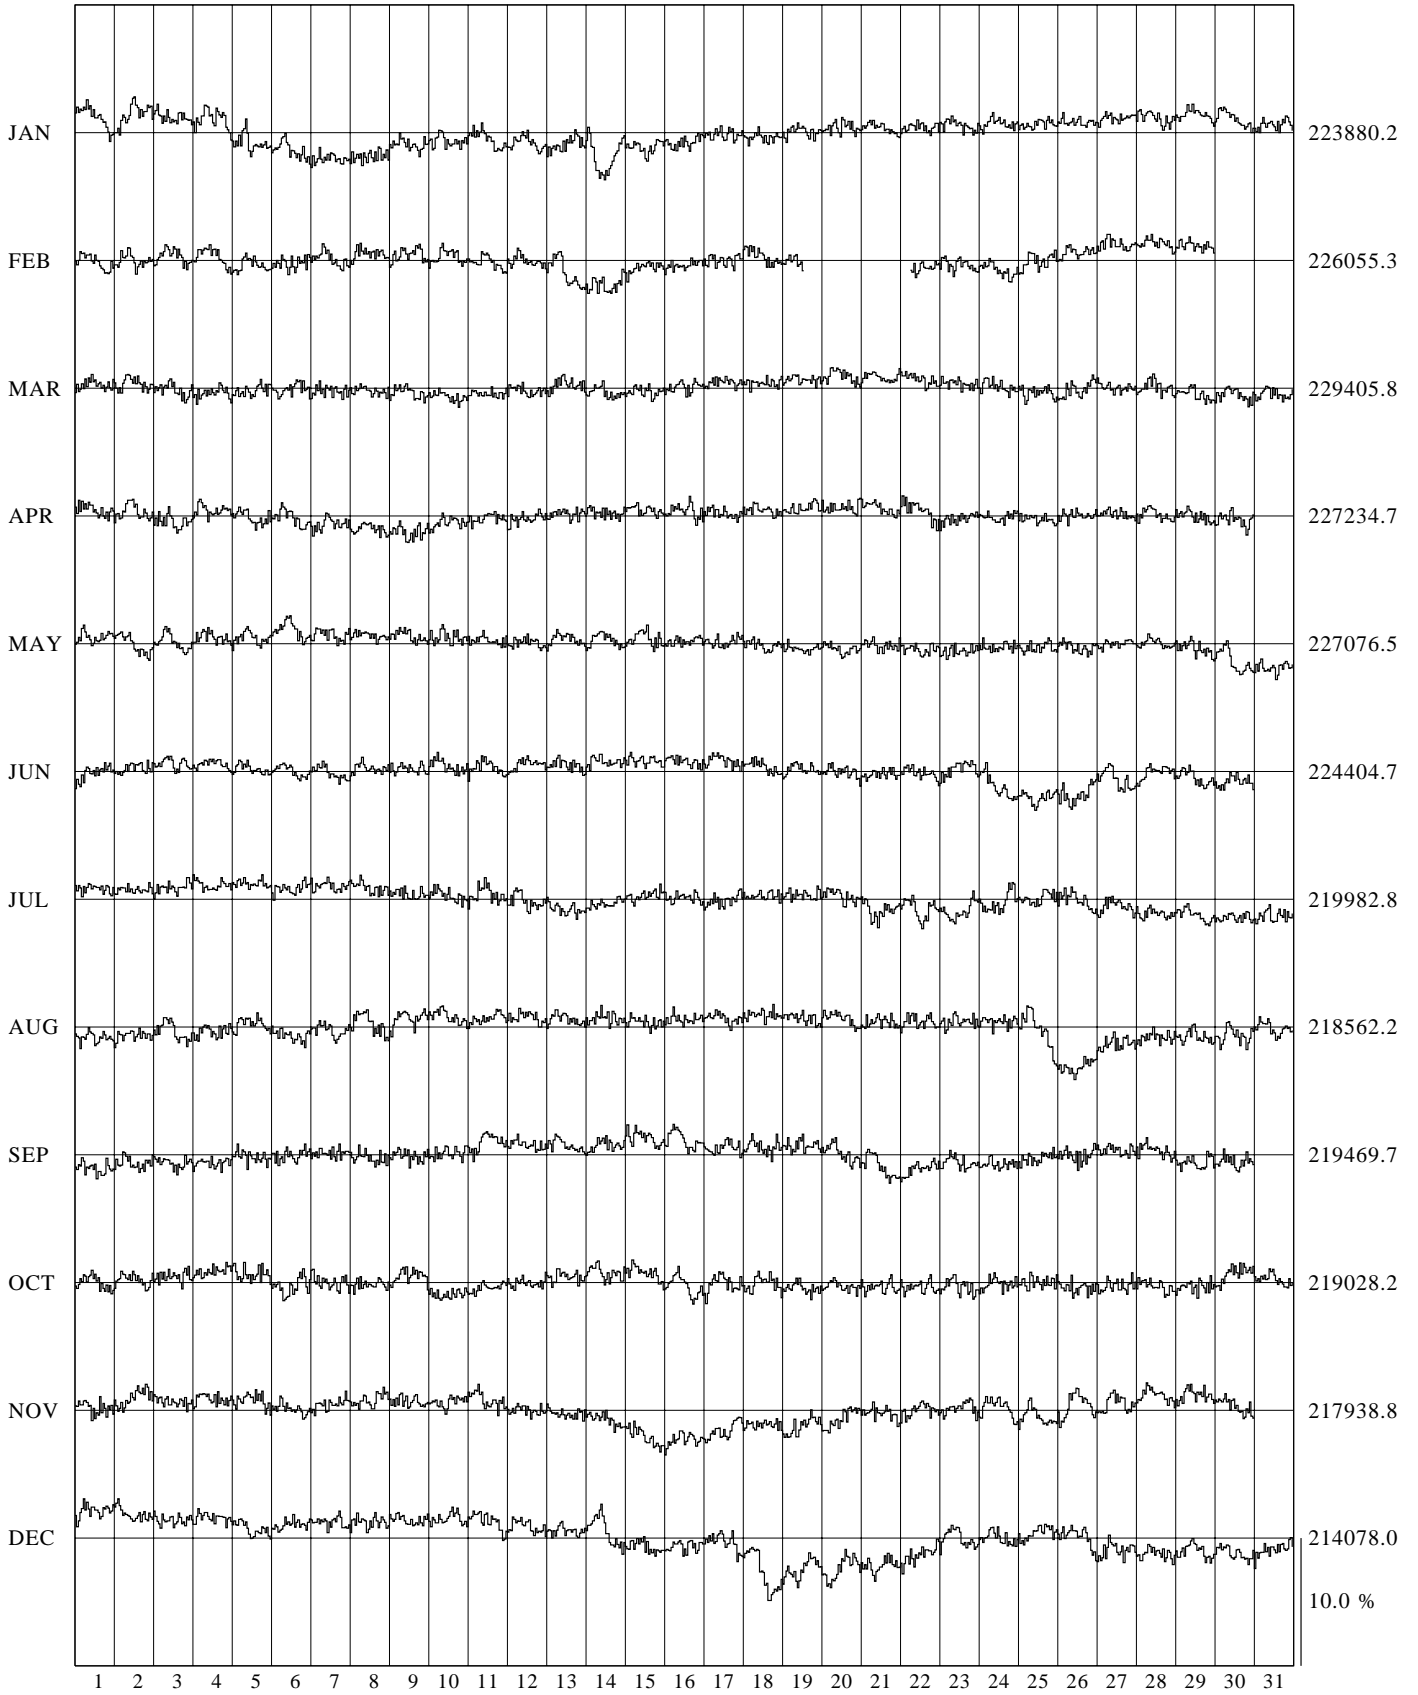

ALMA A N64 PCSA

NEUTRON MONITOR

1988

1 2 3 4 5 6 7 8 9 10 11 12 13 14 15 16 17 18 19 20 21 22 23 24 25 26 27 28 29 30 31 MEAN

222259.8