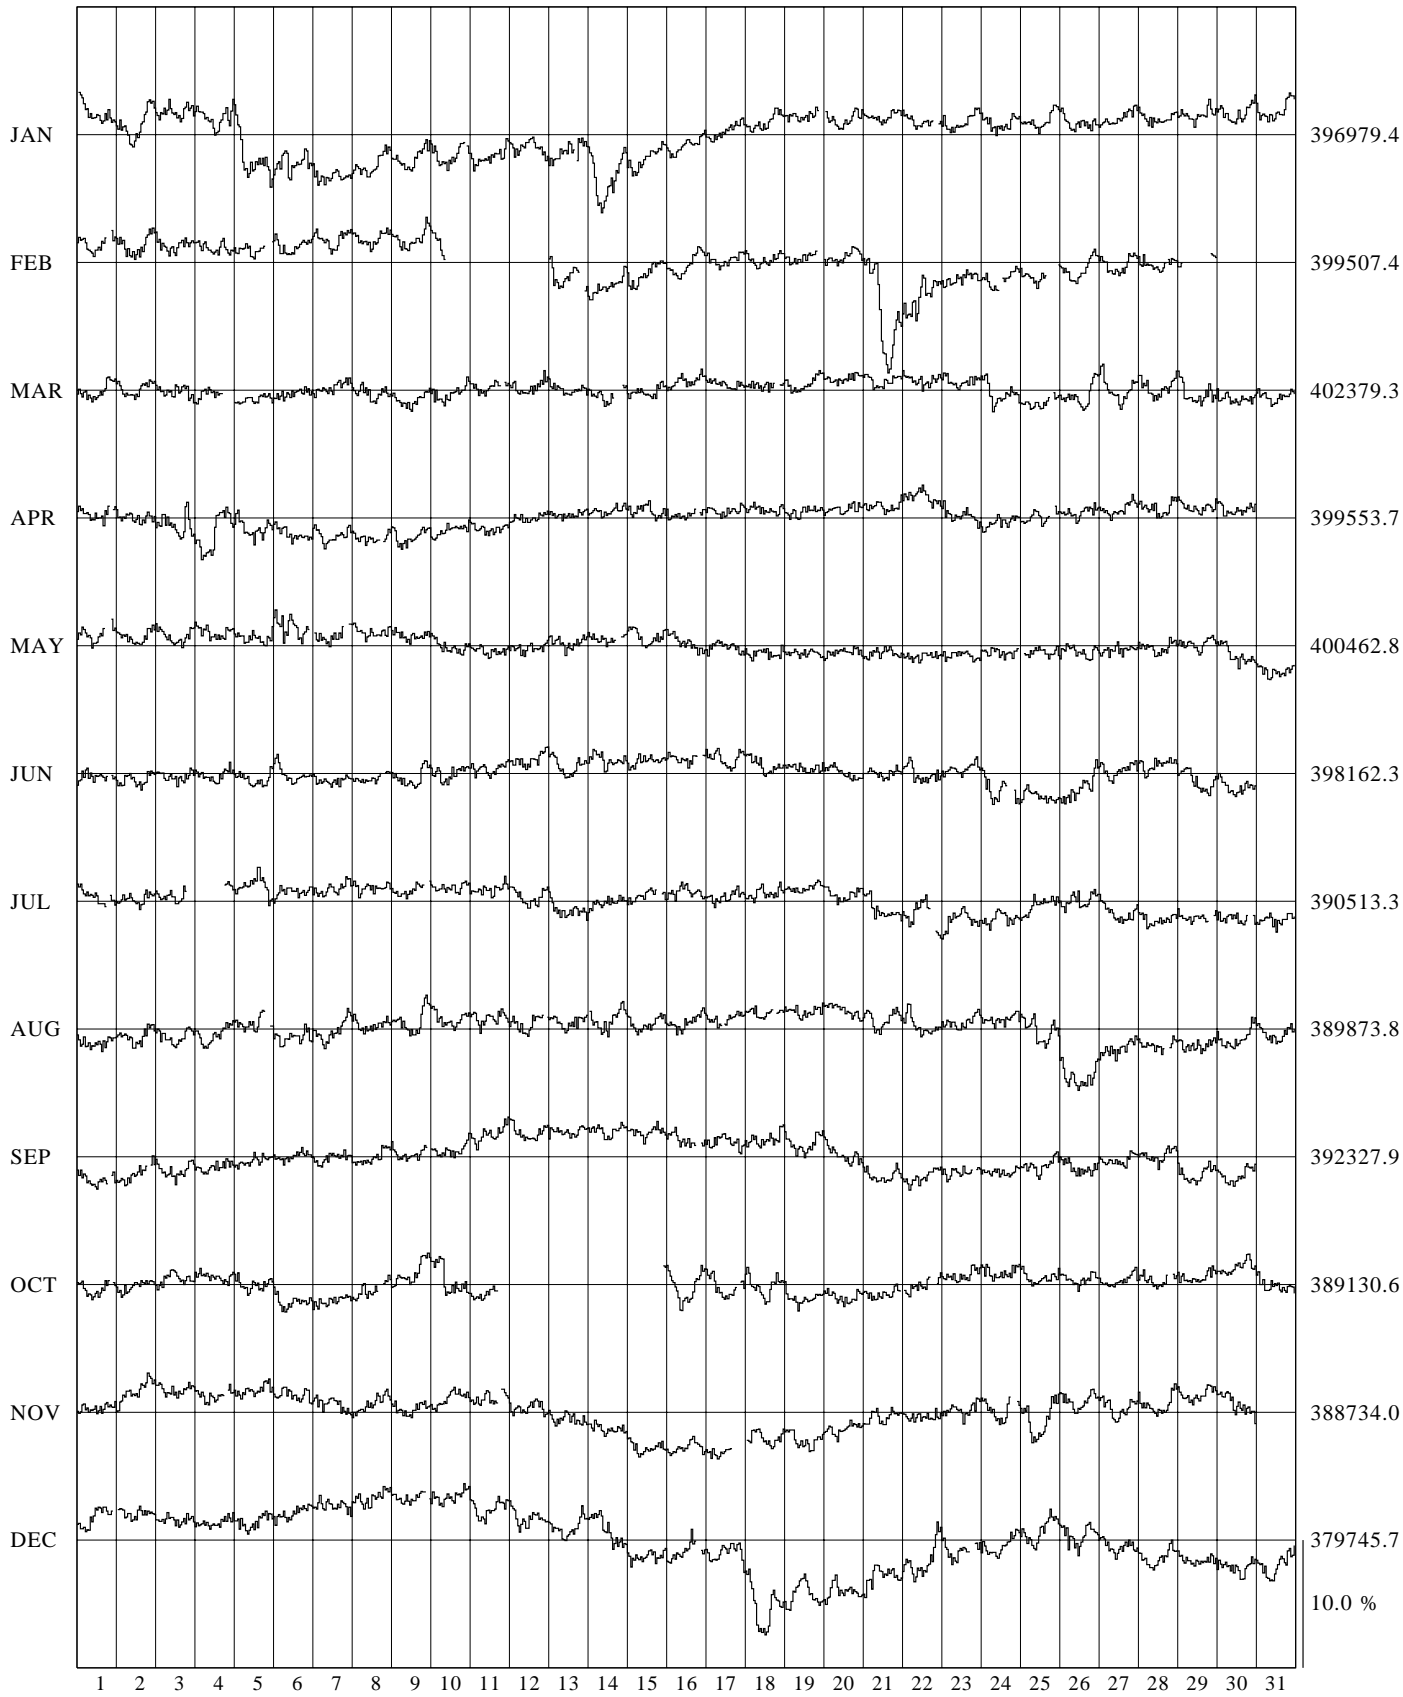

CLIMAX N PCSA NEUTRON MONITOR 1988

1 2 3 4 5 6 7 8 9 10 11 12 13 14 15 16 17 18 19 20 21 22 23 24 25 26 27 28 29 30 31 MEAN

10.0 %

393947.5