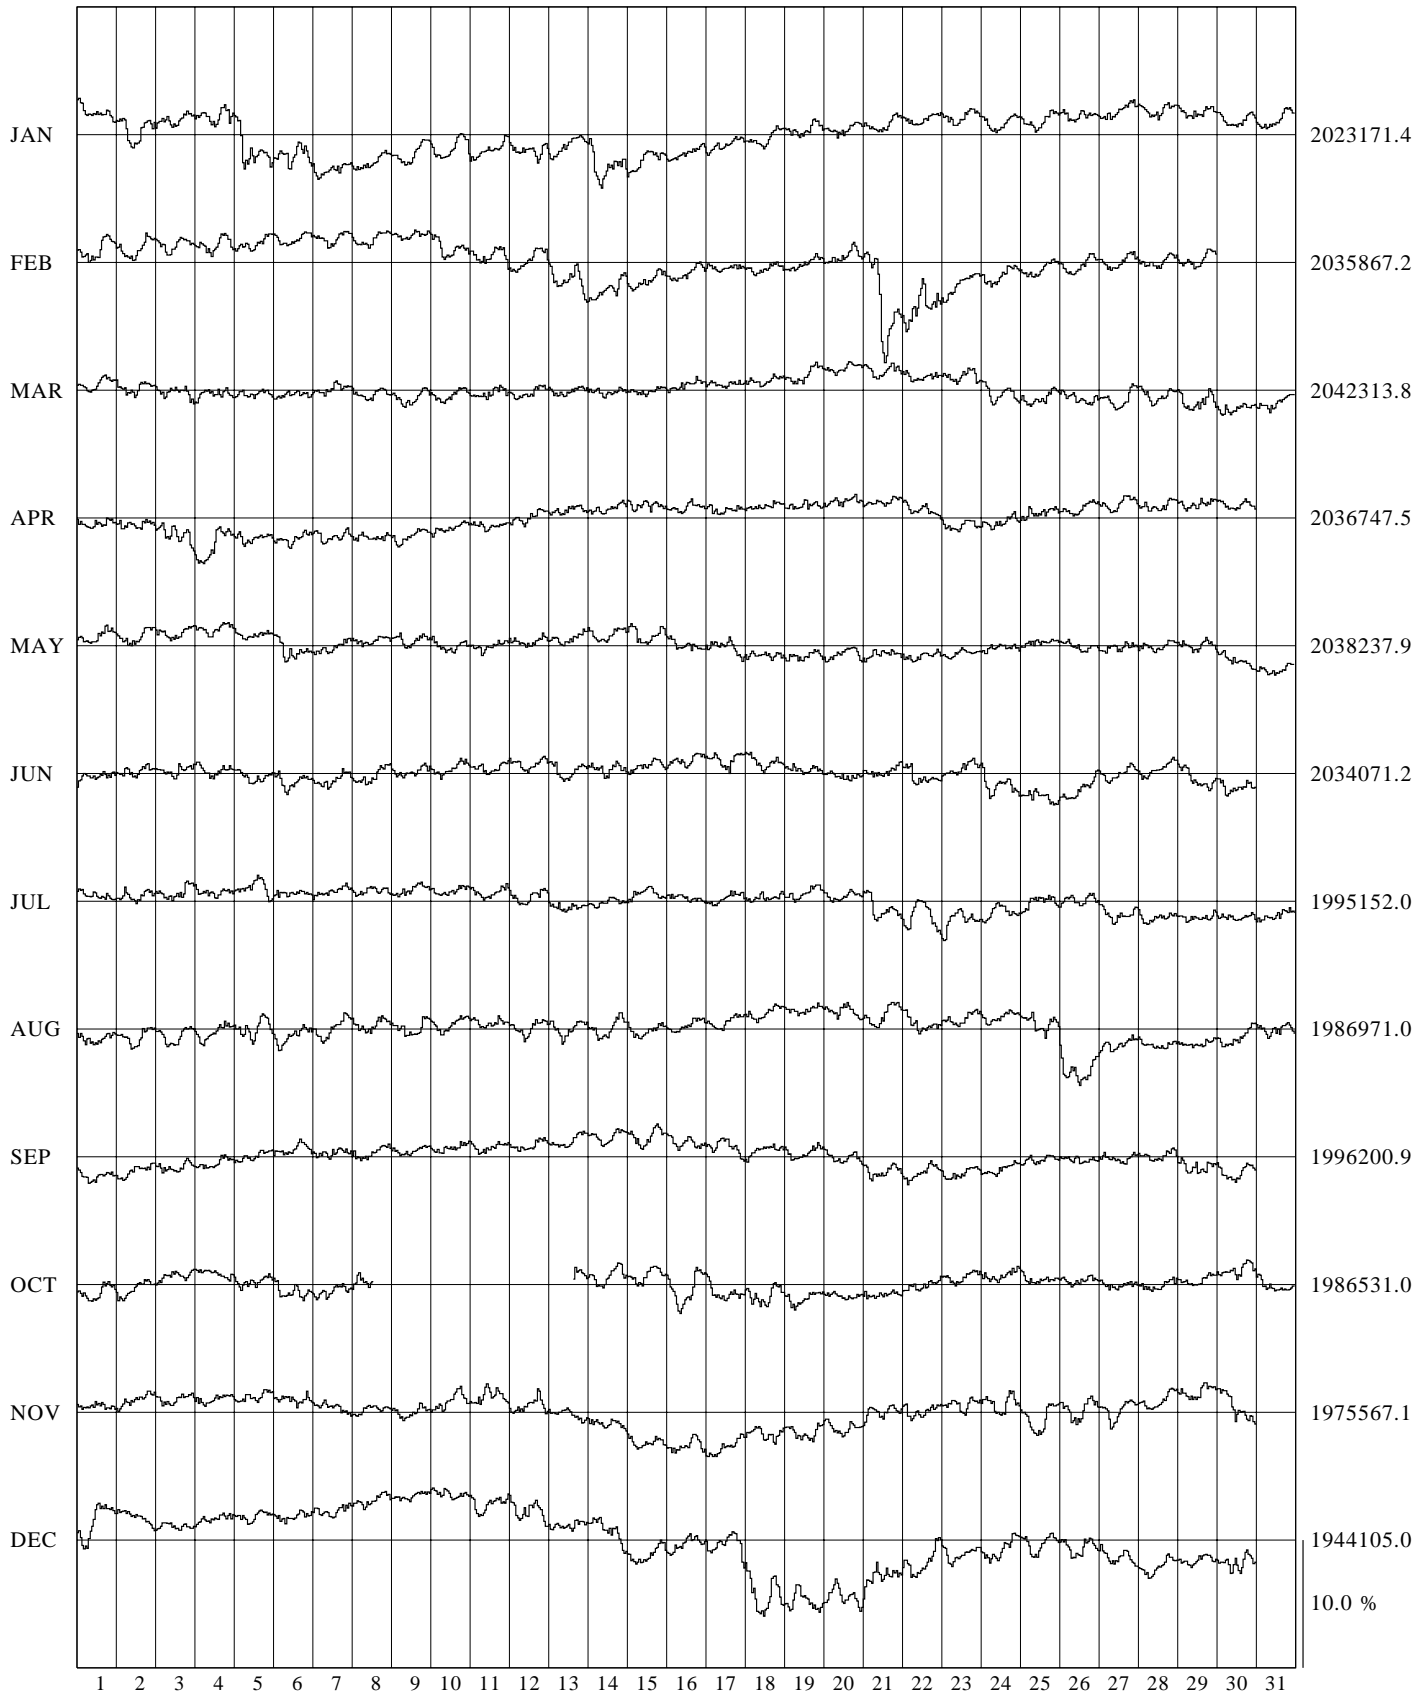

DEEP R N64 PCSA

NEUTRON MONITOR

1988

1 2 3 4 5 6 7 8 9 10 11 12 13 14 15 16 17 18 19 20 21 22 23 24 25 26 27 28 29 30 31 MEAN

2007911.4