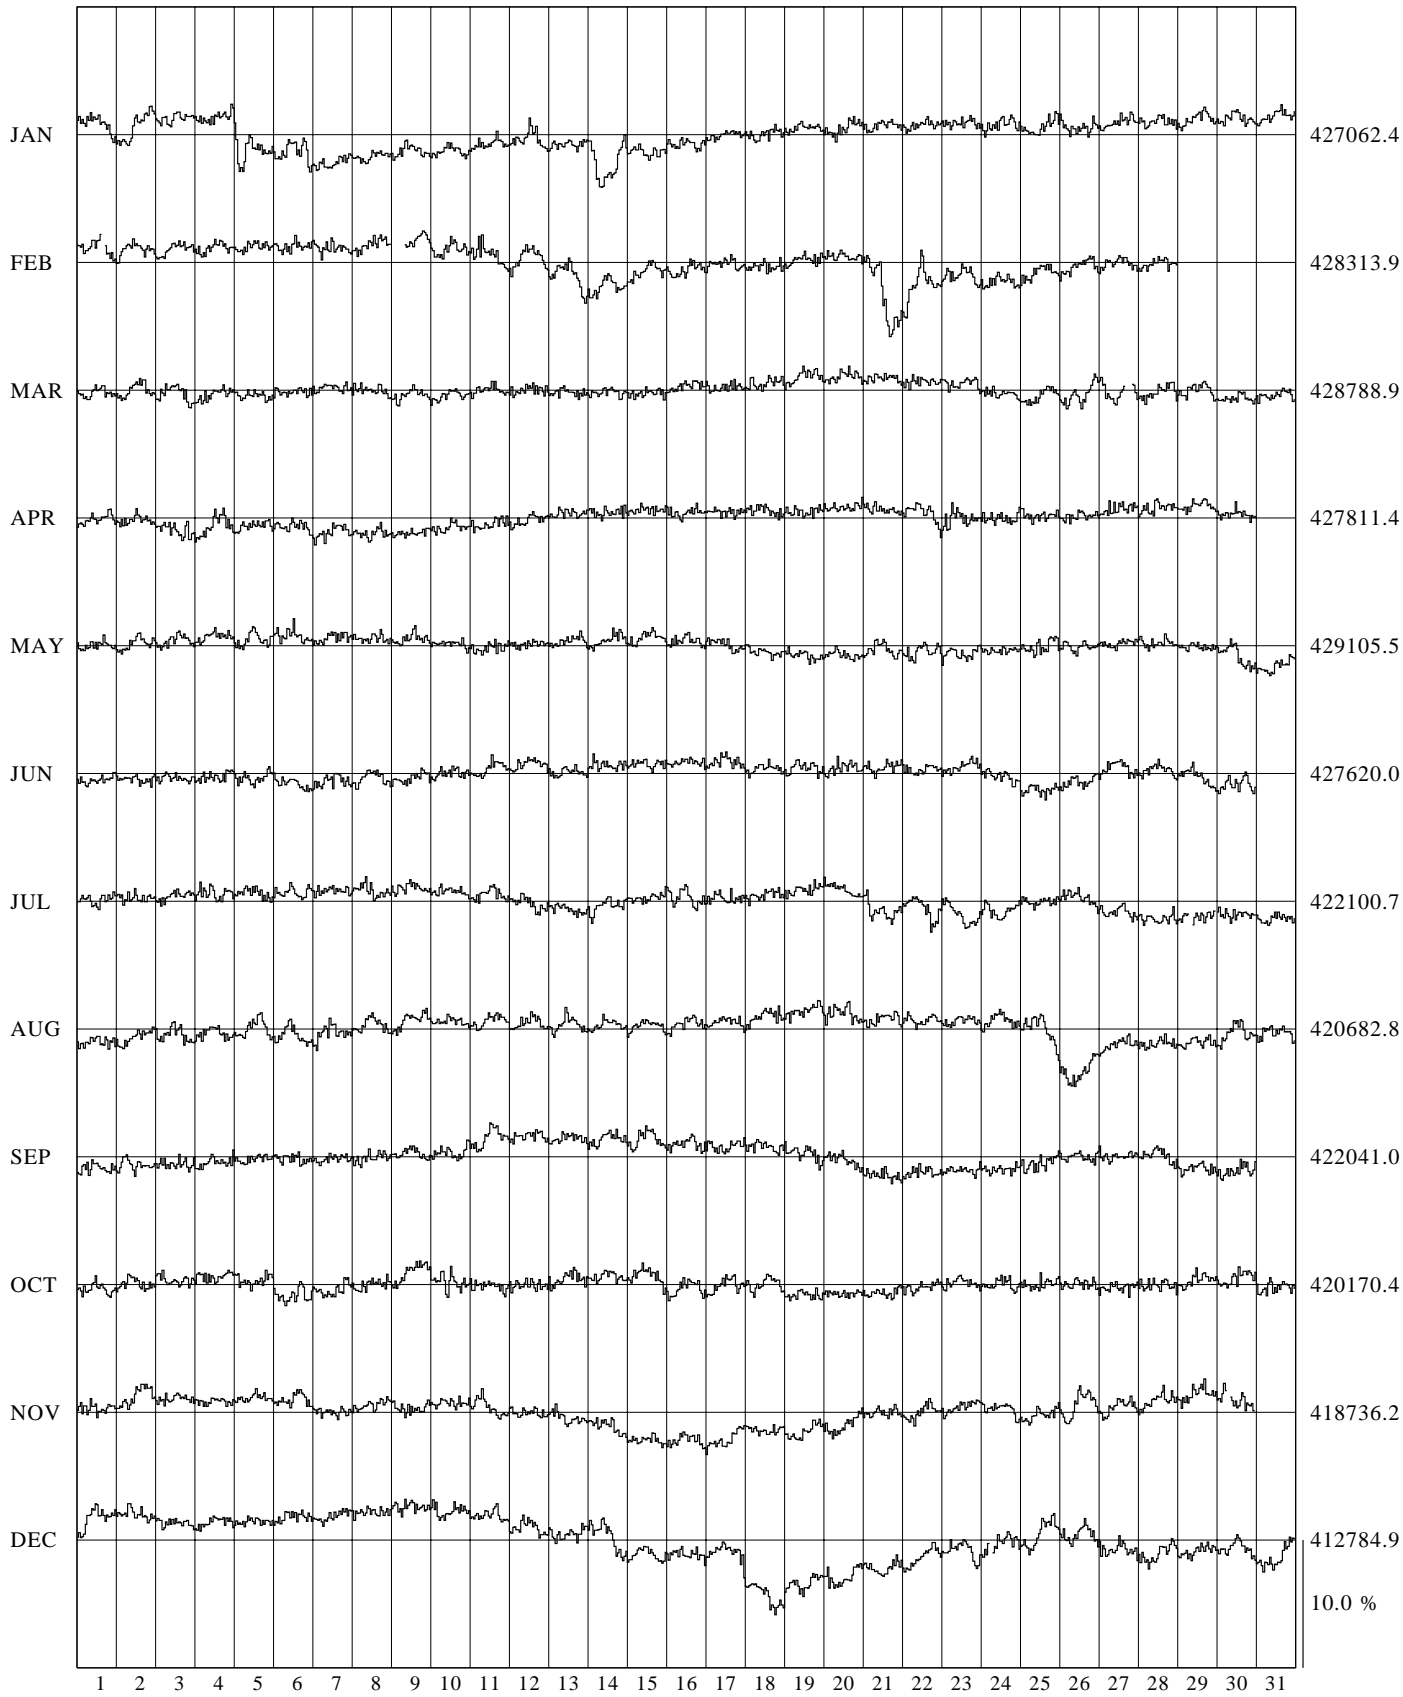

HERMAN N64 PCSA

NEUTRON MONITOR

1988

1 2 3 4 5 6 7 8 9 10 11 12 13 14 15 16 17 18 19 20 21 22 23 24 25 26 27 28 29 30 31 MEAN

423768.2

10.0 %