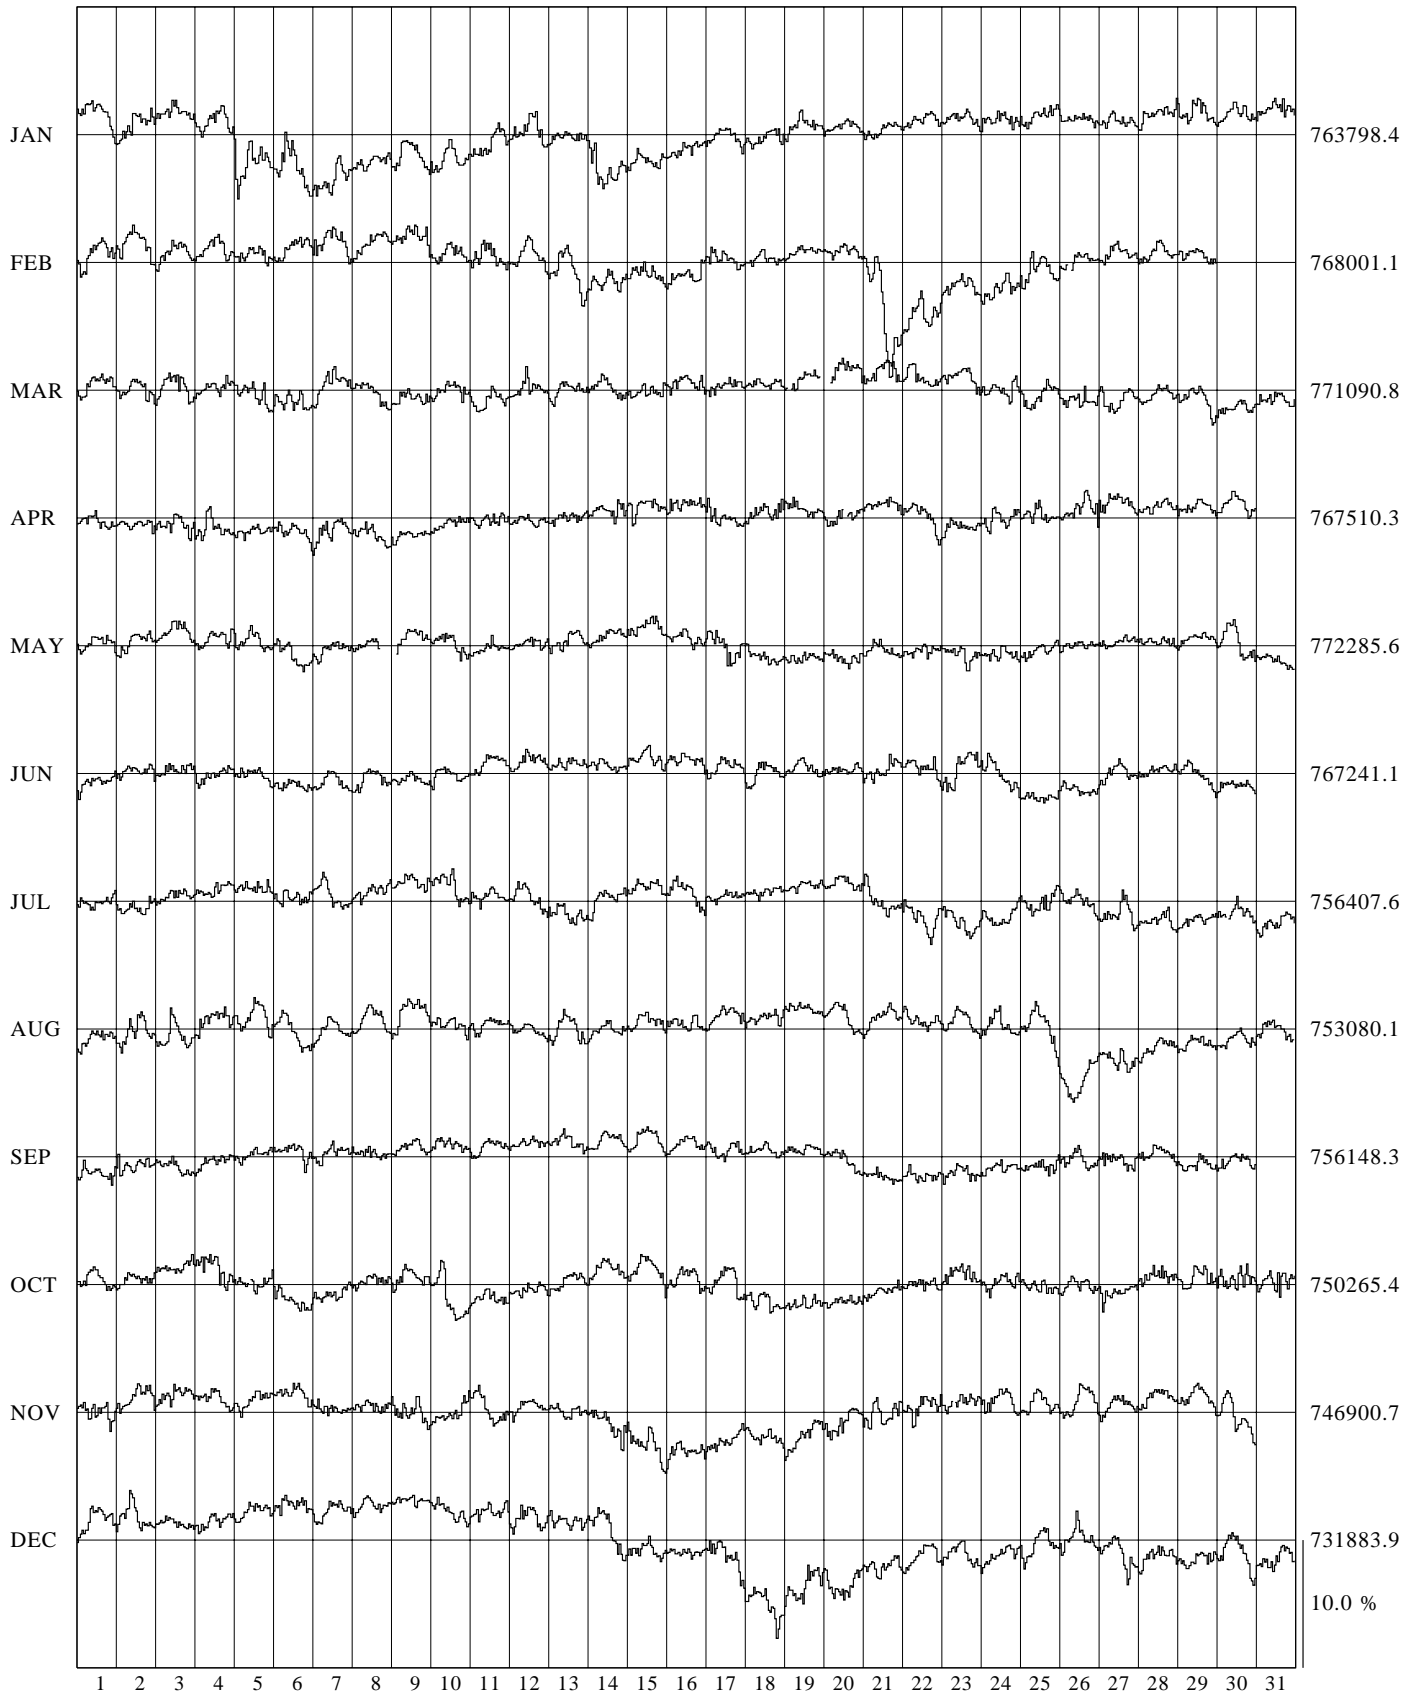

KERGUE N64 PCSA

NEUTRON MONITOR

1988

1 2 3 4 5 6 7 8 9 10 11 12 13 14 15 16 17 18 19 20 21 22 23 24 25 26 27 28 29 30 31 MEAN

10.0 %  
758717.8