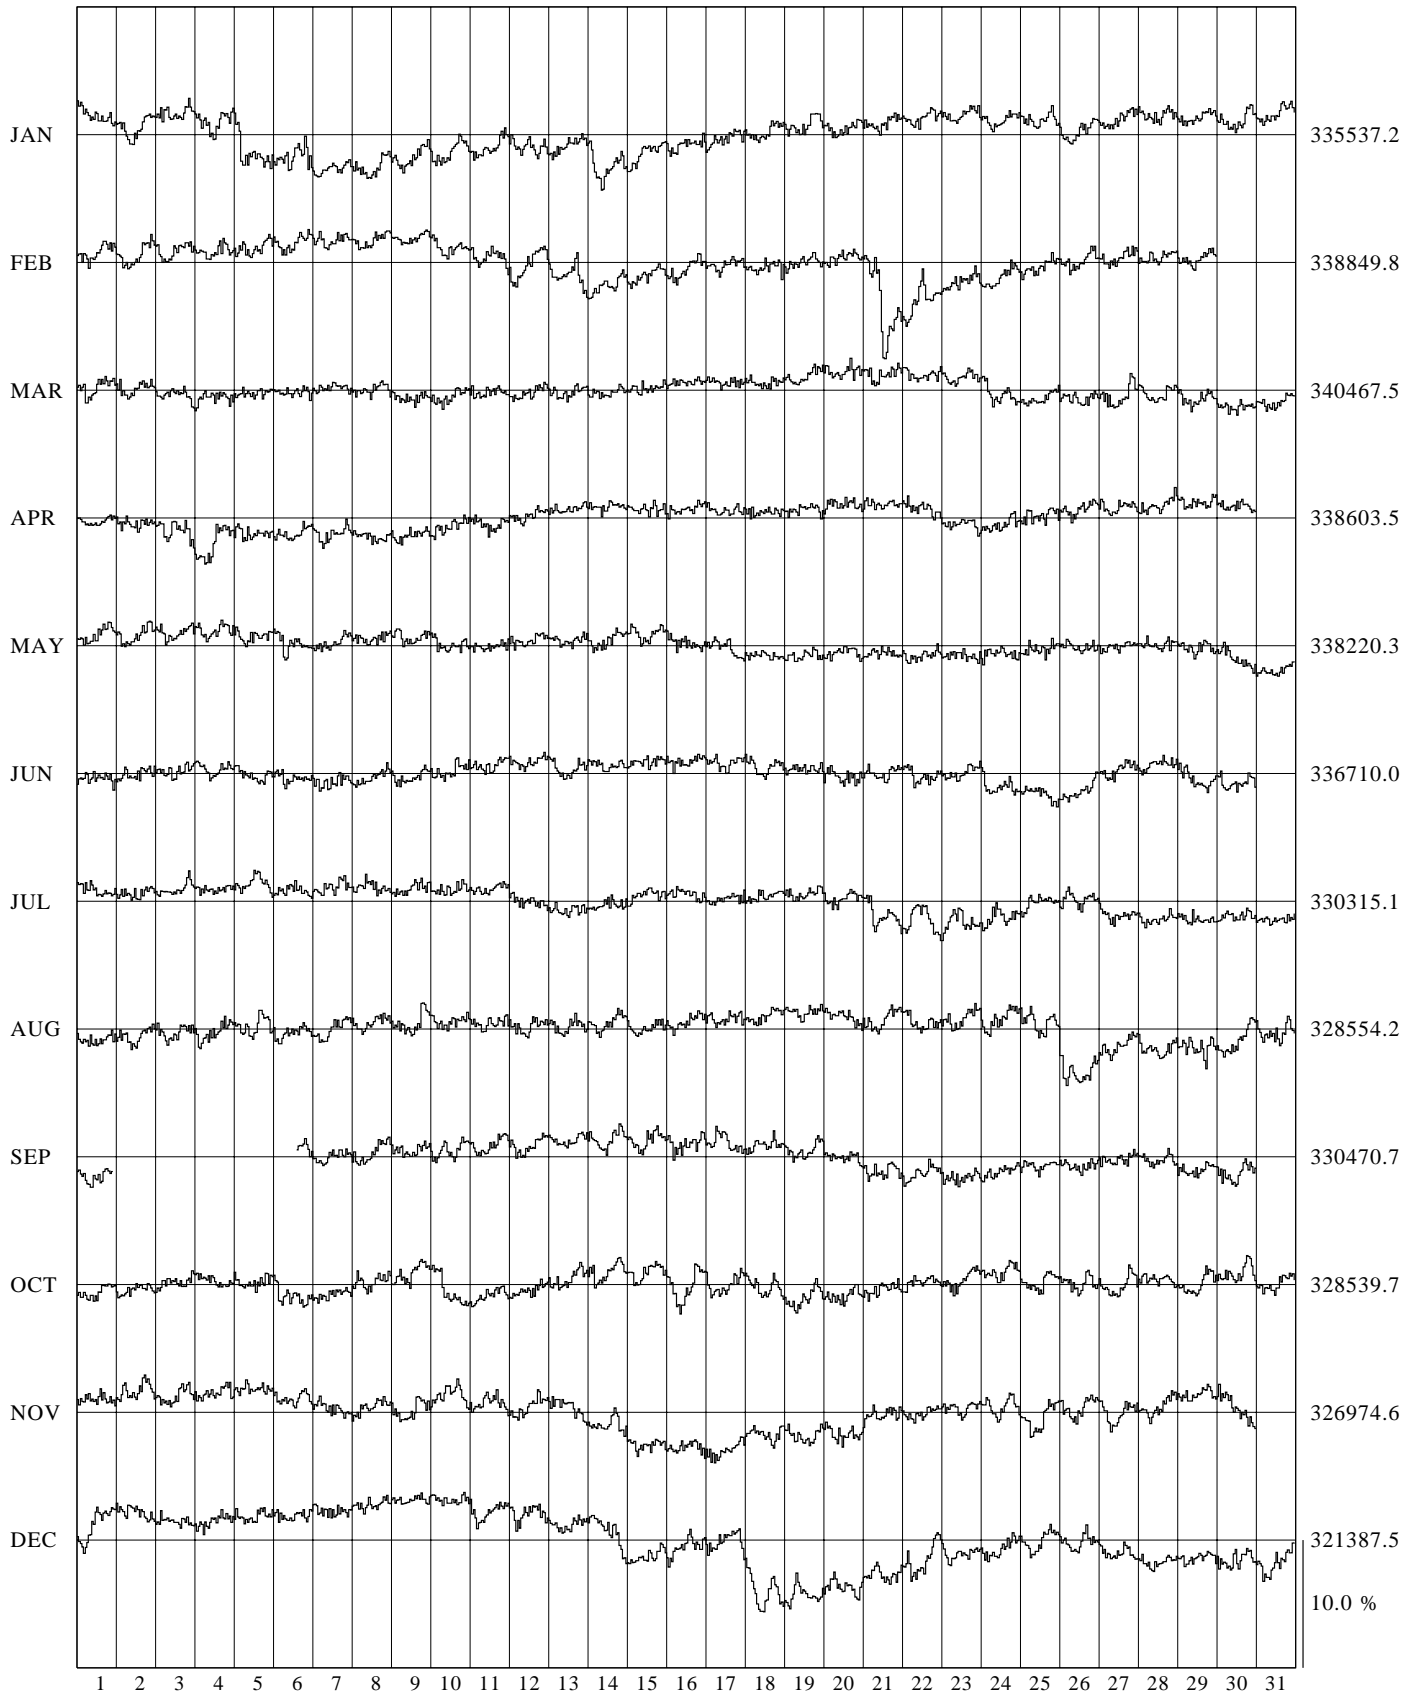

NEWARK N64 PCSA

NEUTRON MONITOR

1988

1 2 3 4 5 6 7 8 9 10 11 12 13 14 15 16 17 18 19 20 21 22 23 24 25 26 27 28 29 30 31 MEAN

10.0 %

332885.8