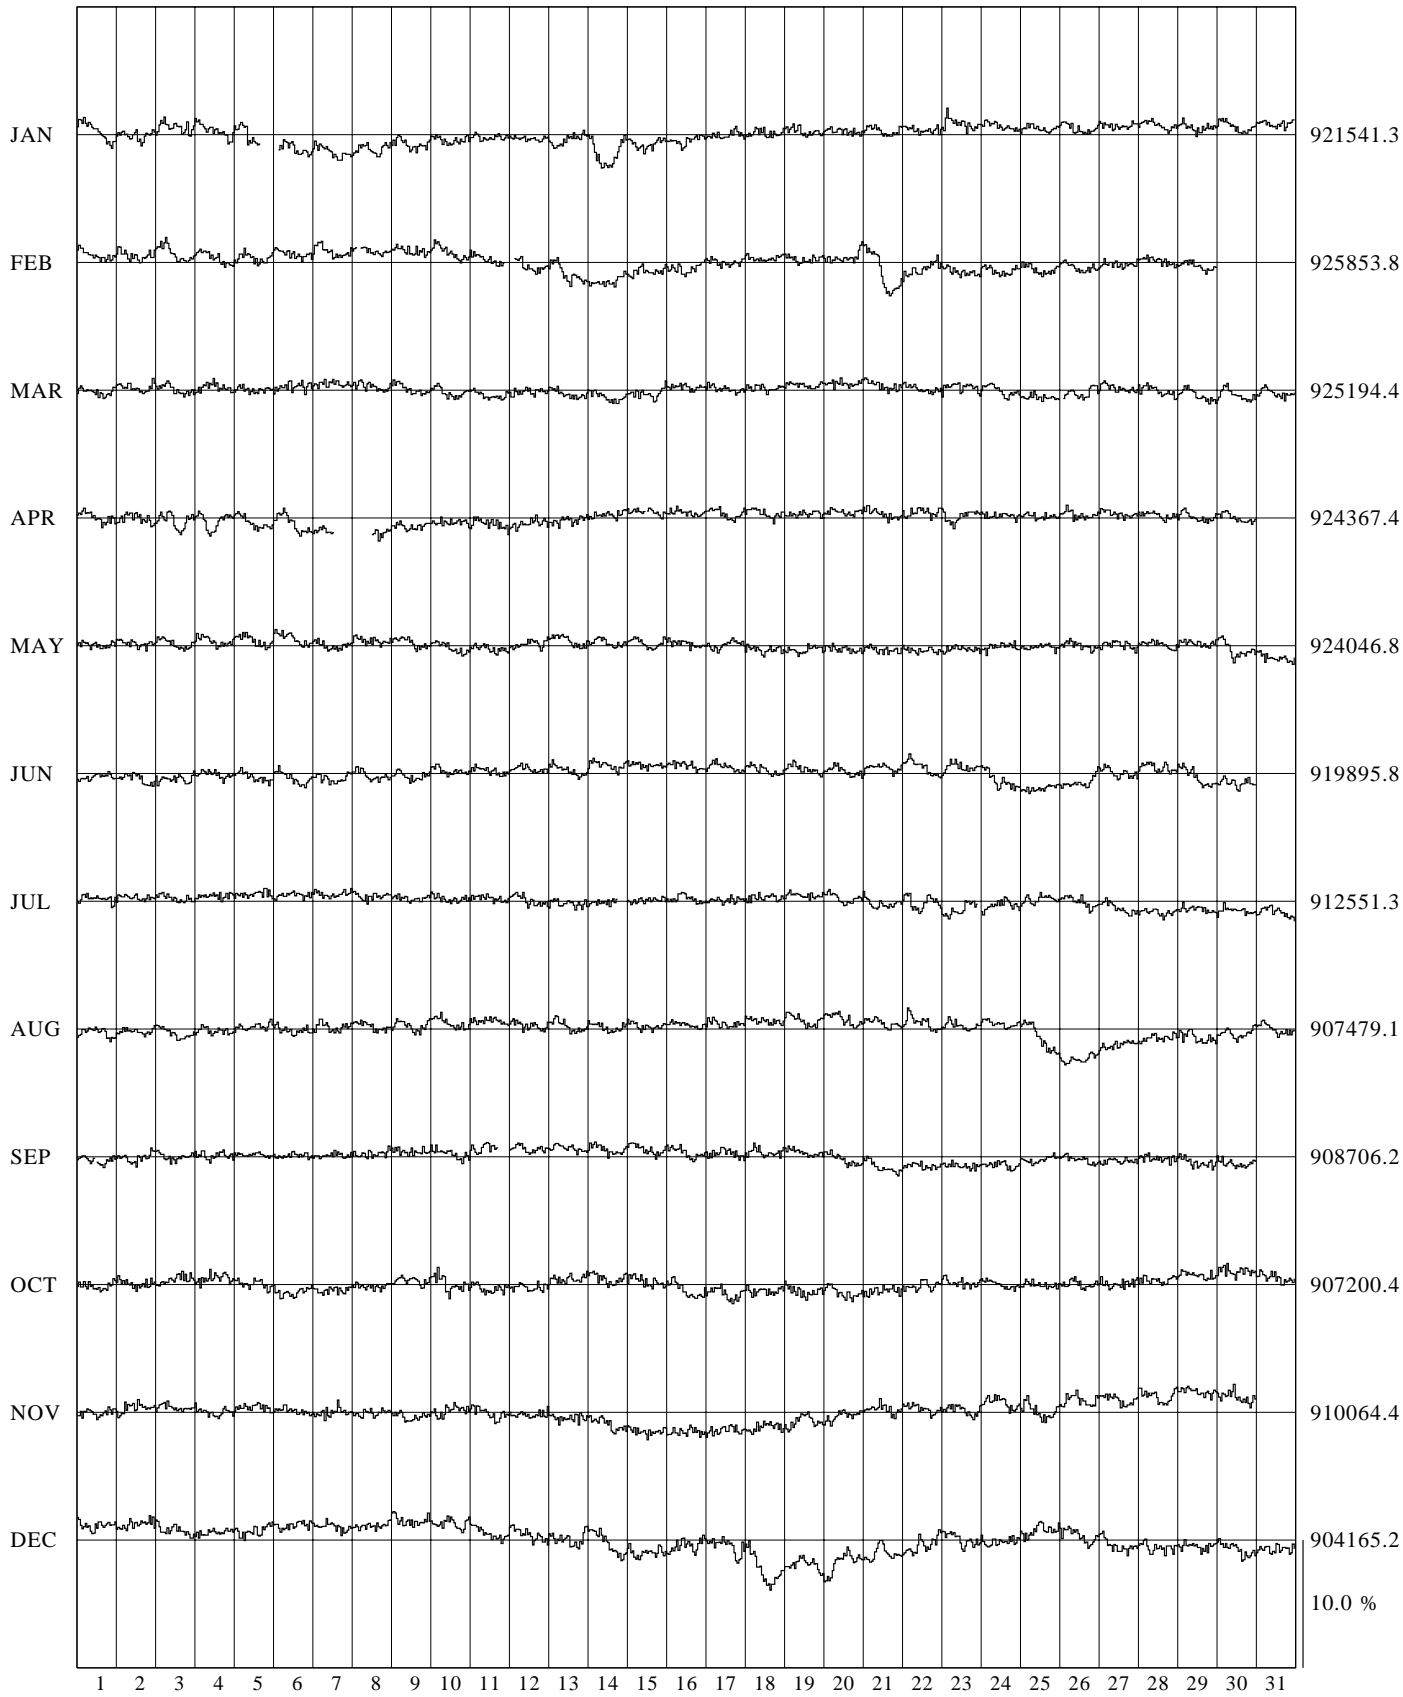

TOKYO N64 PCSA

NEUTRON MONITOR

1988

1 2 3 4 5 6 7 8 9 10 11 12 13 14 15 16 17 18 19 20 21 22 23 24 25 26 27 28 29 30 31 MEAN

915922.2