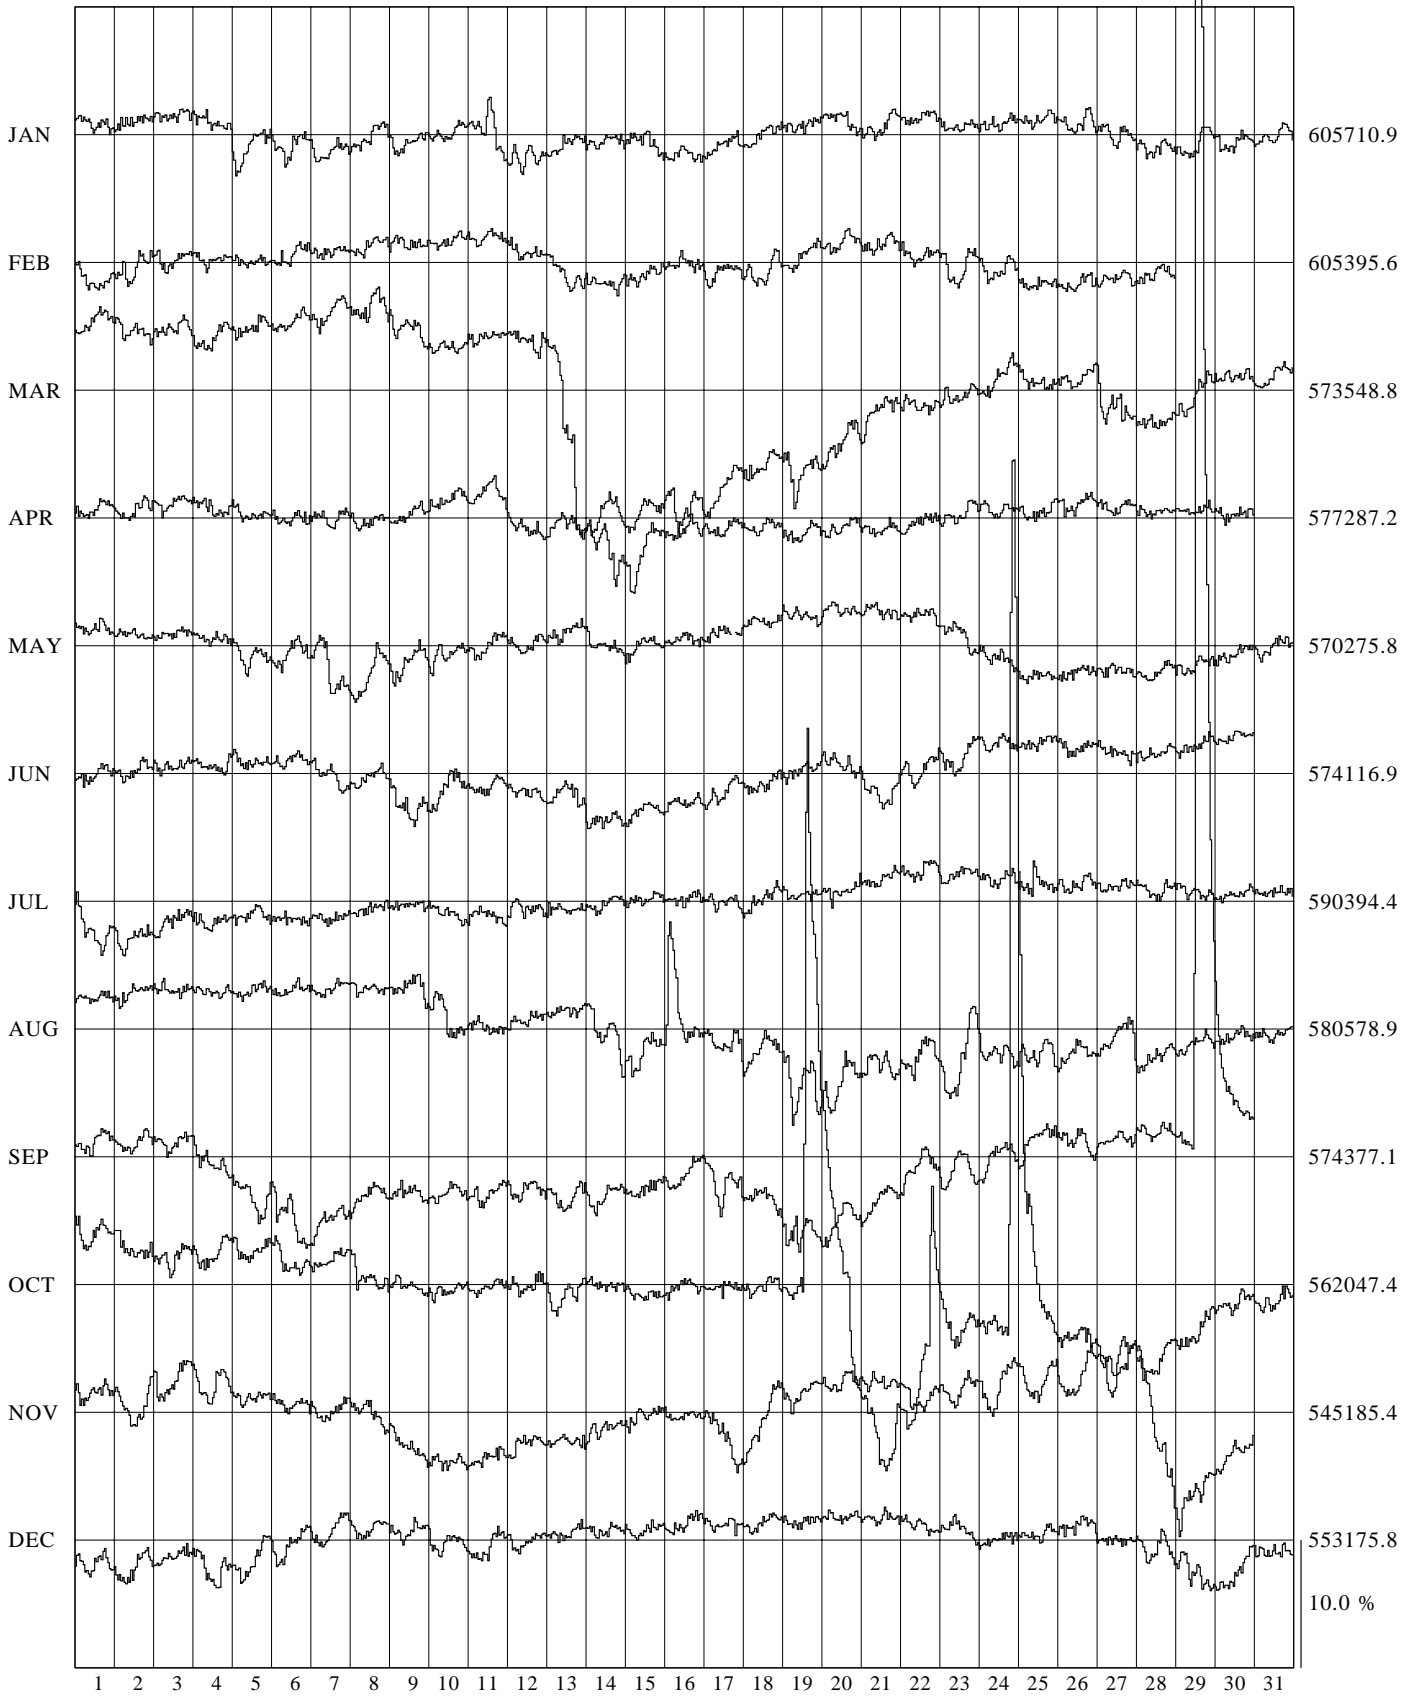

GOOSE N64 PCSA

NEUTRON MONITOR

1989

1 2 3 4 5 6 7 8 9 10 11 12 13 14 15 16 17 18 19 20 21 22 23 24 25 26 27 28 29 30 31 MEAN

10.0 %

576007.9